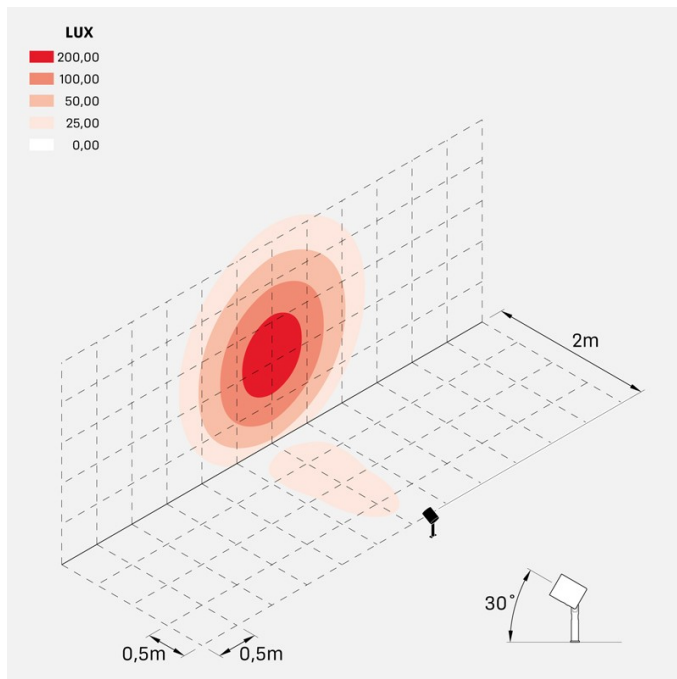

Informazioni tecniche:

Installazione:	Terra, Picchetto terra
Materiale Corpo:	Alluminio
Finitura:	Alluminio Anodizzato Nero
Trattamento:	Anodizzazione
Tipo di diffusore:	Vetro serigrafato
Inclinazione ottica:	60°
Tipo lampada:	LED
Classe energetica:	F
Temperatura colore:	3000K
CRI:	>80
LB Factor:	LM80B20 - 50.000h
Rischio fotobiologico:	RG1
Potenza assorbita Watt:	20
Lumen:	2200
Real Lumen:	1020
Alimentazione:	☑ integrata
LED:	AC DIRECT
Versione con:	🍯 HONEYCOMB
Classe di isolamento:	⊕ CL.I
Grado di protezione:	IP 66
Resistenza alla rottura:	IK 07 2J xx5
Marchi di Conformità:	CE UK
Dimmerazione	Taglio di fase

Versione Honeycomb non disponibile con ottica D. Cavo versione AC-Direct: 1m H05RN-F 3x1. Cavo versione 24V: 1mt H05RN-F 2x0.75.

Ago Plus Garden

Lombardo.

LL12661BL3

Immagini di montaggio:

LL12661BL3

Simulazioni illuminotecniche:

ago_plus_garden_honeycomb_optic_S

ago_plus_garden_honeycomb_optic_M

ago_plus_garden_honeycomb_optic_L

LL12661BL3

Curva fotometrica: