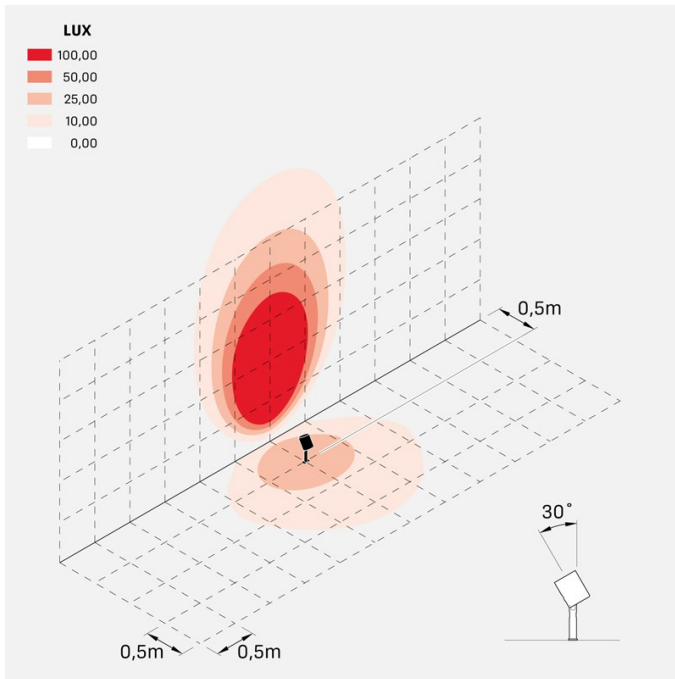

### Informazioni tecniche:

Installazione:	Terra, Picchetto terra
Materiale Corpo:	Alluminio
Finitura:	Alluminio Anodizzato Nero
Trattamento:	Anodizzazione
Tipo di diffusore:	Vetro serigrafato
Inclinazione ottica:	60°
Tipo lampada:	LED
Classe energetica:	F
Temperatura colore:	3000K
CRI:	>80
LB Factor:	LM80B20 - 50.000h
Rischio fotobiologico:	RG1
Potenza assorbita Watt:	20
Lumen:	2200
Real Lumen:	1020
Alimentazione:	☑ integrata
LED:	AC DIRECT
Versione con:	🍯 HONEYCOMB
Classe di isolamento:	⊖ CL.I
Grado di protezione:	<b>IP 66</b>
Resistenza alla rottura:	<b>IK 07 2J xx5</b>
Marchi di Conformità:	CE UK
Dimmerazione	Taglio di fase

## Simulazioni illuminotecniche:

ago\_plus\_garden\_honeycomb\_optic\_S

ago\_plus\_garden\_honeycomb\_optic\_M

ago\_plus\_garden\_honeycomb\_optic\_L