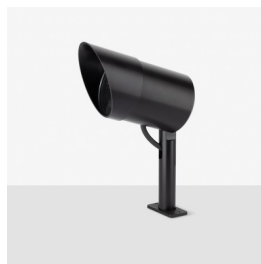

### Informazioni tecniche:

Installazione:	Terra, Picchetto terra
Materiale Corpo:	Alluminio
Finitura:	Alluminio Anodizzato Nero
Trattamento:	Anodizzazione
Tipo di diffusore:	Vetro serigrafato
Inclinazione ottica:	60°
Tipo lampada:	LED
Classe energetica:	F
Temperatura colore:	3000K
CRI:	>80
LB Factor:	LM80B20 - 50.000h
Rischio fotobiologico:	RG1
Potenza assorbita Watt:	20
Lumen:	2200
Real Lumen:	1020
Alimentazione:	☑ integrata
LED:	AC DIRECT
Versione con:	🍯 HONEYCOMB
Classe di isolamento:	⊖ CL.I
Grado di protezione:	<b>IP 66</b>
Resistenza alla rottura:	<b>IK 07 2J xx5</b>
Marchi di Conformità:	CE UK
Dimmerazione	Taglio di fase

Versione Honeycomb non disponibile con ottica D. Cavo versione AC-Direct: 1m H05RN-F 3x1. Cavo versione 24V: 1mt H05RN-F 2x0.75.

# Ago Plus Garden

Lombardo.

LL12661BL3

## Immagini di montaggio:

LL12661BL3