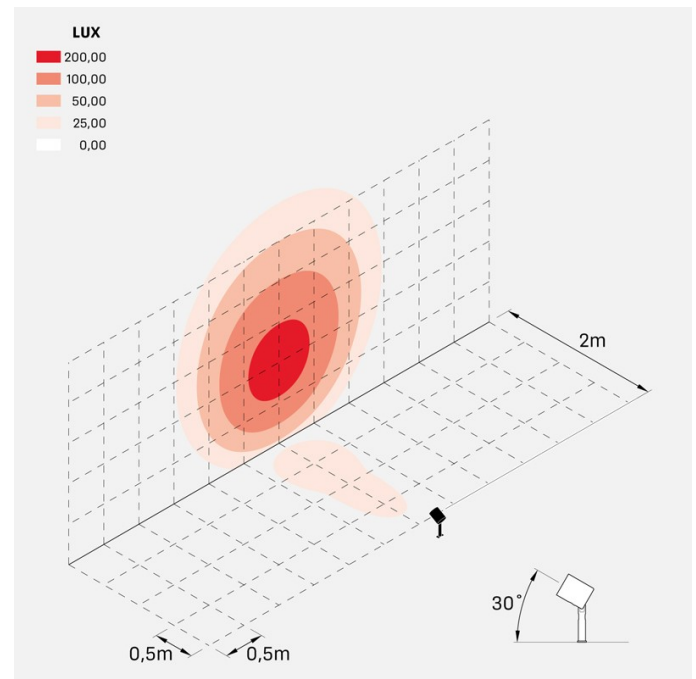

Informazioni tecniche:

Installazione:	Terra, Picchetto terra
Materiale Corpo:	Alluminio
Finitura:	Alluminio Anodizzato Nero
Trattamento:	Anodizzazione
Tipo di diffusore:	Vetro serigrafato
Inclinazione ottica:	60°
Tipo lampada:	LED
Classe energetica:	F
Temperatura colore:	3000K
CRI:	>80
LB Factor:	LM80B20 - 50.000h
Rischio fotobiologico:	RG1
Potenza assorbita Watt:	20
Lumen:	2200
Real Lumen:	1020
Alimentazione:	☑ integrata
LED:	AC DIRECT
Versione con:	🍯 HONEYCOMB
Classe di isolamento:	⊕ CL.I
Grado di protezione:	IP 66
Resistenza alla rottura:	IK 07 2J xx5
Marchi di Conformità:	CE UK
Dimmerazione	Taglio di fase

Versione Honeycomb non disponibile con ottica D. Cavo versione AC-Direct: 1m H05RN-F 3x1. Cavo versione 24V: 1mt H05RN-F 2x0.75.

Ago Plus Garden

Lombardo.

LL12661BL3

Immagini di montaggio:

LL12661BL3

Simulazioni illuminotecniche:

ago_plus_garden_honeycomb_optic_S

ago_plus_garden_honeycomb_optic_M

ago_plus_garden_honeycomb_optic_L

LL12661BL3

Curva fotometrica: