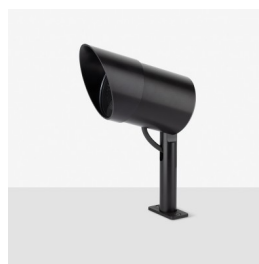

Informazioni tecniche:

Installazione:	Terra, Picchetto terra
Materiale Corpo:	Alluminio
Finitura:	Alluminio Anodizzato Nero
Trattamento:	Anodizzazione
Tipo di diffusore:	Vetro serigrafato
Inclinazione ottica:	60°
Tipo lampada:	LED
Classe energetica:	F
Temperatura colore:	3000K
CRI:	>80
LB Factor:	LM80B20 - 50.000h
Rischio fotobiologico:	RG1
Potenza assorbita Watt:	20
Lumen:	2200
Real Lumen:	1020
Alimentazione:	☑ integrata
LED:	AC DIRECT
Versione con:	🍯 HONEYCOMB
Classe di isolamento:	⊕ CL.I
Grado di protezione:	IP 66
Resistenza alla rottura:	IK 07 2J xx5
Marchi di Conformità:	CE UK
Dimmerazione	Taglio di fase

Versione Honeycomb non disponibile con ottica D. Cavo versione AC-Direct: 1m H05RN-F 3x1. Cavo versione 24V: 1mt H05RN-F 2x0.75.

Ago Plus Garden

Lombardo.

LL12661BL3

Immagini di montaggio:

LL12661BL3

Simulazioni illuminotecniche:

ago_plus_garden_honeycomb_optic_S

ago_plus_garden_honeycomb_optic_M

ago_plus_garden_honeycomb_optic_L

LL12661BL3

Curva fotometrica: