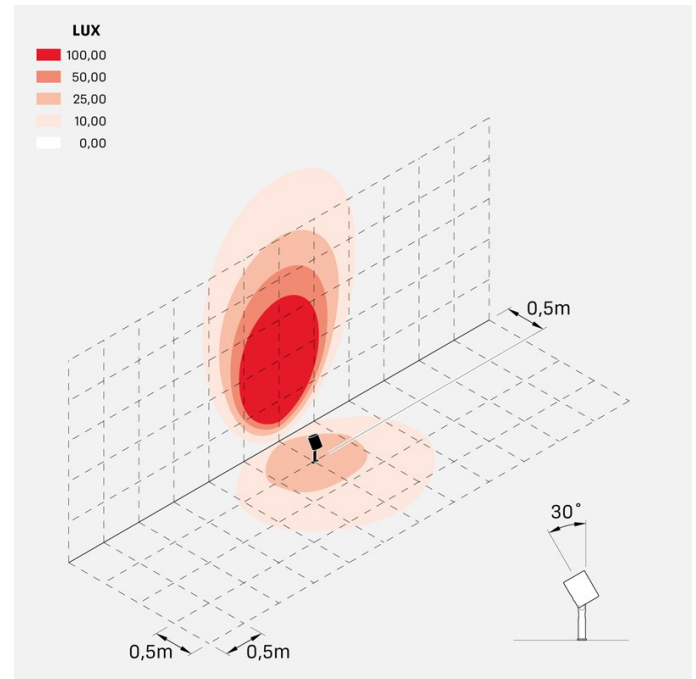

### Informazioni tecniche:

Installazione:	Terra, Picchetto terra
Materiale Corpo:	Alluminio
Finitura:	Alluminio Anodizzato Nero
Trattamento:	Anodizzazione
Tipo di diffusore:	Vetro serigrafato
Inclinazione ottica:	60°
Tipo lampada:	LED
Classe energetica:	F
Temperatura colore:	3000K
CRI:	>80
LB Factor:	LM80B20 - 50.000h
Rischio fotobiologico:	RG1
Potenza assorbita Watt:	20
Lumen:	2200
Real Lumen:	1020
Alimentazione:	☑ integrata
LED:	AC DIRECT
Versione con:	🍯 HONEYCOMB
Classe di isolamento:	⊖ CL.I
Grado di protezione:	<b>IP 66</b>
Resistenza alla rottura:	<b>IK 07 2J xx5</b>
Marchi di Conformità:	CE UK
Dimmerazione	Taglio di fase

## Simulazioni illuminotecniche:

ago\_plus\_garden\_honeycomb\_optic\_S

ago\_plus\_garden\_honeycomb\_optic\_M

ago\_plus\_garden\_honeycomb\_optic\_L