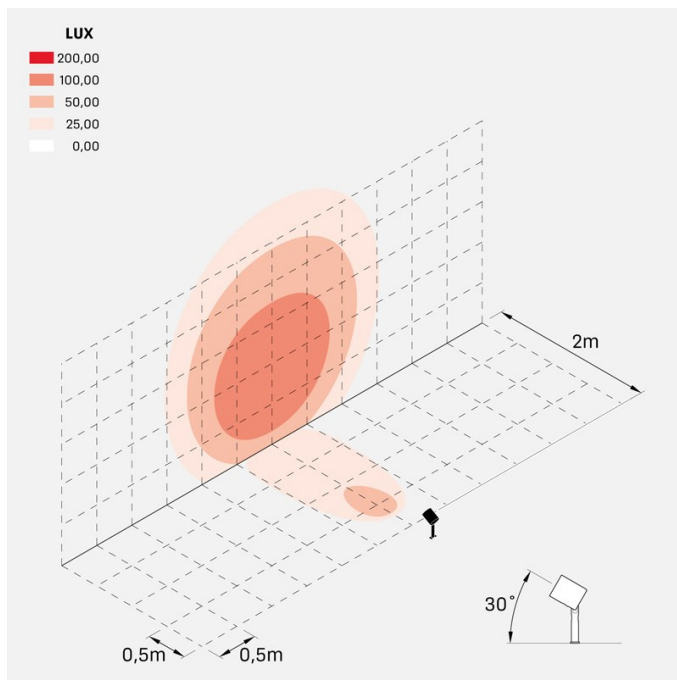

Informazioni tecniche:

Installazione:	Terra, Picchetto terra
Materiale Corpo:	Alluminio
Finitura:	Alluminio Anodizzato Nero
Trattamento:	Anodizzazione
Tipo di diffusore:	Vetro serigrafato
Inclinazione ottica:	60°
Tipo lampada:	LED
Classe energetica:	F
Temperatura colore:	3000K
CRI:	>80
LB Factor:	LM80B20 - 50.000h
Rischio fotobiologico:	RG1
Potenza assorbita Watt:	20
Lumen:	2200
Real Lumen:	1020
Alimentazione:	☑ integrata
LED:	AC DIRECT
Versione con:	🍯 HONEYCOMB
Classe di isolamento:	⊕ CL.I
Grado di protezione:	IP 66
Resistenza alla rottura:	IK 07 2J xx5
Marchi di Conformità:	CE UK
Dimmerazione	Taglio di fase

Versione Honeycomb non disponibile con ottica D. Cavo versione AC-Direct: 1m H05RN-F 3x1. Cavo versione 24V: 1mt H05RN-F 2x0.75.

Ago Plus Garden

Lombardo.

LL12661BL3

Immagini di montaggio:

LL12661BL3

Simulazioni illuminotecniche:

ago_plus_garden_honeycomb_optic_S

ago_plus_garden_honeycomb_optic_M

ago_plus_garden_honeycomb_optic_L

LL12661BL3

Curva fotometrica: