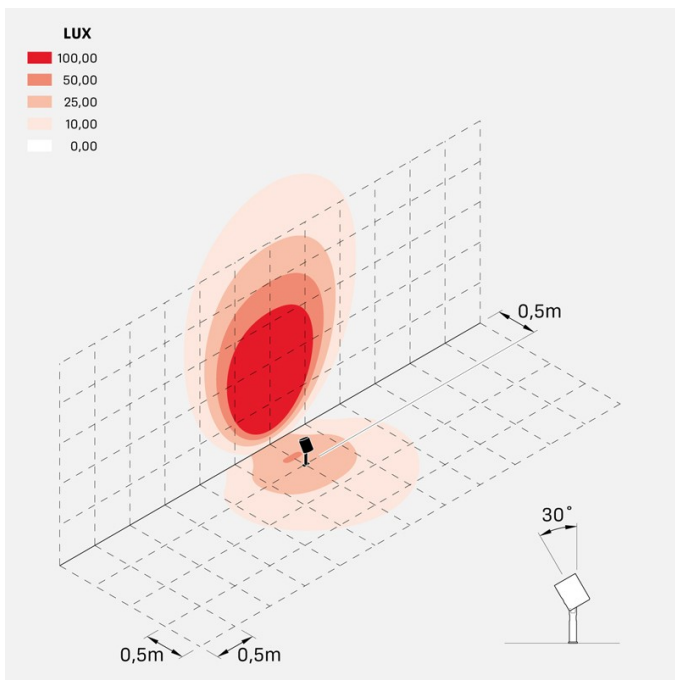

### Informazioni tecniche:

Installazione:	Terra, Picchetto terra
Materiale Corpo:	Alluminio
Finitura:	Alluminio Anodizzato Nero
Trattamento:	Anodizzazione
Tipo di diffusore:	Vetro serigrafato
Inclinazione ottica:	60°
Tipo lampada:	LED
Classe energetica:	F
Temperatura colore:	3000K
CRI:	>80
LB Factor:	LM80B20 - 50.000h
Rischio fotobiologico:	RG1
Potenza assorbita Watt:	20
Lumen:	2200
Real Lumen:	1020
Alimentazione:	☑ integrata
LED:	AC DIRECT
Versione con:	🍯 HONEYCOMB
Classe di isolamento:	⊖ CL.I
Grado di protezione:	<b>IP 66</b>
Resistenza alla rottura:	<b>IK 07 2J xx5</b>
Marchi di Conformità:	CE UK
Dimmerazione	Taglio di fase

## Simulazioni illuminotecniche:

ago\_plus\_garden\_honeycomb\_optic\_S

ago\_plus\_garden\_honeycomb\_optic\_M

ago\_plus\_garden\_honeycomb\_optic\_L