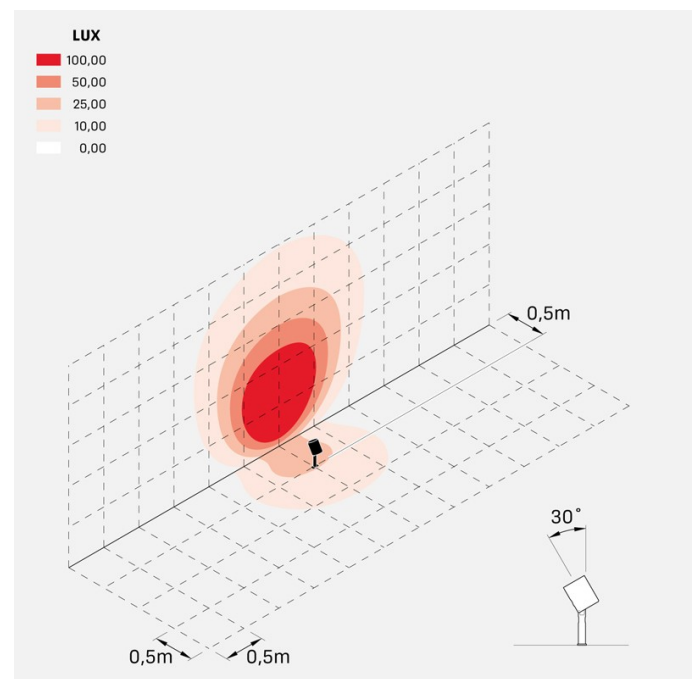

Informazioni tecniche:

Installazione:	Terra, Picchetto terra
Materiale Corpo:	Alluminio
Finitura:	Alluminio Anodizzato Verde
Trattamento:	Anodizzazione
Tipo di diffusore:	Vetro serigrafato
Inclinazione ottica:	40°
Tipo lampada:	LED
Classe energetica:	F
Temperatura colore:	3000K
CRI:	>80
LB Factor:	LM80B20 - 50.000h
Rischio fotobiologico:	RG1
Potenza assorbita Watt:	20
Lumen:	2200
Real Lumen:	1560
Alimentazione:	☑ integrata
LED:	AC DIRECT
Classe di isolamento:	⊕ CL.I
Grado di protezione:	IP 66
Resistenza alla rottura:	IK 07 2J xx5
Marchi di Conformità:	CE UK
Dimmerazione:	Taglio di fase

Versione Honeycomb non disponibile con ottica D. Cavo versione AC-Direct: 1m H05RN-F 3x1. Cavo versione 24V: 1mt H05RN-F 2x0.75.

Ago Plus Garden

Lombardo.

LL12660VM3

Immagini di montaggio:

LL12660VM3

Simulazioni illuminotecniche:

ago_plus_garden_optic_S

ago_plus_garden_optic_M

ago_plus_garden_optic_L

ago_plus_garden_optic_D

Curva fotometrica: