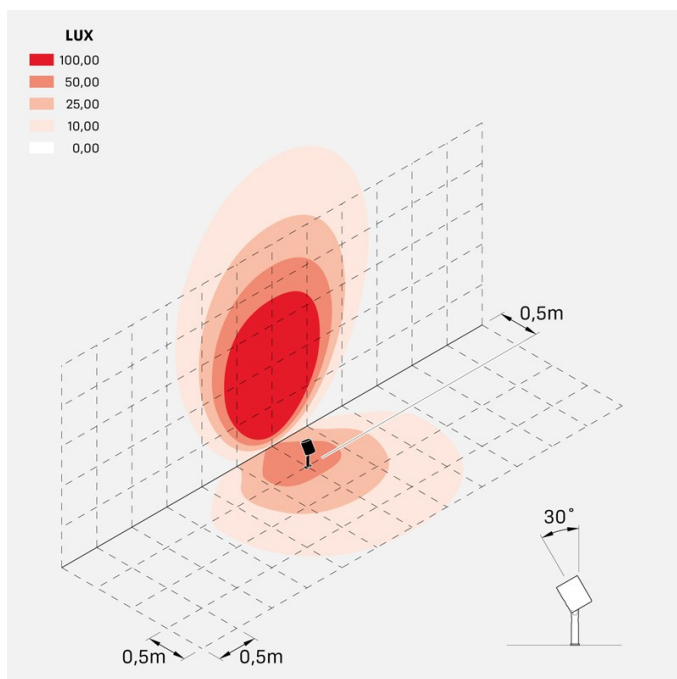

Informazioni tecniche:

Installazione:	Terra, Picchetto terra
Materiale Corpo:	Alluminio
Finitura:	Alluminio Anodizzato Verde
Trattamento:	Anodizzazione
Tipo di diffusore:	Vetro serigrafato
Inclinazione ottica:	40°
Tipo lampada:	LED
Classe energetica:	F
Temperatura colore:	3000K
CRI:	>80
LB Factor:	LM80B20 - 50.000h
Rischio fotobiologico:	RG1
Potenza assorbita Watt:	20
Lumen:	2200
Real Lumen:	1560
Alimentazione:	☑ integrata
LED:	AC DIRECT
Classe di isolamento:	⊕ CL.I
Grado di protezione:	IP 66
Resistenza alla rottura:	IK 07 2J xx5
Marchi di Conformità:	CE UK
Dimmerazione:	Taglio di fase

Versione Honeycomb non disponibile con ottica D. Cavo versione AC-Direct: 1m H05RN-F 3x1. Cavo versione 24V: 1mt H05RN-F 2x0.75.

Ago Plus Garden

Lombardo.

LL12660VM3

Immagini di montaggio:

LL12660VM3

Simulazioni illuminotecniche:

ago_plus_garden_optic_S

ago_plus_garden_optic_M

ago_plus_garden_optic_L

ago_plus_garden_optic_D

Curva fotometrica: