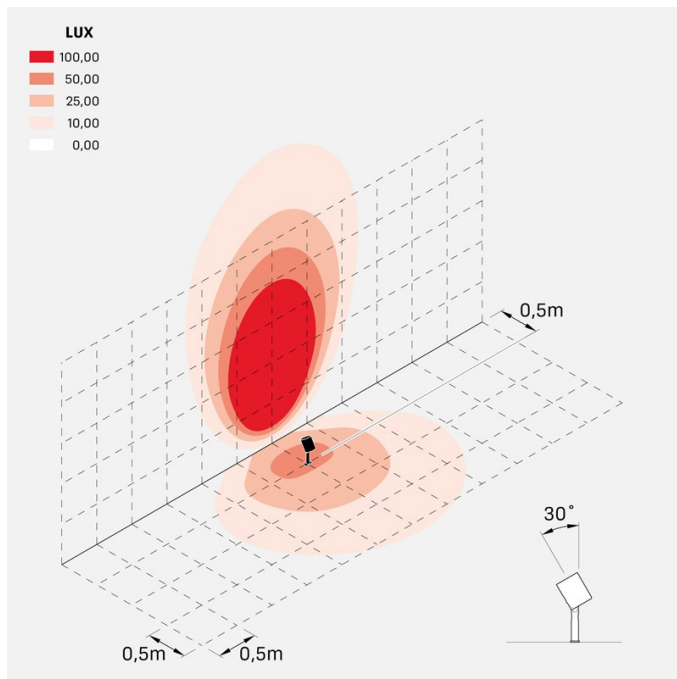

Informazioni tecniche:

Installazione:	Terra, Picchetto terra
Materiale Corpo:	Alluminio
Finitura:	Alluminio Anodizzato Verde
Trattamento:	Anodizzazione
Tipo di diffusore:	Vetro serigrafato
Inclinazione ottica:	40°
Tipo lampada:	LED
Classe energetica:	F
Temperatura colore:	3000K
CRI:	>80
LB Factor:	LM80B20 - 50.000h
Rischio fotobiologico:	RG1
Potenza assorbita Watt:	20
Lumen:	2200
Real Lumen:	1560
Alimentazione:	☑ integrata
LED:	AC DIRECT
Classe di isolamento:	⊕ CL.I
Grado di protezione:	IP 66
Resistenza alla rottura:	IK 07 2J xx5
Marchi di Conformità:	CE UK
Dimmerazione:	Taglio di fase

Versione Honeycomb non disponibile con ottica D. Cavo versione AC-Direct: 1m H05RN-F 3x1. Cavo versione 24V: 1mt H05RN-F 2x0.75.

Ago Plus Garden

Lombardo.

LL12660VM3

Immagini di montaggio:

LL12660VM3

Simulazioni illuminotecniche:

ago_plus_garden_optic_S

ago_plus_garden_optic_M

ago_plus_garden_optic_L

ago_plus_garden_optic_D

Curva fotometrica: