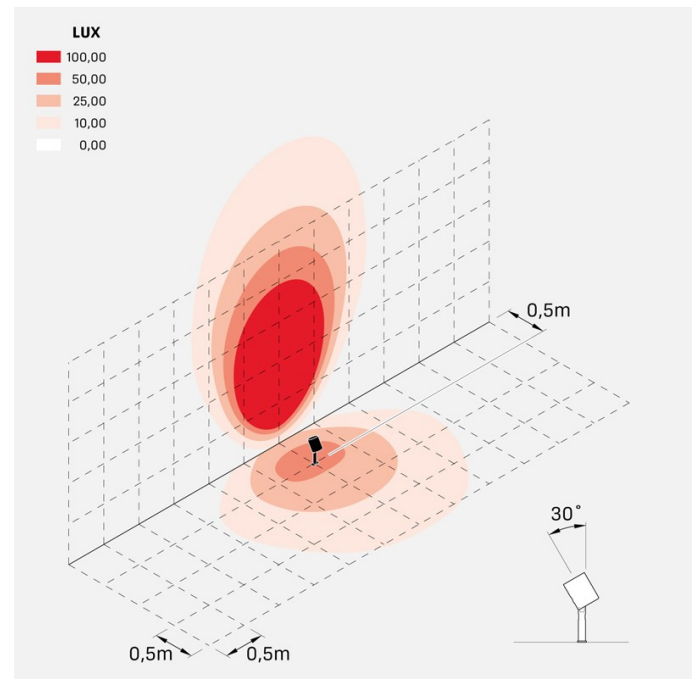

Informazioni tecniche:

Installazione:	Terra, Picchetto terra
Materiale Corpo:	Alluminio
Finitura:	Alluminio Anodizzato Verde
Trattamento:	Anodizzazione
Tipo di diffusore:	Vetro serigrafato
Inclinazione ottica:	40°
Tipo lampada:	LED
Classe energetica:	F
Temperatura colore:	3000K
CRI:	>80
LB Factor:	LM80B20 - 50.000h
Rischio fotobiologico:	RG1
Potenza assorbita Watt:	20
Lumen:	2200
Real Lumen:	1560
Alimentazione:	☑ integrata
LED:	AC DIRECT
Classe di isolamento:	⊕ CL.I
Grado di protezione:	IP 66
Resistenza alla rottura:	IK 07 2J xx5
Marchi di Conformità:	CE UK
Dimmerazione:	Taglio di fase

Versione Honeycomb non disponibile con ottica D. Cavo versione AC-Direct: 1m H05RN-F 3x1. Cavo versione 24V: 1mt H05RN-F 2x0.75.

Ago Plus Garden

Lombardo.

LL12660VM3

Immagini di montaggio:

LL12660VM3

Simulazioni illuminotecniche:

ago_plus_garden_optic_S

ago_plus_garden_optic_M

ago_plus_garden_optic_L

ago_plus_garden_optic_D

Curva fotometrica: