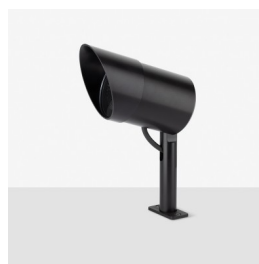

Immagini di montaggio: