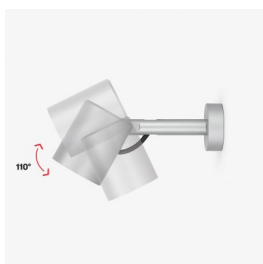

Immagini di montaggio: