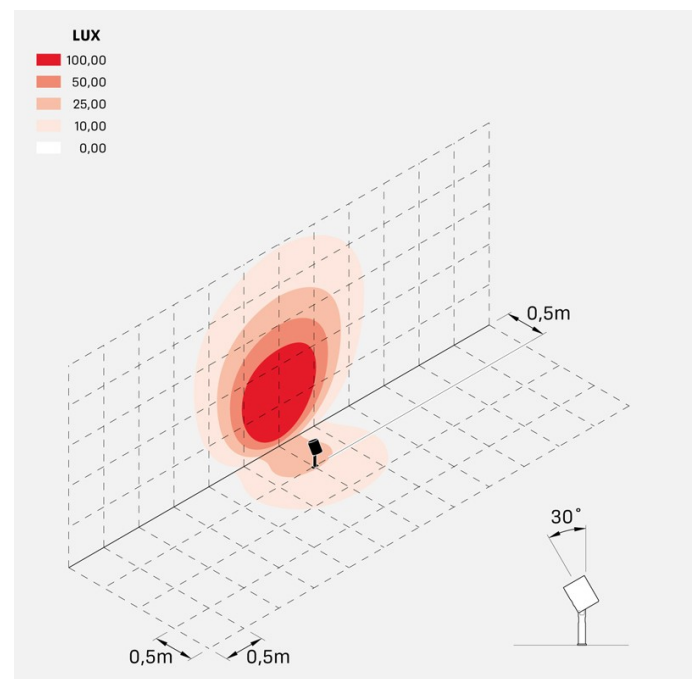

### Informazioni tecniche:

Installazione:	Terra, Picchetto terra
Materiale Corpo:	Alluminio
Finitura:	Alluminio Anodizzato Marrone
Trattamento:	Anodizzazione
Tipo di diffusore:	Vetro serigrafato
Inclinazione ottica:	25°
Tipo lampada:	LED
Classe energetica:	F
Temperatura colore:	2700K
CRI:	>80
LB Factor:	LM80B20 - 50.000h
Rischio fotobiologico:	RG1
Potenza assorbita Watt:	20
Lumen:	2200
Real Lumen:	1560
Alimentazione:	☑ integrata
LED:	AC DIRECT
Classe di isolamento:	⊕ CL.I
Grado di protezione:	<b>IP 66</b>
Resistenza alla rottura:	<b>IK 07 2J xx5</b>
Marchi di Conformità:	CE UK
Dimmerazione:	Taglio di fase

## Simulazioni illuminotecniche:

ago\_plus\_garden\_optic\_S

ago\_plus\_garden\_optic\_M

ago\_plus\_garden\_optic\_L

ago\_plus\_garden\_optic\_D

### Curva fotometrica: