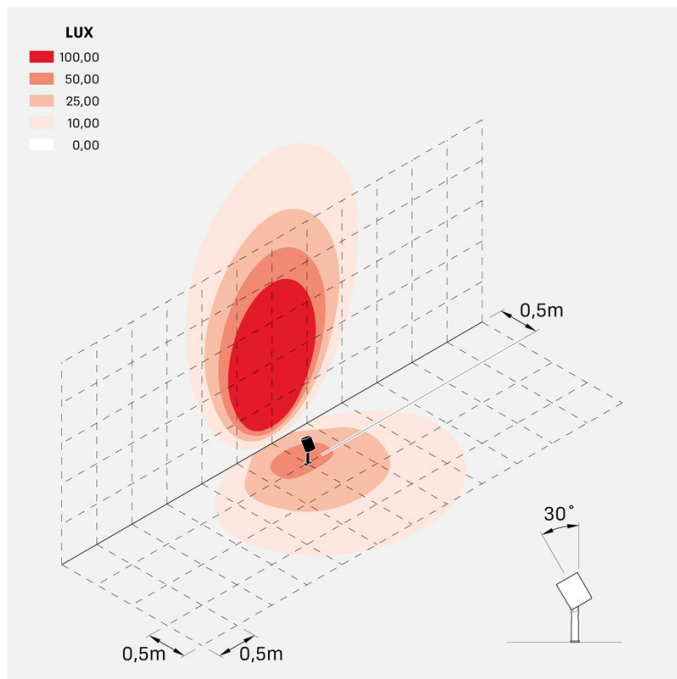

LL12660MS2

Simulazioni illuminotecniche:

ago_plus_garden_optic_S