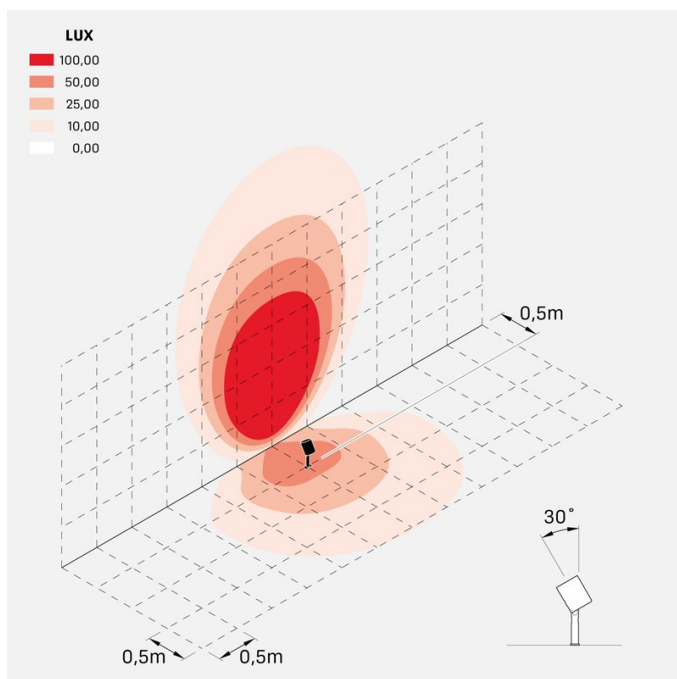

### Informazioni tecniche:

Installazione:	Terra, Picchetto terra
Materiale Corpo:	Alluminio
Finitura:	Alluminio Anodizzato Marrone
Trattamento:	Anodizzazione
Tipo di diffusore:	Vetro serigrafato
Inclinazione ottica:	25°
Tipo lampada:	LED
Classe energetica:	F
Temperatura colore:	2700K
CRI:	>80
LB Factor:	LM80B20 - 50.000h
Rischio fotobiologico:	RG1
Potenza assorbita Watt:	20
Lumen:	2200
Real Lumen:	1560
Alimentazione:	☑ integrata
LED:	AC DIRECT
Classe di isolamento:	⊕ CL.I
Grado di protezione:	<b>IP 66</b>
Resistenza alla rottura:	<b>IK 07 2J xx5</b>
Marchi di Conformità:	CE UK
Dimmerazione:	Taglio di fase

## Simulazioni illuminotecniche:

ago\_plus\_garden\_optic\_S

ago\_plus\_garden\_optic\_M

ago\_plus\_garden\_optic\_L

ago\_plus\_garden\_optic\_D

### Curva fotometrica: