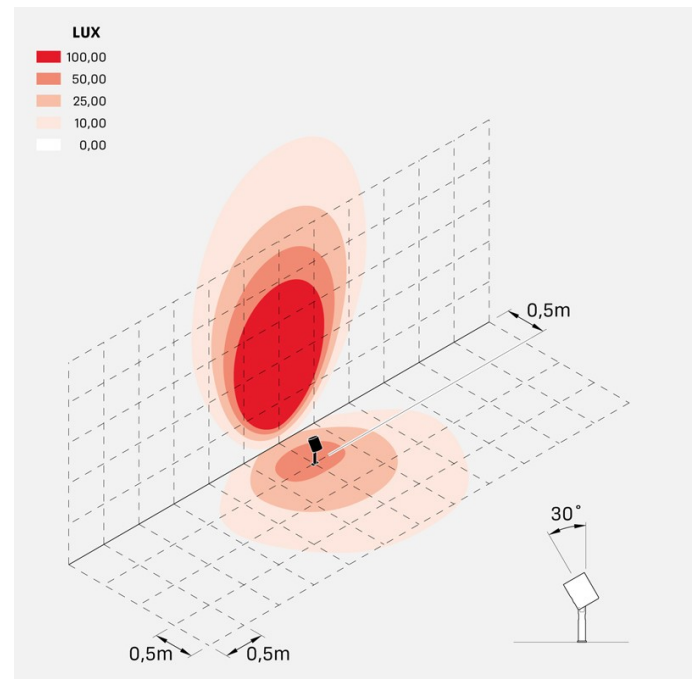

### Informazioni tecniche:

Installazione:	Terra, Picchetto terra
Materiale Corpo:	Alluminio
Finitura:	Alluminio Anodizzato Marrone
Trattamento:	Anodizzazione
Tipo di diffusore:	Vetro serigrafato
Inclinazione ottica:	25°
Tipo lampada:	LED
Classe energetica:	F
Temperatura colore:	2700K
CRI:	>80
LB Factor:	LM80B20 - 50.000h
Rischio fotobiologico:	RG1
Potenza assorbita Watt:	20
Lumen:	2200
Real Lumen:	1560
Alimentazione:	☑ integrata
LED:	AC DIRECT
Classe di isolamento:	⊕ CL.I
Grado di protezione:	<b>IP 66</b>
Resistenza alla rottura:	<b>IK 07 2J xx5</b>
Marchi di Conformità:	CE UK
Dimmerazione:	Taglio di fase

## Simulazioni illuminotecniche:

ago\_plus\_garden\_optic\_S

ago\_plus\_garden\_optic\_M

ago\_plus\_garden\_optic\_L

ago\_plus\_garden\_optic\_D

### Curva fotometrica: