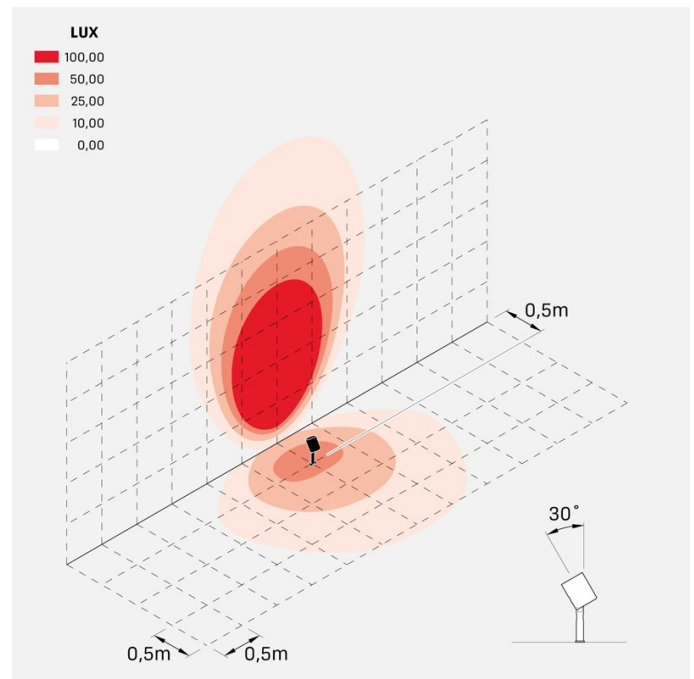

Informazioni tecniche:

Installazione:	Terra, Picchetto terra
Materiale Corpo:	Alluminio
Finitura:	Alluminio Anodizzato Marrone
Trattamento:	Anodizzazione
Tipo di diffusore:	Vetro serigrafato
Inclinazione ottica:	40°
Tipo lampada:	LED
Classe energetica:	F
Temperatura colore:	3000K
CRI:	>80
LB Factor:	LM80B20 - 50.000h
Rischio fotobiologico:	RG1
Potenza assorbita Watt:	20
Lumen:	2200
Real Lumen:	1560
Alimentazione:	☑ integrata
LED:	AC DIRECT
Classe di isolamento:	⊕ CL.I
Grado di protezione:	IP 66
Resistenza alla rottura:	IK 07 2J xx5
Marchi di Conformità:	CE UK
Dimmerazione:	Taglio di fase

Versione Honeycomb non disponibile con ottica D. Cavo versione AC-Direct: 1m H05RN-F 3x1. Cavo versione 24V: 1mt H05RN-F 2x0.75.

Ago Plus Garden

Lombardo.

LL12660MM3

Immagini di montaggio:

LL12660MM3

Simulazioni illuminotecniche:

ago_plus_garden_optic_S

ago_plus_garden_optic_M

ago_plus_garden_optic_L

ago_plus_garden_optic_D

Curva fotometrica: