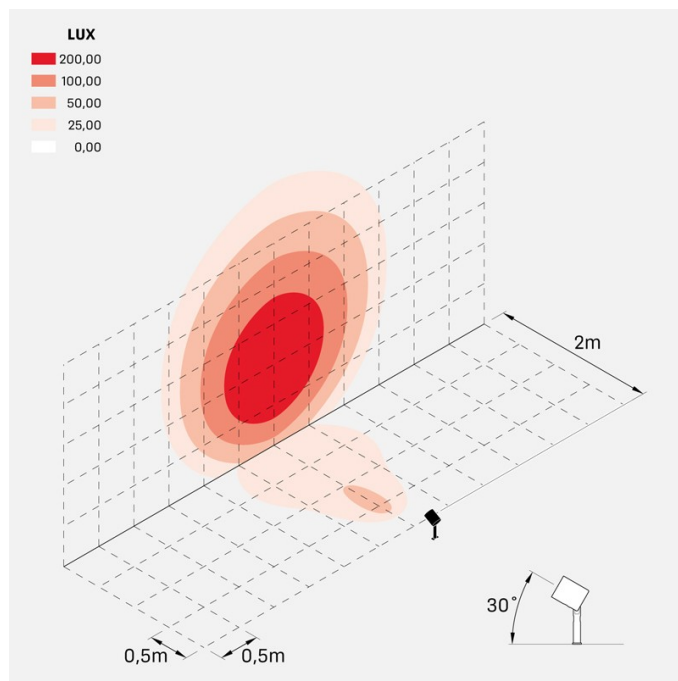

Informazioni tecniche:

Installazione:	Terra, Picchetto terra
Materiale Corpo:	Alluminio
Finitura:	Alluminio Anodizzato Marrone
Trattamento:	Anodizzazione
Tipo di diffusore:	Vetro serigrafato
Inclinazione ottica:	40°
Tipo lampada:	LED
Classe energetica:	F
Temperatura colore:	3000K
CRI:	>80
LB Factor:	LM80B20 - 50.000h
Rischio fotobiologico:	RG1
Potenza assorbita Watt:	20
Lumen:	2200
Real Lumen:	1560
Alimentazione:	☑ integrata
LED:	AC DIRECT
Classe di isolamento:	⊕ CL.I
Grado di protezione:	IP 66
Resistenza alla rottura:	IK 07 2J xx5
Marchi di Conformità:	CE UK
Dimmerazione:	Taglio di fase

Versione Honeycomb non disponibile con ottica D. Cavo versione AC-Direct: 1m H05RN-F 3x1. Cavo versione 24V: 1mt H05RN-F 2x0.75.

Ago Plus Garden

Lombardo.

LL12660MM3

Immagini di montaggio:

LL12660MM3

Simulazioni illuminotecniche:

ago_plus_garden_optic_S

ago_plus_garden_optic_M

ago_plus_garden_optic_L

ago_plus_garden_optic_D

Curva fotometrica: