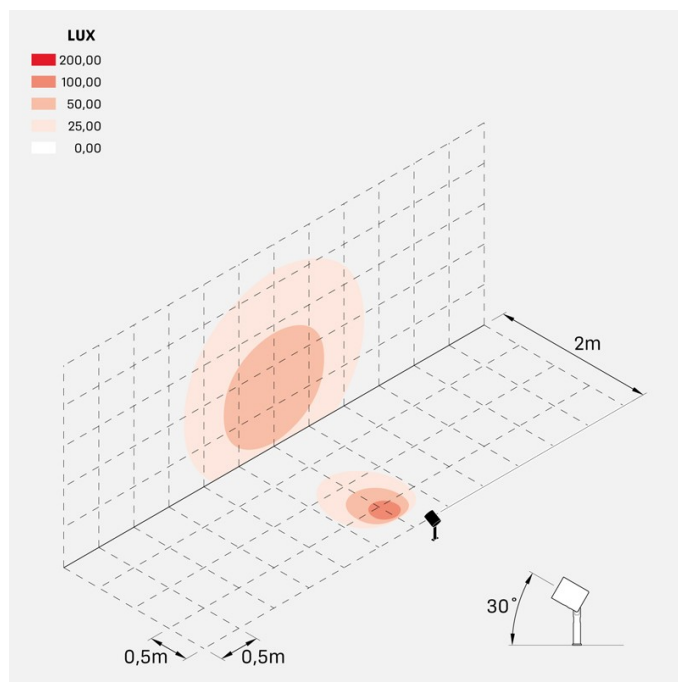

Informazioni tecniche:

Installazione:	Terra, Picchetto terra
Materiale Corpo:	Alluminio
Finitura:	Alluminio Anodizzato Marrone
Trattamento:	Anodizzazione
Tipo di diffusore:	Vetro serigrafato
Inclinazione ottica:	40°
Tipo lampada:	LED
Classe energetica:	F
Temperatura colore:	3000K
CRI:	>80
LB Factor:	LM80B20 - 50.000h
Rischio fotobiologico:	RG1
Potenza assorbita Watt:	20
Lumen:	2200
Real Lumen:	1560
Alimentazione:	☑ integrata
LED:	AC DIRECT
Classe di isolamento:	⊕ CL.I
Grado di protezione:	IP 66
Resistenza alla rottura:	IK 07 2J xx5
Marchi di Conformità:	CE UK
Dimmerazione:	Taglio di fase

Versione Honeycomb non disponibile con ottica D. Cavo versione AC-Direct: 1m H05RN-F 3x1. Cavo versione 24V: 1mt H05RN-F 2x0.75.

Ago Plus Garden

Lombardo.

LL12660MM3

Immagini di montaggio:

LL12660MM3

Simulazioni illuminotecniche:

ago_plus_garden_optic_S

ago_plus_garden_optic_M

ago_plus_garden_optic_L

ago_plus_garden_optic_D

Curva fotometrica: