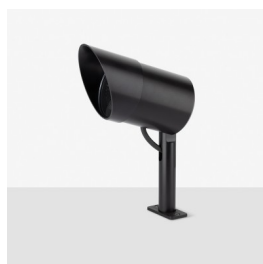

Informazioni tecniche:

Installazione:	Terra, Picchetto terra
Materiale Corpo:	Alluminio
Finitura:	Alluminio Anodizzato Marrone
Trattamento:	Anodizzazione
Tipo di diffusore:	Vetro serigrafato
Inclinazione ottica:	40°
Tipo lampada:	LED
Classe energetica:	F
Temperatura colore:	3000K
CRI:	>80
LB Factor:	LM80B20 - 50.000h
Rischio fotobiologico:	RG1
Potenza assorbita Watt:	20
Lumen:	2200
Real Lumen:	1560
Alimentazione:	☑ integrata
LED:	AC DIRECT
Classe di isolamento:	⊕ CL.I
Grado di protezione:	IP 66
Resistenza alla rottura:	IK 07 2J xx5
Marchi di Conformità:	CE UK
Dimmerazione:	Taglio di fase

Versione Honeycomb non disponibile con ottica D. Cavo versione AC-Direct: 1m H05RN-F 3x1. Cavo versione 24V: 1mt H05RN-F 2x0.75.

Ago Plus Garden

Lombardo.

LL12660MM3

Immagini di montaggio:

LL12660MM3

Simulazioni illuminotecniche:

ago_plus_garden_optic_S

ago_plus_garden_optic_M

ago_plus_garden_optic_L

ago_plus_garden_optic_D

Curva fotometrica: