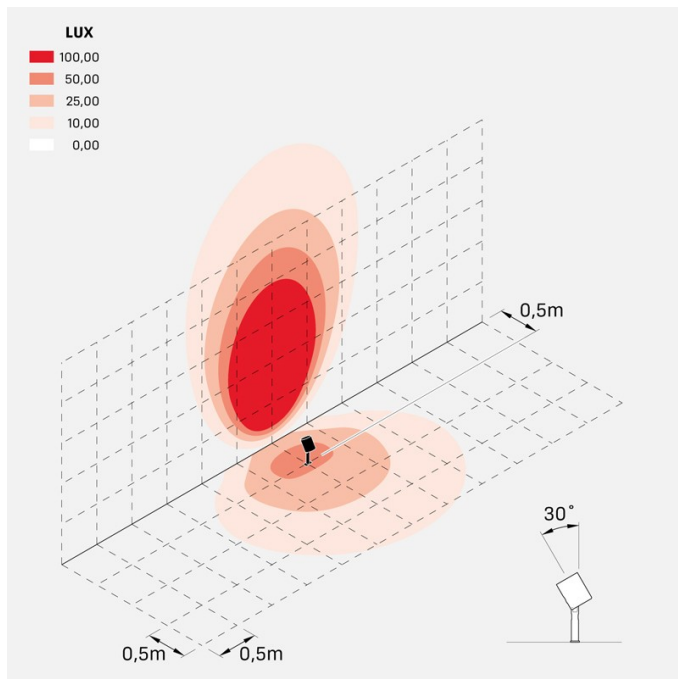

Informazioni tecniche:

Installazione:	Terra, Picchetto terra
Materiale Corpo:	Alluminio
Finitura:	Alluminio Anodizzato Marrone
Trattamento:	Anodizzazione
Tipo di diffusore:	Vetro serigrafato
Inclinazione ottica:	40°
Tipo lampada:	LED
Classe energetica:	F
Temperatura colore:	3000K
CRI:	>80
LB Factor:	LM80B20 - 50.000h
Rischio fotobiologico:	RG1
Potenza assorbita Watt:	20
Lumen:	2200
Real Lumen:	1560
Alimentazione:	☑ integrata
LED:	AC DIRECT
Classe di isolamento:	⊕ CL.I
Grado di protezione:	IP 66
Resistenza alla rottura:	IK 07 2J xx5
Marchi di Conformità:	CE UK
Dimmerazione:	Taglio di fase

Versione Honeycomb non disponibile con ottica D. Cavo versione AC-Direct: 1m H05RN-F 3x1. Cavo versione 24V: 1mt H05RN-F 2x0.75.

Ago Plus Garden

Lombardo.

LL12660MM3

Immagini di montaggio:

LL12660MM3

Simulazioni illuminotecniche:

ago_plus_garden_optic_S

ago_plus_garden_optic_M

ago_plus_garden_optic_L

ago_plus_garden_optic_D

Curva fotometrica: