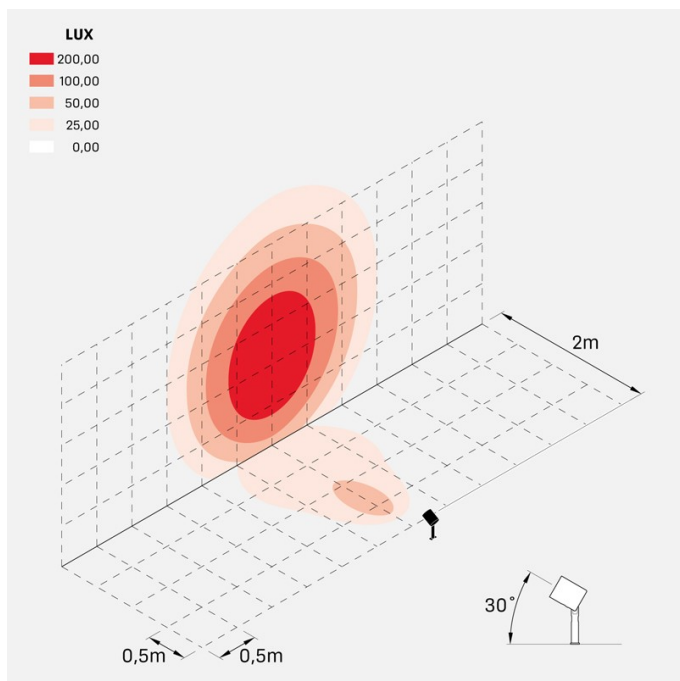

Informazioni tecniche:

Installazione:	Terra, Picchetto terra
Materiale Corpo:	Alluminio
Finitura:	Alluminio Anodizzato Marrone
Trattamento:	Anodizzazione
Tipo di diffusore:	Vetro serigrafato
Inclinazione ottica:	40°
Tipo lampada:	LED
Classe energetica:	F
Temperatura colore:	3000K
CRI:	>80
LB Factor:	LM80B20 - 50.000h
Rischio fotobiologico:	RG1
Potenza assorbita Watt:	20
Lumen:	2200
Real Lumen:	1560
Alimentazione:	☑ integrata
LED:	AC DIRECT
Classe di isolamento:	⊕ CL.I
Grado di protezione:	IP 66
Resistenza alla rottura:	IK 07 2J xx5
Marchi di Conformità:	CE UK
Dimmerazione:	Taglio di fase

Versione Honeycomb non disponibile con ottica D. Cavo versione AC-Direct: 1m H05RN-F 3x1. Cavo versione 24V: 1mt H05RN-F 2x0.75.

Ago Plus Garden

Lombardo.

LL12660MM3

Immagini di montaggio:

LL12660MM3

Simulazioni illuminotecniche:

ago_plus_garden_optic_S

ago_plus_garden_optic_M

ago_plus_garden_optic_L

ago_plus_garden_optic_D

Curva fotometrica: