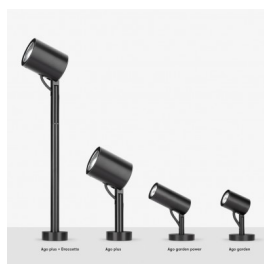

Informazioni tecniche:

Installazione:	Terra, Picchetto terra
Materiale Corpo:	Alluminio
Finitura:	Alluminio Anodizzato Marrone
Trattamento:	Anodizzazione
Tipo di diffusore:	Vetro serigrafato
Inclinazione ottica:	40°
Tipo lampada:	LED
Classe energetica:	F
Temperatura colore:	3000K
CRI:	>80
LB Factor:	LM80B20 - 50.000h
Rischio fotobiologico:	RG1
Potenza assorbita Watt:	20
Lumen:	2200
Real Lumen:	1560
Alimentazione:	☑ integrata
LED:	AC DIRECT
Classe di isolamento:	⊕ CL.I
Grado di protezione:	IP 66
Resistenza alla rottura:	IK 07 2J xx5
Marchi di Conformità:	CE UK
Dimmerazione:	Taglio di fase

Versione Honeycomb non disponibile con ottica D. Cavo versione AC-Direct: 1m H05RN-F 3x1. Cavo versione 24V: 1mt H05RN-F 2x0.75.

Ago Plus Garden

Lombardo.

LL12660MM3

Immagini di montaggio:

LL12660MM3

Simulazioni illuminotecniche:

ago_plus_garden_optic_S

ago_plus_garden_optic_M

ago_plus_garden_optic_L

ago_plus_garden_optic_D

Curva fotometrica: