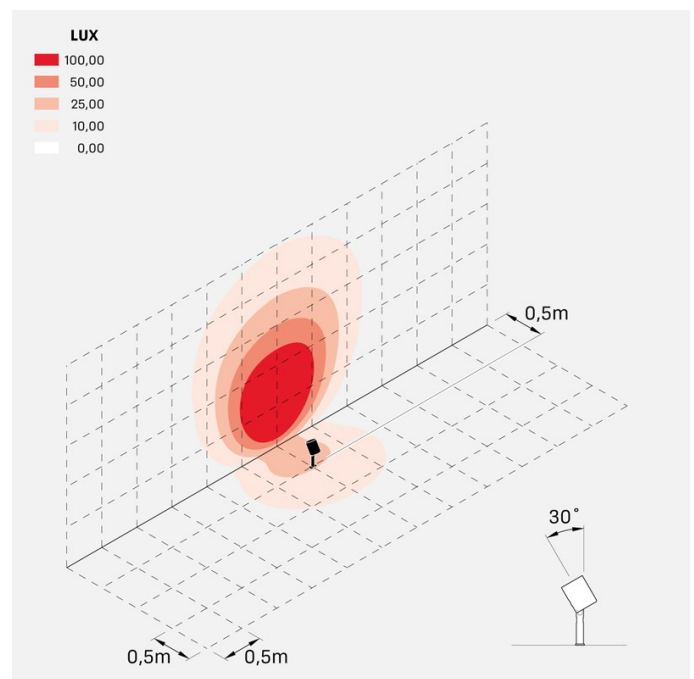

Informazioni tecniche:

Installazione:	Terra, Picchetto terra
Materiale Corpo:	Alluminio
Finitura:	Alluminio Anodizzato Marrone
Trattamento:	Anodizzazione
Tipo di diffusore:	Vetro serigrafato
Inclinazione ottica:	40°
Tipo lampada:	LED
Classe energetica:	F
Temperatura colore:	3000K
CRI:	>80
LB Factor:	LM80B20 - 50.000h
Rischio fotobiologico:	RG1
Potenza assorbita Watt:	20
Lumen:	2200
Real Lumen:	1560
Alimentazione:	☑ integrata
LED:	AC DIRECT
Classe di isolamento:	⊕ CL.I
Grado di protezione:	IP 66
Resistenza alla rottura:	IK 07 2J xx5
Marchi di Conformità:	CE UK
Dimmerazione:	Taglio di fase

Versione Honeycomb non disponibile con ottica D. Cavo versione AC-Direct: 1m H05RN-F 3x1. Cavo versione 24V: 1mt H05RN-F 2x0.75.

Ago Plus Garden

Lombardo.

LL12660MM3

Immagini di montaggio:

LL12660MM3

Simulazioni illuminotecniche:

ago_plus_garden_optic_S

ago_plus_garden_optic_M

ago_plus_garden_optic_L

ago_plus_garden_optic_D

Curva fotometrica: