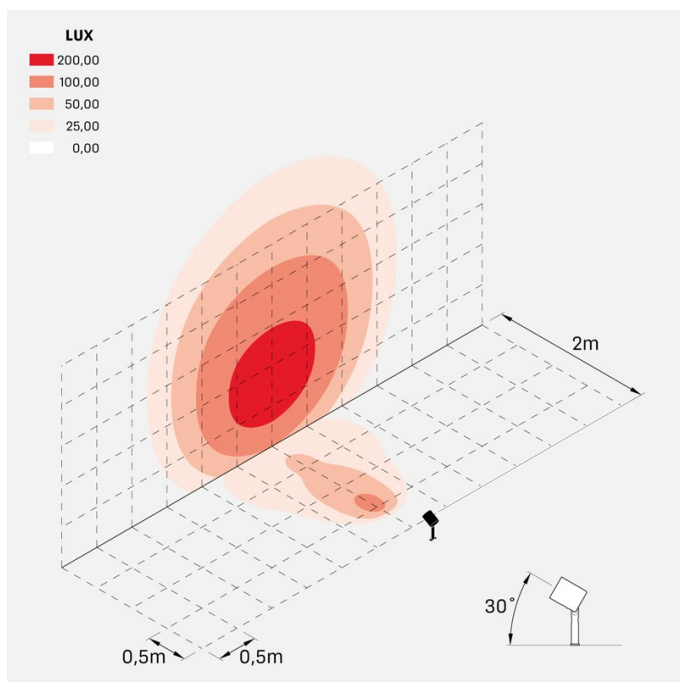

Informazioni tecniche:

Installazione:	Terra, Picchetto terra
Materiale Corpo:	Alluminio
Finitura:	Alluminio Anodizzato Marrone
Trattamento:	Anodizzazione
Tipo di diffusore:	Vetro serigrafato
Inclinazione ottica:	40°
Tipo lampada:	LED
Classe energetica:	F
Temperatura colore:	3000K
CRI:	>80
LB Factor:	LM80B20 - 50.000h
Rischio fotobiologico:	RG1
Potenza assorbita Watt:	20
Lumen:	2200
Real Lumen:	1560
Alimentazione:	☑ integrata
LED:	AC DIRECT
Classe di isolamento:	⊕ CL.I
Grado di protezione:	IP 66
Resistenza alla rottura:	IK 07 2J xx5
Marchi di Conformità:	CE UK
Dimmerazione:	Taglio di fase

Versione Honeycomb non disponibile con ottica D. Cavo versione AC-Direct: 1m H05RN-F 3x1. Cavo versione 24V: 1mt H05RN-F 2x0.75.

Ago Plus Garden

Lombardo.

LL12660MM3

Immagini di montaggio:

LL12660MM3

Simulazioni illuminotecniche:

ago_plus_garden_optic_S

ago_plus_garden_optic_M

ago_plus_garden_optic_L

ago_plus_garden_optic_D

Curva fotometrica: