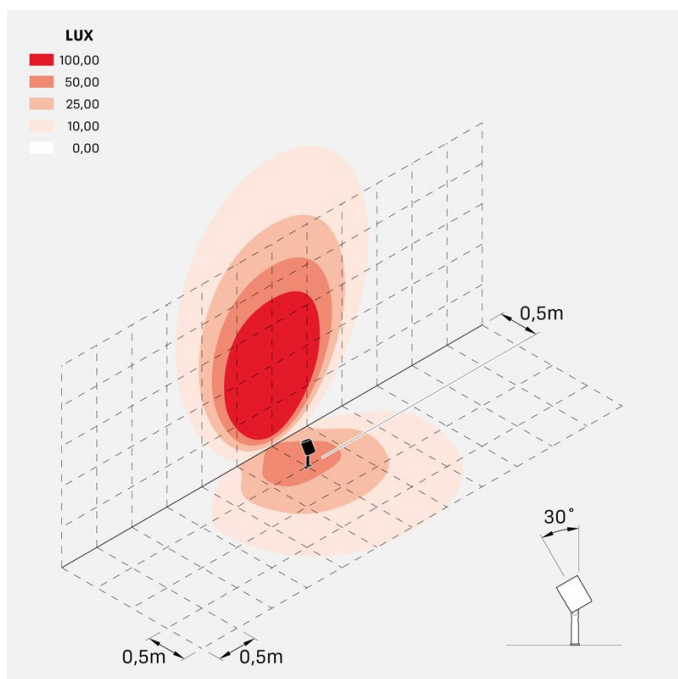

Informazioni tecniche:

Installazione:	Terra, Picchetto terra
Materiale Corpo:	Alluminio
Finitura:	Alluminio Anodizzato Marrone
Trattamento:	Anodizzazione
Tipo di diffusore:	Vetro serigrafato
Inclinazione ottica:	40°
Tipo lampada:	LED
Classe energetica:	F
Temperatura colore:	3000K
CRI:	>80
LB Factor:	LM80B20 - 50.000h
Rischio fotobiologico:	RG1
Potenza assorbita Watt:	20
Lumen:	2200
Real Lumen:	1560
Alimentazione:	☑ integrata
LED:	AC DIRECT
Classe di isolamento:	⊕ CL.I
Grado di protezione:	IP 66
Resistenza alla rottura:	IK 07 2J xx5
Marchi di Conformità:	CE UK
Dimmerazione:	Taglio di fase

Versione Honeycomb non disponibile con ottica D. Cavo versione AC-Direct: 1m H05RN-F 3x1. Cavo versione 24V: 1mt H05RN-F 2x0.75.

Ago Plus Garden

Lombardo.

LL12660MM3

Immagini di montaggio:

LL12660MM3

Simulazioni illuminotecniche:

ago_plus_garden_optic_S

ago_plus_garden_optic_M

ago_plus_garden_optic_L

ago_plus_garden_optic_D

Curva fotometrica: