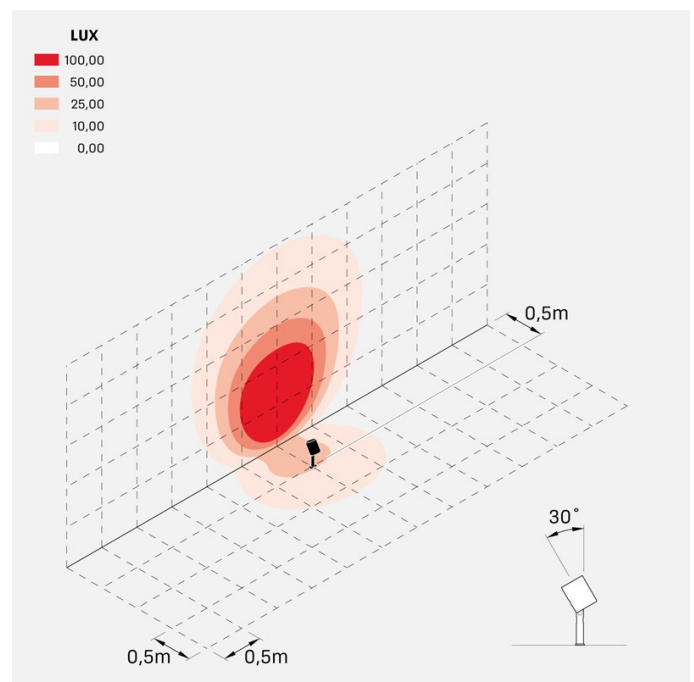

Informazioni tecniche:

Installazione:	Terra, Picchetto terra
Materiale Corpo:	Alluminio
Finitura:	Alluminio Anodizzato Grigio
Trattamento:	Anodizzazione
Tipo di diffusore:	Vetro serigrafato
Inclinazione ottica:	Diff.
Tipo lampada:	LED
Classe energetica:	F
Temperatura colore:	3000K
CRI:	>80
LB Factor:	LM80B20 - 50.000h
Rischio fotobiologico:	RG1
Potenza assorbita Watt:	20
Lumen:	2200
Real Lumen:	1560
Alimentazione:	☑ integrata
LED:	AC DIRECT
Classe di isolamento:	⊕ CL.I
Grado di protezione:	IP 66
Resistenza alla rottura:	IK 07 2J xx5
Marchi di Conformità:	CE UK
Dimmerazione:	Taglio di fase

Versione Honeycomb non disponibile con ottica D. Cavo versione AC-Direct: 1m H05RN-F 3x1. Cavo versione 24V: 1mt H05RN-F 2x0.75.

Ago Plus Garden

Lombardo.

LL12660GD3

Immagini di montaggio:

LL12660GD3

Simulazioni illuminotecniche:

ago_plus_garden_optic_S

ago_plus_garden_optic_M

ago_plus_garden_optic_L

ago_plus_garden_optic_D