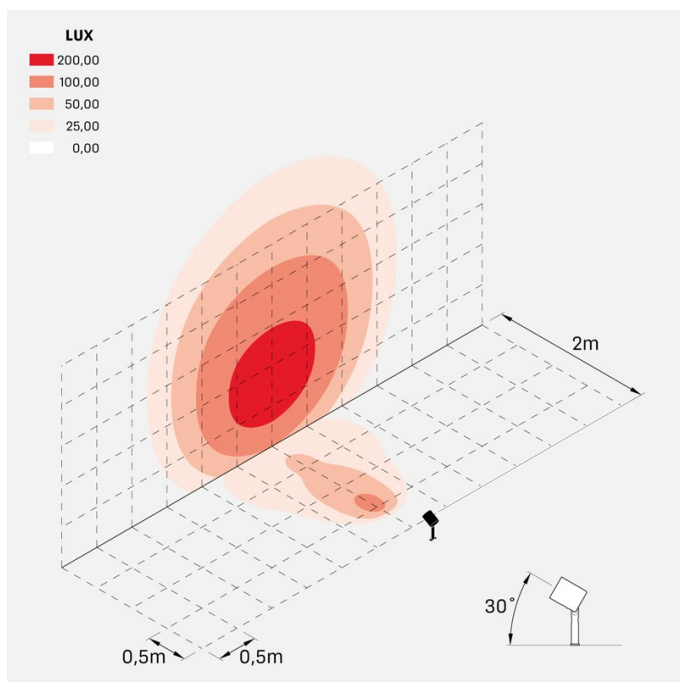

Informazioni tecniche:

Installazione:	Terra, Picchetto terra
Materiale Corpo:	Alluminio
Finitura:	Alluminio Anodizzato Grigio
Trattamento:	Anodizzazione
Tipo di diffusore:	Vetro serigrafato
Inclinazione ottica:	Diff.
Tipo lampada:	LED
Classe energetica:	F
Temperatura colore:	3000K
CRI:	>80
LB Factor:	LM80B20 - 50.000h
Rischio fotobiologico:	RG1
Potenza assorbita Watt:	20
Lumen:	2200
Real Lumen:	1560
Alimentazione:	☑ integrata
LED:	AC DIRECT
Classe di isolamento:	⊕ CL.I
Grado di protezione:	IP 66
Resistenza alla rottura:	IK 07 2J xx5
Marchi di Conformità:	CE UK
Dimmerazione:	Taglio di fase

Versione Honeycomb non disponibile con ottica D. Cavo versione AC-Direct: 1m H05RN-F 3x1. Cavo versione 24V: 1mt H05RN-F 2x0.75.

Ago Plus Garden

Lombardo.

LL12660GD3

Immagini di montaggio:

LL12660GD3

Simulazioni illuminotecniche:

ago_plus_garden_optic_S

ago_plus_garden_optic_M

ago_plus_garden_optic_L

ago_plus_garden_optic_D

Curva fotometrica: