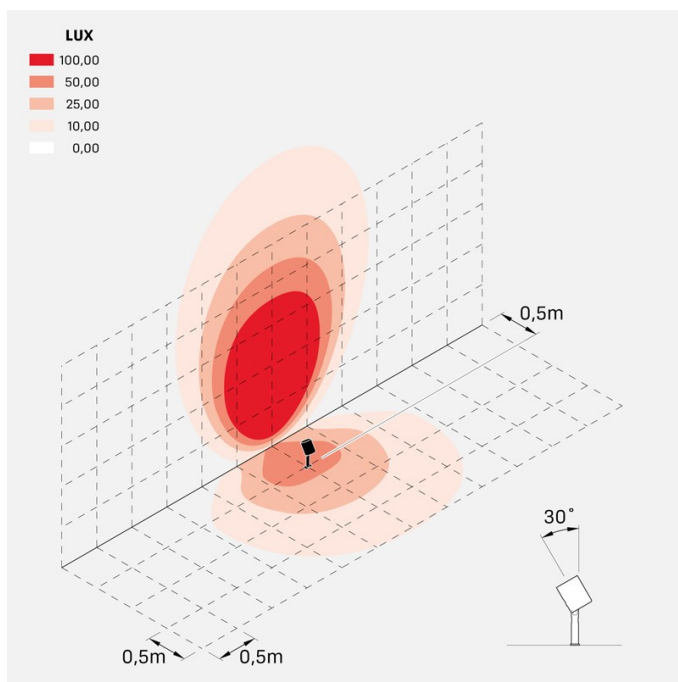

ago_plus_garden_optic_L