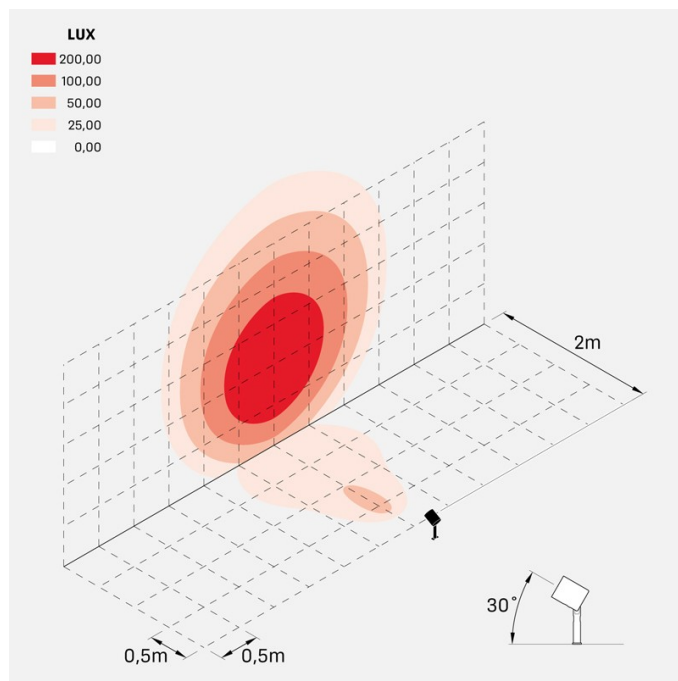

Informazioni tecniche:

Installazione:	Terra, Picchetto terra
Materiale Corpo:	Alluminio
Finitura:	Alluminio Anodizzato Grigio
Trattamento:	Anodizzazione
Tipo di diffusore:	Vetro serigrafato
Inclinazione ottica:	Diff.
Tipo lampada:	LED
Classe energetica:	F
Temperatura colore:	3000K
CRI:	>80
LB Factor:	LM80B20 - 50.000h
Rischio fotobiologico:	RG1
Potenza assorbita Watt:	20
Lumen:	2200
Real Lumen:	1560
Alimentazione:	☑ integrata
LED:	AC DIRECT
Classe di isolamento:	⊕ CL.I
Grado di protezione:	IP 66
Resistenza alla rottura:	IK 07 2J xx5
Marchi di Conformità:	CE UK
Dimmerazione:	Taglio di fase

Versione Honeycomb non disponibile con ottica D. Cavo versione AC-Direct: 1m H05RN-F 3x1. Cavo versione 24V: 1mt H05RN-F 2x0.75.

Ago Plus Garden

Lombardo.

LL12660GD3

Immagini di montaggio:

LL12660GD3

Simulazioni illuminotecniche:

ago_plus_garden_optic_S

ago_plus_garden_optic_M

ago_plus_garden_optic_L

ago_plus_garden_optic_D

Curva fotometrica: