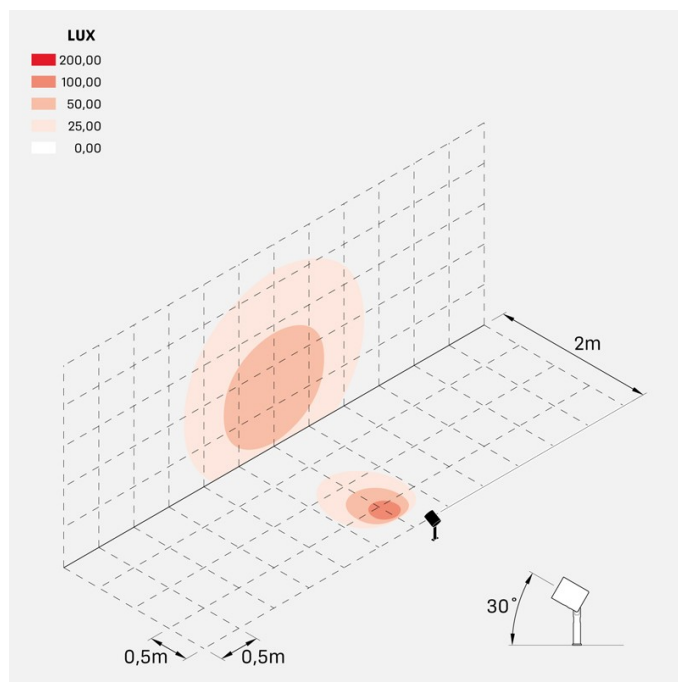

Informazioni tecniche:

Installazione:	Terra, Picchetto terra
Materiale Corpo:	Alluminio
Finitura:	Alluminio Anodizzato Grigio
Trattamento:	Anodizzazione
Tipo di diffusore:	Vetro serigrafato
Inclinazione ottica:	Diff.
Tipo lampada:	LED
Classe energetica:	F
Temperatura colore:	3000K
CRI:	>80
LB Factor:	LM80B20 - 50.000h
Rischio fotobiologico:	RG1
Potenza assorbita Watt:	20
Lumen:	2200
Real Lumen:	1560
Alimentazione:	☑ integrata
LED:	AC DIRECT
Classe di isolamento:	⊕ CL.I
Grado di protezione:	IP 66
Resistenza alla rottura:	IK 07 2J xx5
Marchi di Conformità:	CE UK
Dimmerazione:	Taglio di fase

Versione Honeycomb non disponibile con ottica D. Cavo versione AC-Direct: 1m H05RN-F 3x1. Cavo versione 24V: 1mt H05RN-F 2x0.75.

Ago Plus Garden

Lombardo.

LL12660GD3

Immagini di montaggio:

LL12660GD3

Simulazioni illuminotecniche:

ago_plus_garden_optic_S

ago_plus_garden_optic_M

ago_plus_garden_optic_L

ago_plus_garden_optic_D

Curva fotometrica: