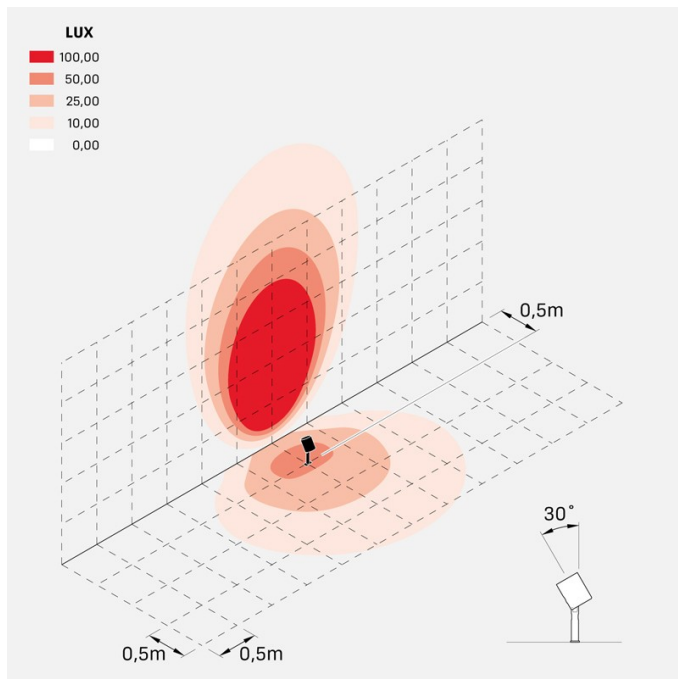

Informazioni tecniche:

Installazione:	Terra, Picchetto terra
Materiale Corpo:	Alluminio
Finitura:	Alluminio Anodizzato Grigio
Trattamento:	Anodizzazione
Tipo di diffusore:	Vetro serigrafato
Inclinazione ottica:	Diff.
Tipo lampada:	LED
Classe energetica:	F
Temperatura colore:	3000K
CRI:	>80
LB Factor:	LM80B20 - 50.000h
Rischio fotobiologico:	RG1
Potenza assorbita Watt:	20
Lumen:	2200
Real Lumen:	1560
Alimentazione:	☑ integrata
LED:	AC DIRECT
Classe di isolamento:	⊕ CL.I
Grado di protezione:	IP 66
Resistenza alla rottura:	IK 07 2J xx5
Marchi di Conformità:	CE UK
Dimmerazione:	Taglio di fase

Versione Honeycomb non disponibile con ottica D. Cavo versione AC-Direct: 1m H05RN-F 3x1. Cavo versione 24V: 1mt H05RN-F 2x0.75.

Ago Plus Garden

Lombardo.

LL12660GD3

Immagini di montaggio:

LL12660GD3

Simulazioni illuminotecniche: