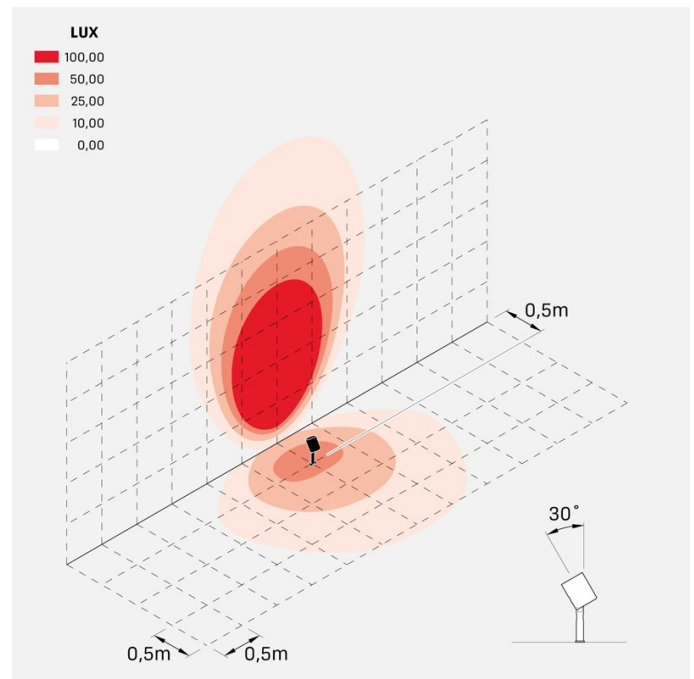

Informazioni tecniche:

Installazione:	Terra, Picchetto terra
Materiale Corpo:	Alluminio
Finitura:	Alluminio Anodizzato Grigio
Trattamento:	Anodizzazione
Tipo di diffusore:	Vetro serigrafato
Inclinazione ottica:	Diff.
Tipo lampada:	LED
Classe energetica:	F
Temperatura colore:	3000K
CRI:	>80
LB Factor:	LM80B20 - 50.000h
Rischio fotobiologico:	RG1
Potenza assorbita Watt:	20
Lumen:	2200
Real Lumen:	1560
Alimentazione:	☑ integrata
LED:	AC DIRECT
Classe di isolamento:	⊕ CL.I
Grado di protezione:	IP 66
Resistenza alla rottura:	IK 07 2J xx5
Marchi di Conformità:	CE UK
Dimmerazione:	Taglio di fase

Versione Honeycomb non disponibile con ottica D. Cavo versione AC-Direct: 1m H05RN-F 3x1. Cavo versione 24V: 1mt H05RN-F 2x0.75.

Ago Plus Garden

Lombardo.

LL12660GD3

Immagini di montaggio:

LL12660GD3

Simulazioni illuminotecniche:

ago_plus_garden_optic_S

ago_plus_garden_optic_M

ago_plus_garden_optic_L

ago_plus_garden_optic_D