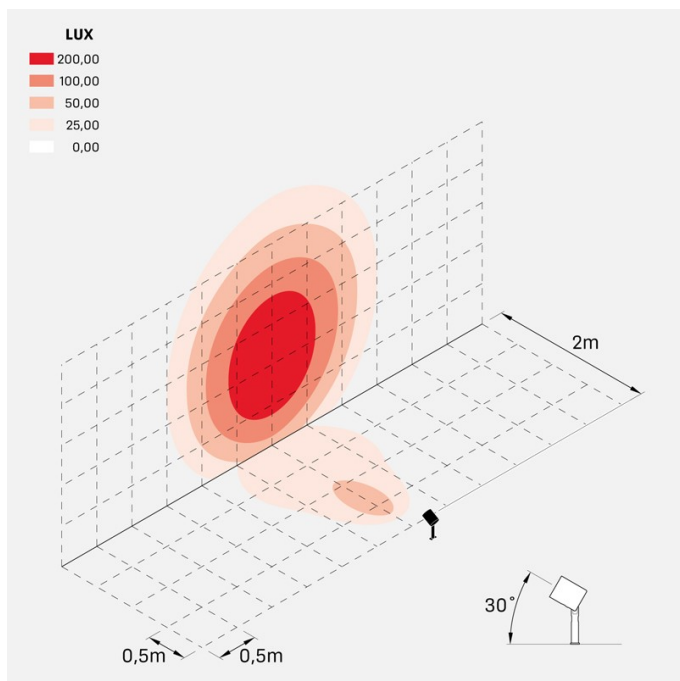

Informazioni tecniche:

Installazione:	Terra, Picchetto terra
Materiale Corpo:	Alluminio
Finitura:	Alluminio Anodizzato Grigio
Trattamento:	Anodizzazione
Tipo di diffusore:	Vetro serigrafato
Inclinazione ottica:	Diff.
Tipo lampada:	LED
Classe energetica:	F
Temperatura colore:	3000K
CRI:	>80
LB Factor:	LM80B20 - 50.000h
Rischio fotobiologico:	RG1
Potenza assorbita Watt:	20
Lumen:	2200
Real Lumen:	1560
Alimentazione:	☑ integrata
LED:	AC DIRECT
Classe di isolamento:	⊕ CL.I
Grado di protezione:	IP 66
Resistenza alla rottura:	IK 07 2J xx5
Marchi di Conformità:	CE UK
Dimmerazione:	Taglio di fase

Versione Honeycomb non disponibile con ottica D. Cavo versione AC-Direct: 1m H05RN-F 3x1. Cavo versione 24V: 1mt H05RN-F 2x0.75.

Ago Plus Garden

Lombardo.

LL12660GD3

Immagini di montaggio:

LL12660GD3

Simulazioni illuminotecniche:

ago_plus_garden_optic_S

ago_plus_garden_optic_M

ago_plus_garden_optic_L

ago_plus_garden_optic_D

Curva fotometrica: