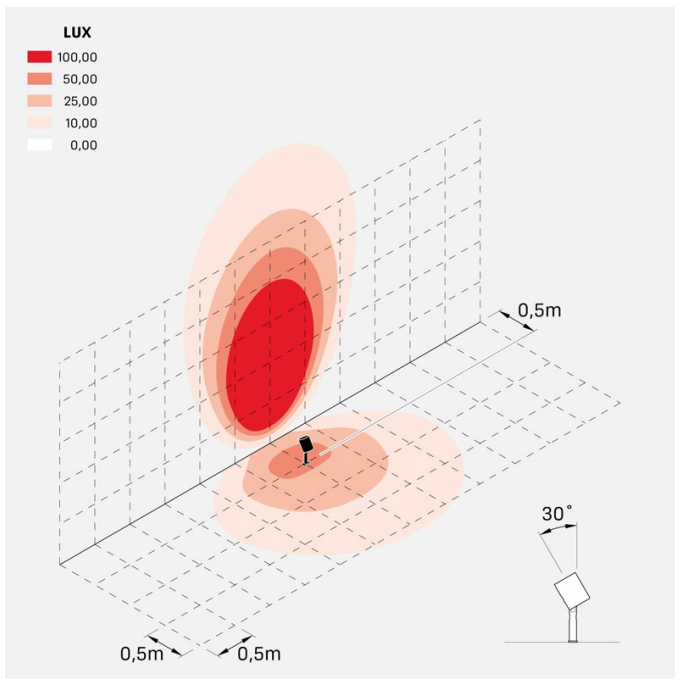

Informazioni tecniche:

Installazione:	Terra, Picchetto terra
Materiale Corpo:	Alluminio
Finitura:	Alluminio Anodizzato Nero
Trattamento:	Anodizzazione
Tipo di diffusore:	Vetro serigrafato
Inclinazione ottica:	25°
Tipo lampada:	LED
Classe energetica:	F
Temperatura colore:	3000K
CRI:	>80
LB Factor:	LM80B20 - 50.000h
Rischio fotobiologico:	RG1
Potenza assorbita Watt:	20
Lumen:	2200
Real Lumen:	1560
Alimentazione:	☑ integrata
LED:	AC DIRECT
Classe di isolamento:	⊕ CL.I
Grado di protezione:	IP 66
Resistenza alla rottura:	IK 07 2J xx5
Marchi di Conformità:	CE UK
Dimmerazione:	Taglio di fase

Versione Honeycomb non disponibile con ottica D. Cavo versione AC-Direct: 1m H05RN-F 3x1. Cavo versione 24V: 1mt H05RN-F 2x0.75.

Ago Plus Garden

Lombardo.

LL12660BS3

Immagini di montaggio:

LL12660BS3

Simulazioni illuminotecniche:

ago_plus_garden_optic_S

ago_plus_garden_optic_M

ago_plus_garden_optic_L

ago_plus_garden_optic_D

Curva fotometrica: