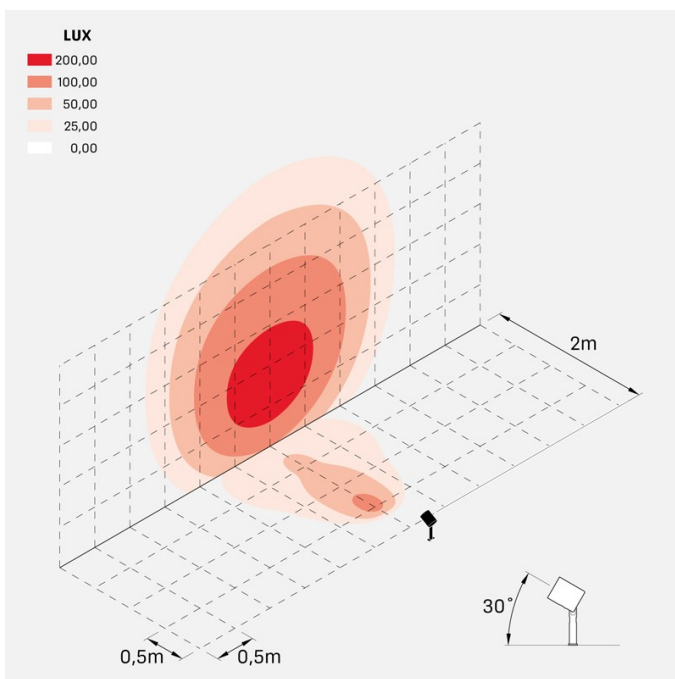

### Informazioni tecniche:

Installazione:	Terra, Picchetto terra
Materiale Corpo:	Alluminio
Finitura:	Alluminio Anodizzato Nero
Trattamento:	Anodizzazione
Tipo di diffusore:	Vetro serigrafato
Inclinazione ottica:	25°
Tipo lampada:	LED
Classe energetica:	F
Temperatura colore:	3000K
CRI:	>80
LB Factor:	LM80B20 - 50.000h
Rischio fotobiologico:	RG1
Potenza assorbita Watt:	20
Lumen:	2200
Real Lumen:	1560
Alimentazione:	☑ integrata
LED:	AC DIRECT
Classe di isolamento:	⊕ CL.I
Grado di protezione:	<b>IP 66</b>
Resistenza alla rottura:	<b>IK 07 2J xx5</b>
Marchi di Conformità:	CE UK
Dimmerazione:	Taglio di fase

## Immagini di montaggio:

LL12660BS3

## Simulazioni illuminotecniche:

ago\_plus\_garden\_optic\_S

ago\_plus\_garden\_optic\_M

ago\_plus\_garden\_optic\_L

ago\_plus\_garden\_optic\_D

### Curva fotometrica: