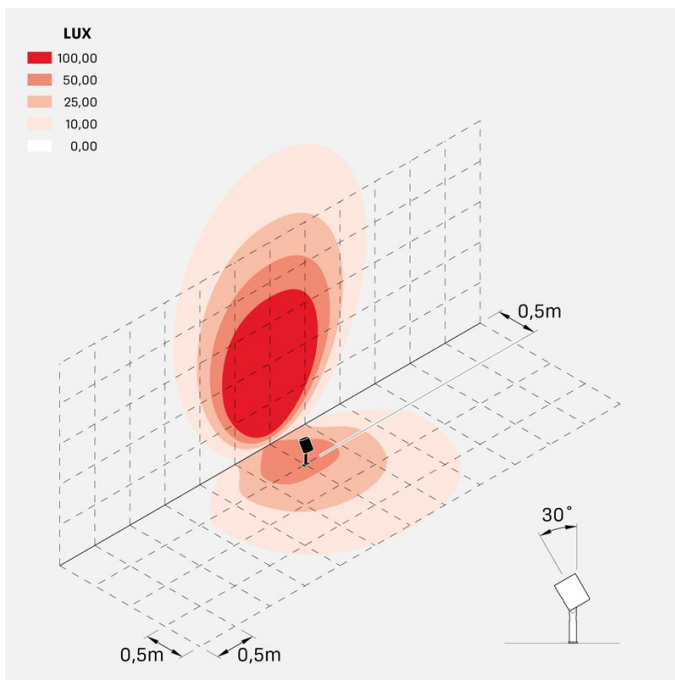

Informazioni tecniche:

Installazione:	Terra, Picchetto terra
Materiale Corpo:	Alluminio
Finitura:	Alluminio Anodizzato Nero
Trattamento:	Anodizzazione
Tipo di diffusore:	Vetro serigrafato
Inclinazione ottica:	25°
Tipo lampada:	LED
Classe energetica:	F
Temperatura colore:	3000K
CRI:	>80
LB Factor:	LM80B20 - 50.000h
Rischio fotobiologico:	RG1
Potenza assorbita Watt:	20
Lumen:	2200
Real Lumen:	1560
Alimentazione:	☑ integrata
LED:	AC DIRECT
Classe di isolamento:	⊕ CL.I
Grado di protezione:	IP 66
Resistenza alla rottura:	IK 07 2J xx5
Marchi di Conformità:	CE UK
Dimmerazione:	Taglio di fase

Versione Honeycomb non disponibile con ottica D. Cavo versione AC-Direct: 1m H05RN-F 3x1. Cavo versione 24V: 1mt H05RN-F 2x0.75.

Ago Plus Garden

Lombardo.

LL12660BS3

Immagini di montaggio:

LL12660BS3

Simulazioni illuminotecniche:

ago_plus_garden_optic_S

ago_plus_garden_optic_M

ago_plus_garden_optic_L

ago_plus_garden_optic_D

Curva fotometrica: