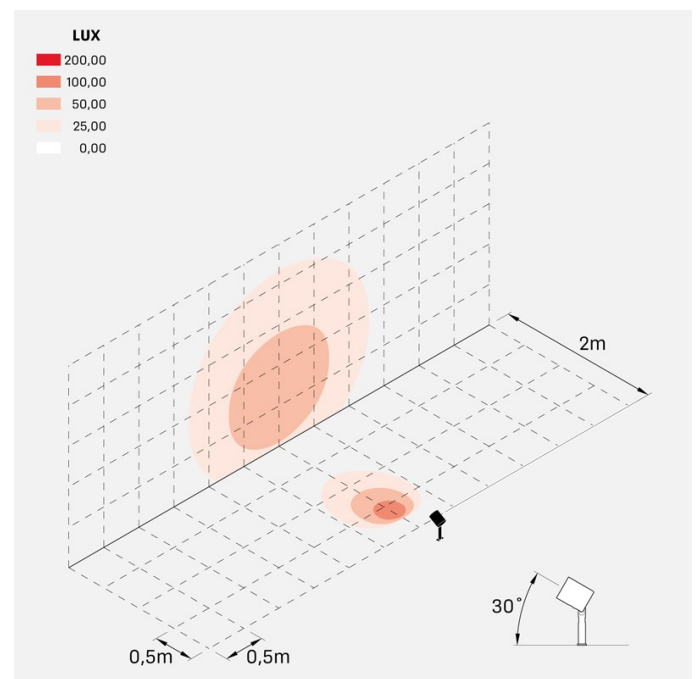

### Informazioni tecniche:

Installazione:	Terra, Picchetto terra
Materiale Corpo:	Alluminio
Finitura:	Alluminio Anodizzato Nero
Trattamento:	Anodizzazione
Tipo di diffusore:	Vetro serigrafato
Inclinazione ottica:	25°
Tipo lampada:	LED
Classe energetica:	F
Temperatura colore:	3000K
CRI:	>80
LB Factor:	LM80B20 - 50.000h
Rischio fotobiologico:	RG1
Potenza assorbita Watt:	20
Lumen:	2200
Real Lumen:	1560
Alimentazione:	☑ integrata
LED:	AC DIRECT
Classe di isolamento:	⊕ CL.I
Grado di protezione:	<b>IP 66</b>
Resistenza alla rottura:	<b>IK 07 2J xx5</b>
Marchi di Conformità:	CE UK
Dimmerazione:	Taglio di fase

## Simulazioni illuminotecniche:

ago\_plus\_garden\_optic\_S

ago\_plus\_garden\_optic\_M

ago\_plus\_garden\_optic\_L

ago\_plus\_garden\_optic\_D

### Curva fotometrica: