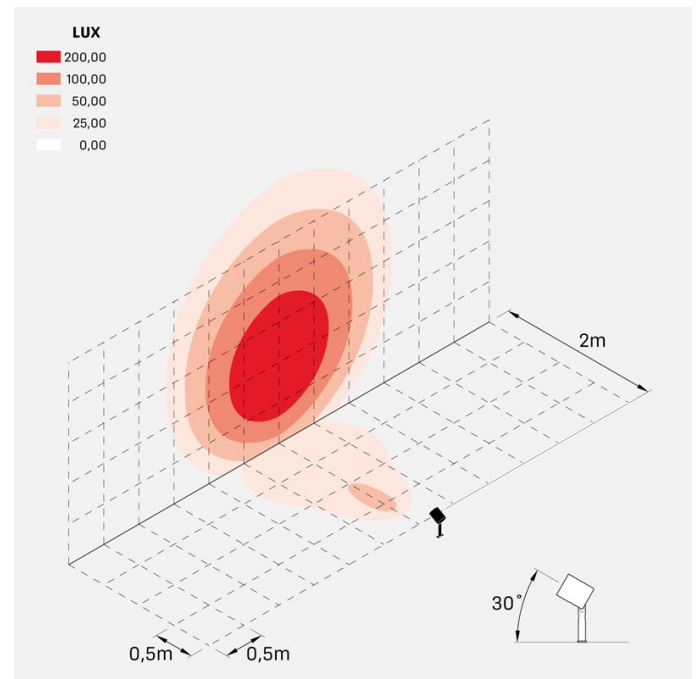

### Informazioni tecniche:

Installazione:	Terra, Picchetto terra
Materiale Corpo:	Alluminio
Finitura:	Alluminio Anodizzato Nero
Trattamento:	Anodizzazione
Tipo di diffusore:	Vetro serigrafato
Inclinazione ottica:	25°
Tipo lampada:	LED
Classe energetica:	F
Temperatura colore:	3000K
CRI:	>80
LB Factor:	LM80B20 - 50.000h
Rischio fotobiologico:	RG1
Potenza assorbita Watt:	20
Lumen:	2200
Real Lumen:	1560
Alimentazione:	☑ integrata
LED:	AC DIRECT
Classe di isolamento:	⊕ CL.I
Grado di protezione:	<b>IP 66</b>
Resistenza alla rottura:	<b>IK 07 2J xx5</b>
Marchi di Conformità:	CE UK
Dimmerazione:	Taglio di fase

## Simulazioni illuminotecniche:

ago\_plus\_garden\_optic\_S

ago\_plus\_garden\_optic\_M

ago\_plus\_garden\_optic\_L

ago\_plus\_garden\_optic\_D

### Curva fotometrica: