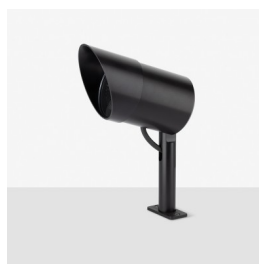

Informazioni tecniche:

Installazione:	Terra, Picchetto terra
Materiale Corpo:	Alluminio
Finitura:	Alluminio Anodizzato Nero
Trattamento:	Anodizzazione
Tipo di diffusore:	Vetro serigrafato
Inclinazione ottica:	25°
Tipo lampada:	LED
Classe energetica:	F
Temperatura colore:	3000K
CRI:	>80
LB Factor:	LM80B20 - 50.000h
Rischio fotobiologico:	RG1
Potenza assorbita Watt:	20
Lumen:	2200
Real Lumen:	1560
Alimentazione:	☑ integrata
LED:	AC DIRECT
Classe di isolamento:	⊕ CL.I
Grado di protezione:	IP 66
Resistenza alla rottura:	IK 07 2J xx5
Marchi di Conformità:	CE UK
Dimmerazione:	Taglio di fase

Versione Honeycomb non disponibile con ottica D. Cavo versione AC-Direct: 1m H05RN-F 3x1. Cavo versione 24V: 1mt H05RN-F 2x0.75.

Ago Plus Garden

Lombardo.

LL12660BS3

Immagini di montaggio:

LL12660BS3

Simulazioni illuminotecniche:

ago_plus_garden_optic_S

ago_plus_garden_optic_M

ago_plus_garden_optic_L

ago_plus_garden_optic_D

Curva fotometrica: