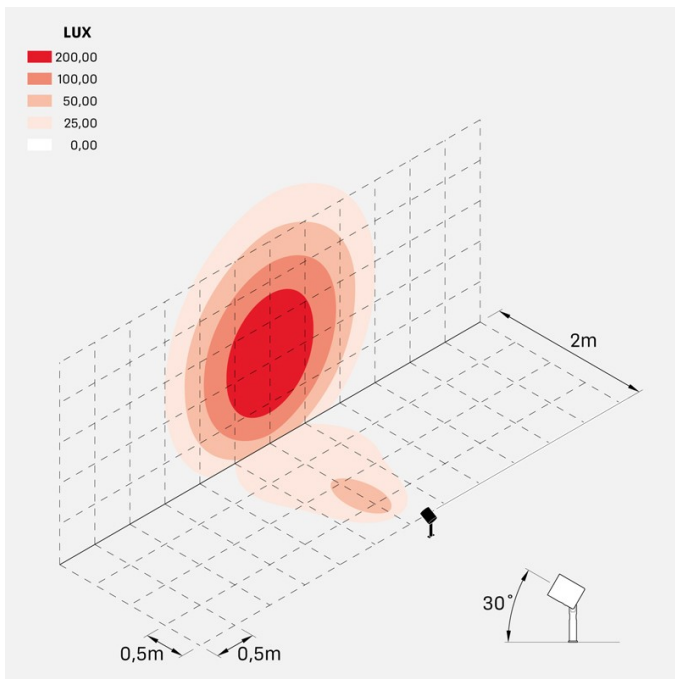

LL12660BS3

Simulazioni illuminotecniche:

ago_plus_garden_optic_S