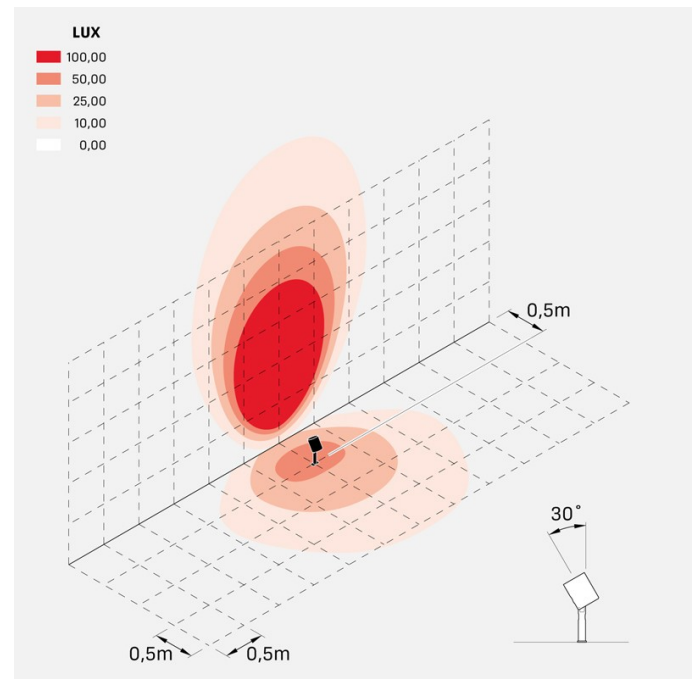

Informazioni tecniche:

Installazione:	Terra, Picchetto terra
Materiale Corpo:	Alluminio
Finitura:	Alluminio Anodizzato Nero
Trattamento:	Anodizzazione
Tipo di diffusore:	Vetro serigrafato
Inclinazione ottica:	25°
Tipo lampada:	LED
Classe energetica:	F
Temperatura colore:	3000K
CRI:	>80
LB Factor:	LM80B20 - 50.000h
Rischio fotobiologico:	RG1
Potenza assorbita Watt:	20
Lumen:	2200
Real Lumen:	1560
Alimentazione:	☑ integrata
LED:	AC DIRECT
Classe di isolamento:	⊕ CL.I
Grado di protezione:	IP 66
Resistenza alla rottura:	IK 07 2J xx5
Marchi di Conformità:	CE UK
Dimmerazione:	Taglio di fase

Versione Honeycomb non disponibile con ottica D. Cavo versione AC-Direct: 1m H05RN-F 3x1. Cavo versione 24V: 1mt H05RN-F 2x0.75.

Ago Plus Garden

Lombardo.

LL12660BS3

Immagini di montaggio:

LL12660BS3

Simulazioni illuminotecniche:

ago_plus_garden_optic_S

ago_plus_garden_optic_M

ago_plus_garden_optic_L

ago_plus_garden_optic_D

Curva fotometrica: