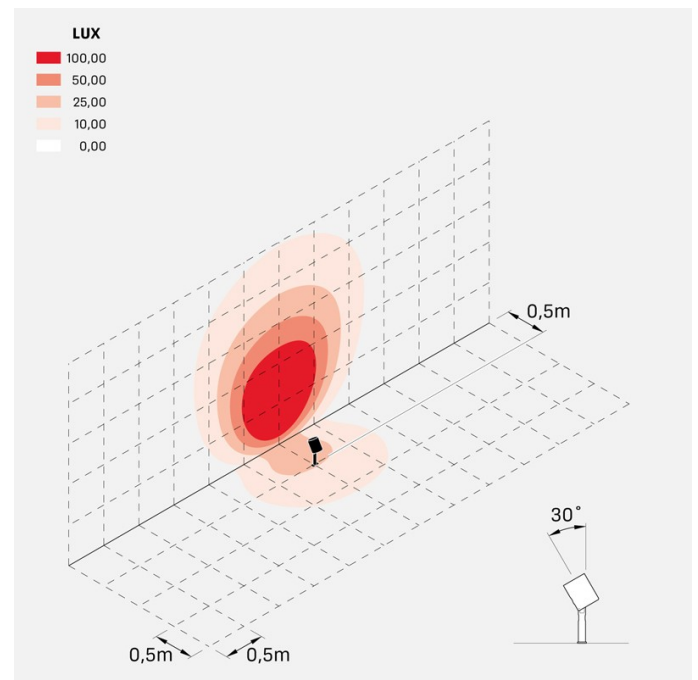

Informazioni tecniche:

Installazione:	Terra, Picchetto terra
Materiale Corpo:	Alluminio
Finitura:	Alluminio Anodizzato Nero
Trattamento:	Anodizzazione
Tipo di diffusore:	Vetro serigrafato
Inclinazione ottica:	25°
Tipo lampada:	LED
Classe energetica:	F
Temperatura colore:	3000K
CRI:	>80
LB Factor:	LM80B20 - 50.000h
Rischio fotobiologico:	RG1
Potenza assorbita Watt:	20
Lumen:	2200
Real Lumen:	1560
Alimentazione:	☑ integrata
LED:	AC DIRECT
Classe di isolamento:	⊕ CL.I
Grado di protezione:	IP 66
Resistenza alla rottura:	IK 07 2J xx5
Marchi di Conformità:	CE UK
Dimmerazione:	Taglio di fase

Versione Honeycomb non disponibile con ottica D. Cavo versione AC-Direct: 1m H05RN-F 3x1. Cavo versione 24V: 1mt H05RN-F 2x0.75.

Ago Plus Garden

Lombardo.

LL12660BS3

Immagini di montaggio:

LL12660BS3

Simulazioni illuminotecniche:

ago_plus_garden_optic_S

ago_plus_garden_optic_M

ago_plus_garden_optic_L

ago_plus_garden_optic_D

Curva fotometrica: