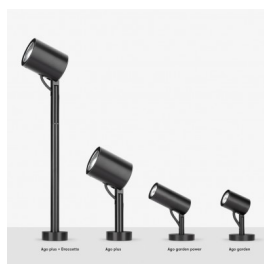

Informazioni tecniche:

Installazione:	Terra, Picchetto terra
Materiale Corpo:	Alluminio
Finitura:	Alluminio Anodizzato Nero
Trattamento:	Anodizzazione
Tipo di diffusore:	Vetro serigrafato
Inclinazione ottica:	25°
Tipo lampada:	LED
Classe energetica:	F
Temperatura colore:	3000K
CRI:	>80
LB Factor:	LM80B20 - 50.000h
Rischio fotobiologico:	RG1
Potenza assorbita Watt:	20
Lumen:	2200
Real Lumen:	1560
Alimentazione:	☑ integrata
LED:	AC DIRECT
Classe di isolamento:	⊕ CL.I
Grado di protezione:	IP 66
Resistenza alla rottura:	IK 07 2J xx5
Marchi di Conformità:	CE UK
Dimmerazione:	Taglio di fase

Versione Honeycomb non disponibile con ottica D. Cavo versione AC-Direct: 1m H05RN-F 3x1. Cavo versione 24V: 1mt H05RN-F 2x0.75.

Ago Plus Garden

Lombardo.

LL12660BS3

Immagini di montaggio:

LL12660BS3

Simulazioni illuminotecniche:

ago_plus_garden_optic_S

ago_plus_garden_optic_M

ago_plus_garden_optic_L

ago_plus_garden_optic_D

Curva fotometrica: