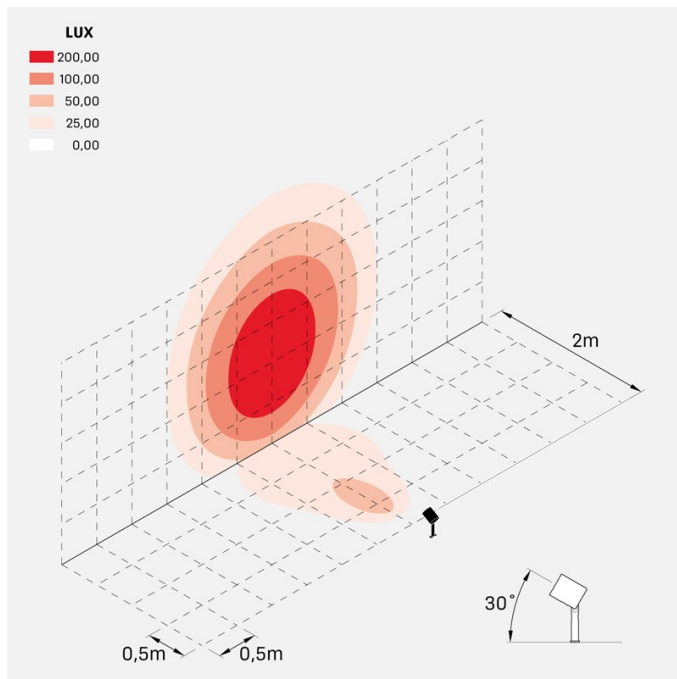

LL12660BMN

Simulazioni illuminotecniche:

ago_plus_garden_optic_S