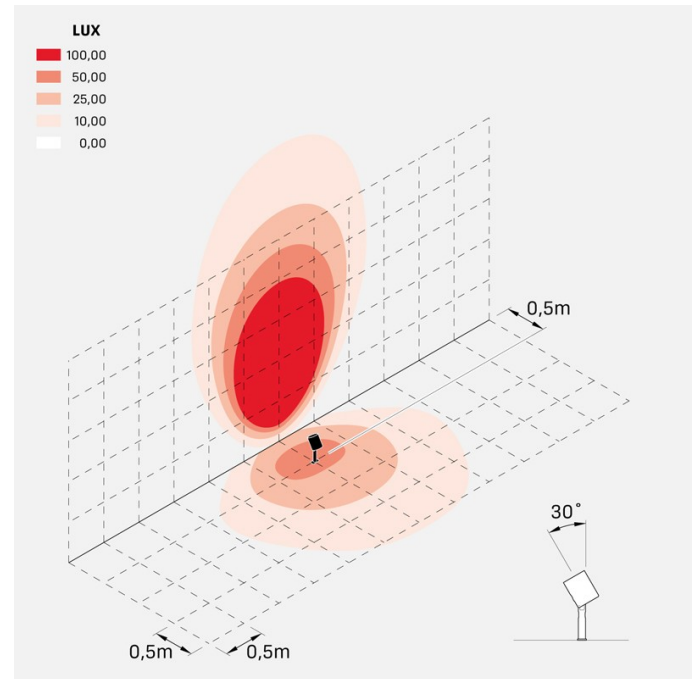

Informazioni tecniche:

Installazione:	Terra, Picchetto terra
Materiale Corpo:	Alluminio
Finitura:	Alluminio Anodizzato Nero
Trattamento:	Anodizzazione
Tipo di diffusore:	Vetro serigrafato
Inclinazione ottica:	40°
Tipo lampada:	LED
Classe energetica:	F
Temperatura colore:	4000K
CRI:	>80
LB Factor:	LM80B20 - 50.000h
Rischio fotobiologico:	RG1
Potenza assorbita Watt:	20
Lumen:	2200
Real Lumen:	1560
Alimentazione:	☑ integrata
LED:	AC DIRECT
Classe di isolamento:	⊕ CL.I
Grado di protezione:	IP 66
Resistenza alla rottura:	IK 07 2J xx5
Marchi di Conformità:	CE UK
Dimmerazione:	Taglio di fase

Versione Honeycomb non disponibile con ottica D. Cavo versione AC-Direct: 1m H05RN-F 3x1. Cavo versione 24V: 1mt H05RN-F 2x0.75.

Ago Plus Garden

Lombardo.

LL12660BMN

Immagini di montaggio:

LL12660BMN

Simulazioni illuminotecniche:

ago_plus_garden_optic_S

ago_plus_garden_optic_M

ago_plus_garden_optic_L

ago_plus_garden_optic_D