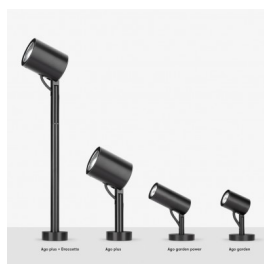

Informazioni tecniche:

Installazione:	Terra, Picchetto terra
Materiale Corpo:	Alluminio
Finitura:	Alluminio Anodizzato Nero
Trattamento:	Anodizzazione
Tipo di diffusore:	Vetro serigrafato
Inclinazione ottica:	40°
Tipo lampada:	LED
Classe energetica:	F
Temperatura colore:	4000K
CRI:	>80
LB Factor:	LM80B20 - 50.000h
Rischio fotobiologico:	RG1
Potenza assorbita Watt:	20
Lumen:	2200
Real Lumen:	1560
Alimentazione:	☑ integrata
LED:	AC DIRECT
Classe di isolamento:	⊕ CL.I
Grado di protezione:	IP 66
Resistenza alla rottura:	IK 07 2J xx5
Marchi di Conformità:	CE UK
Dimmerazione:	Taglio di fase

Versione Honeycomb non disponibile con ottica D. Cavo versione AC-Direct: 1m H05RN-F 3x1. Cavo versione 24V: 1mt H05RN-F 2x0.75.

Ago Plus Garden

Lombardo.

LL12660BMN

Immagini di montaggio:

LL12660BMN

Simulazioni illuminotecniche: