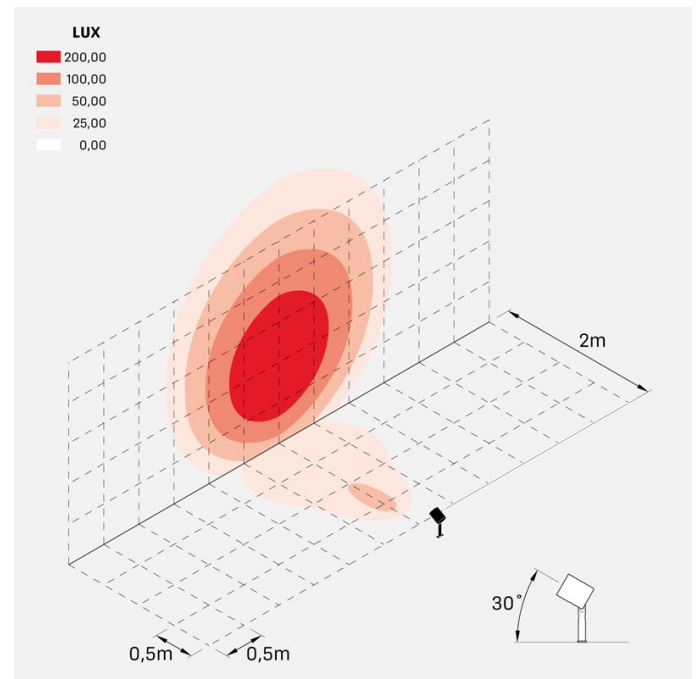

### Informazioni tecniche:

Installazione:	Terra, Picchetto terra
Materiale Corpo:	Alluminio
Finitura:	Alluminio Anodizzato Nero
Trattamento:	Anodizzazione
Tipo di diffusore:	Vetro serigrafato
Inclinazione ottica:	40°
Tipo lampada:	LED
Classe energetica:	F
Temperatura colore:	4000K
CRI:	>80
LB Factor:	LM80B20 - 50.000h
Rischio fotobiologico:	RG1
Potenza assorbita Watt:	20
Lumen:	2200
Real Lumen:	1560
Alimentazione:	☑ integrata AC DIRECT
LED:	
Classe di isolamento:	⊕ CL.I
Grado di protezione:	<b>IP 66</b>
Resistenza alla rottura:	<b>IK 07 2J xx5</b>
Marchi di Conformità:	CE UK
Dimmerazione:	Taglio di fase

## Simulazioni illuminotecniche:

ago\_plus\_garden\_optic\_S

ago\_plus\_garden\_optic\_M

ago\_plus\_garden\_optic\_L

ago\_plus\_garden\_optic\_D

### Curva fotometrica: