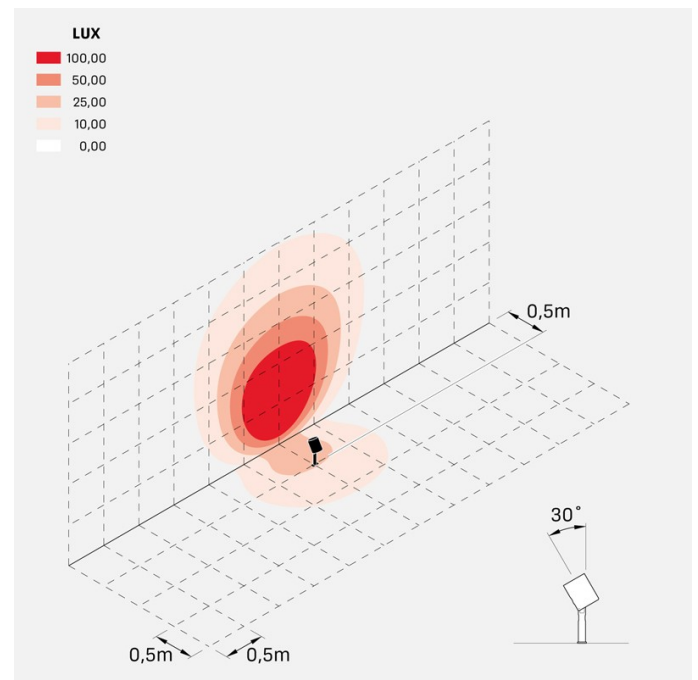

ago_plus_garden_optic_D