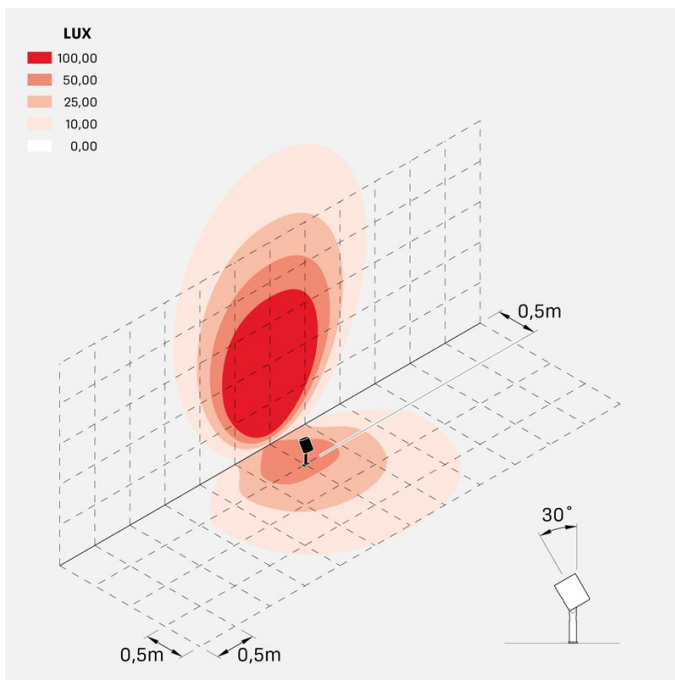

Informazioni tecniche:

Installazione:	Terra, Picchetto terra
Materiale Corpo:	Alluminio
Finitura:	Alluminio Anodizzato Nero
Trattamento:	Anodizzazione
Tipo di diffusore:	Vetro serigrafato
Inclinazione ottica:	40°
Tipo lampada:	LED
Classe energetica:	F
Temperatura colore:	4000K
CRI:	>80
LB Factor:	LM80B20 - 50.000h
Rischio fotobiologico:	RG1
Potenza assorbita Watt:	20
Lumen:	2200
Real Lumen:	1560
Alimentazione:	☑ integrata
LED:	AC DIRECT
Classe di isolamento:	⊕ CL.I
Grado di protezione:	IP 66
Resistenza alla rottura:	IK 07 2J xx5
Marchi di Conformità:	CE UK
Dimmerazione:	Taglio di fase

Versione Honeycomb non disponibile con ottica D. Cavo versione AC-Direct: 1m H05RN-F 3x1. Cavo versione 24V: 1mt H05RN-F 2x0.75.

Ago Plus Garden

Lombardo.

LL12660BMN

Immagini di montaggio:

LL12660BMN

Simulazioni illuminotecniche:

ago_plus_garden_optic_S

ago_plus_garden_optic_M

ago_plus_garden_optic_L

ago_plus_garden_optic_D