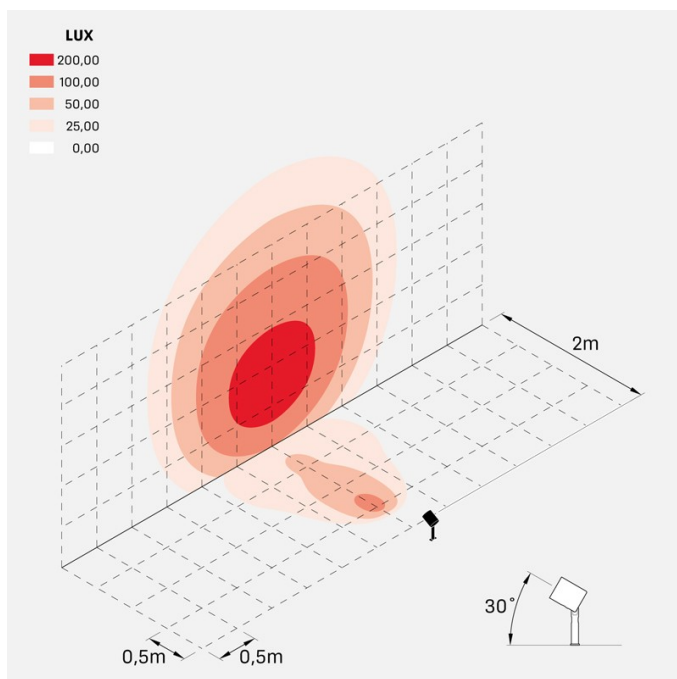

### Informazioni tecniche:

Installazione:	Terra, Picchetto terra
Materiale Corpo:	Alluminio
Finitura:	Alluminio Anodizzato Nero
Trattamento:	Anodizzazione
Tipo di diffusore:	Vetro serigrafato
Inclinazione ottica:	40°
Tipo lampada:	LED
Classe energetica:	F
Temperatura colore:	4000K
CRI:	>80
LB Factor:	LM80B20 - 50.000h
Rischio fotobiologico:	RG1
Potenza assorbita Watt:	20
Lumen:	2200
Real Lumen:	1560
Alimentazione:	☑ integrata AC DIRECT
LED:	
Classe di isolamento:	⊕ CL.I
Grado di protezione:	<b>IP 66</b>
Resistenza alla rottura:	<b>IK 07 2J xx5</b>
Marchi di Conformità:	CE UK
Dimmerazione:	Taglio di fase

## Simulazioni illuminotecniche:

ago\_plus\_garden\_optic\_S

ago\_plus\_garden\_optic\_M

ago\_plus\_garden\_optic\_L

ago\_plus\_garden\_optic\_D

### Curva fotometrica: