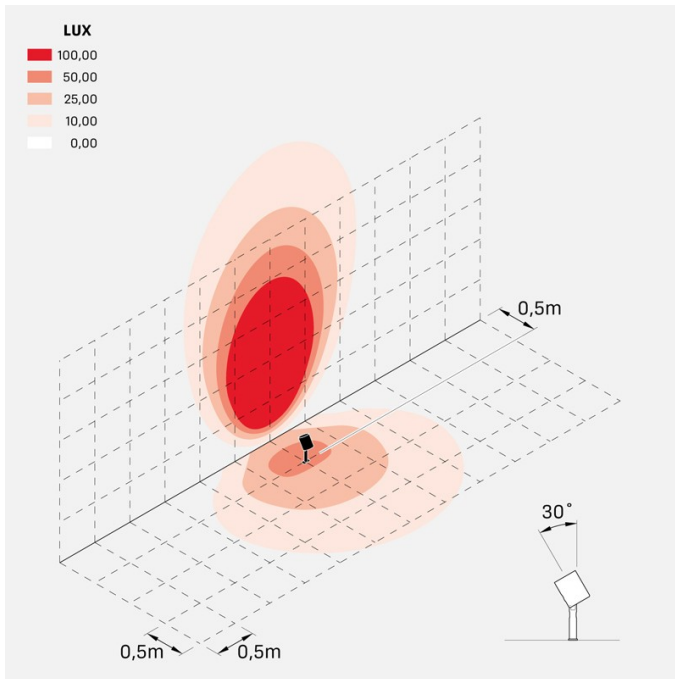

Informazioni tecniche:

Installazione:	Terra, Picchetto terra
Materiale Corpo:	Alluminio
Finitura:	Alluminio Anodizzato Nero
Trattamento:	Anodizzazione
Tipo di diffusore:	Vetro serigrafato
Inclinazione ottica:	40°
Tipo lampada:	LED
Classe energetica:	F
Temperatura colore:	4000K
CRI:	>80
LB Factor:	LM80B20 - 50.000h
Rischio fotobiologico:	RG1
Potenza assorbita Watt:	20
Lumen:	2200
Real Lumen:	1560
Alimentazione:	☑ integrata
LED:	AC DIRECT
Classe di isolamento:	⊕ CL.I
Grado di protezione:	IP 66
Resistenza alla rottura:	IK 07 2J xx5
Marchi di Conformità:	CE UK
Dimmerazione:	Taglio di fase

Versione Honeycomb non disponibile con ottica D. Cavo versione AC-Direct: 1m H05RN-F 3x1. Cavo versione 24V: 1mt H05RN-F 2x0.75.

Ago Plus Garden

Lombardo.

LL12660BMN

Immagini di montaggio:

LL12660BMN

Simulazioni illuminotecniche:

ago_plus_garden_optic_S

ago_plus_garden_optic_M

ago_plus_garden_optic_L

ago_plus_garden_optic_D