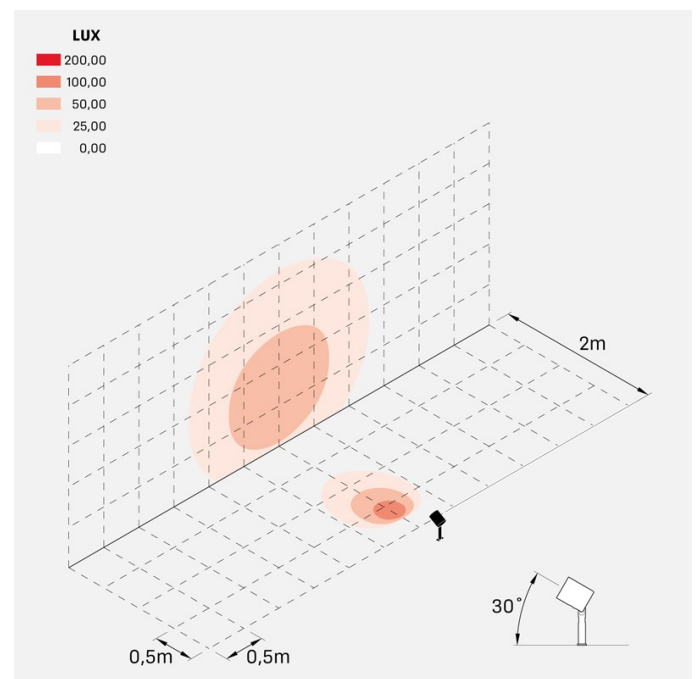

### Informazioni tecniche:

Installazione:	Terra, Picchetto terra
Materiale Corpo:	Alluminio
Finitura:	Alluminio Anodizzato Nero
Trattamento:	Anodizzazione
Tipo di diffusore:	Vetro serigrafato
Inclinazione ottica:	40°
Tipo lampada:	LED
Classe energetica:	F
Temperatura colore:	4000K
CRI:	>80
LB Factor:	LM80B20 - 50.000h
Rischio fotobiologico:	RG1
Potenza assorbita Watt:	20
Lumen:	2200
Real Lumen:	1560
Alimentazione:	☑ integrata AC DIRECT
LED:	
Classe di isolamento:	⊕ CL.I
Grado di protezione:	<b>IP 66</b>
Resistenza alla rottura:	<b>IK 07 2J xx5</b>
Marchi di Conformità:	CE UK
Dimmerazione:	Taglio di fase

## Simulazioni illuminotecniche:

ago\_plus\_garden\_optic\_S

ago\_plus\_garden\_optic\_M

ago\_plus\_garden\_optic\_L

ago\_plus\_garden\_optic\_D

### Curva fotometrica: