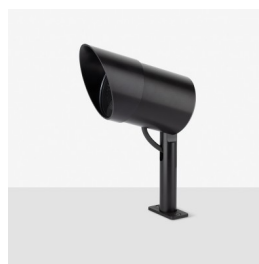

Informazioni tecniche:

Installazione:	Terra, Picchetto terra
Materiale Corpo:	Alluminio
Finitura:	Alluminio Anodizzato Nero
Trattamento:	Anodizzazione
Tipo di diffusore:	Vetro serigrafato
Inclinazione ottica:	40°
Tipo lampada:	LED
Classe energetica:	F
Temperatura colore:	4000K
CRI:	>80
LB Factor:	LM80B20 - 50.000h
Rischio fotobiologico:	RG1
Potenza assorbita Watt:	20
Lumen:	2200
Real Lumen:	1560
Alimentazione:	☑ integrata
LED:	AC DIRECT
Classe di isolamento:	⊕ CL.I
Grado di protezione:	IP 66
Resistenza alla rottura:	IK 07 2J xx5
Marchi di Conformità:	CE UK
Dimmerazione:	Taglio di fase

Versione Honeycomb non disponibile con ottica D. Cavo versione AC-Direct: 1m H05RN-F 3x1. Cavo versione 24V: 1mt H05RN-F 2x0.75.

Ago Plus Garden

Lombardo.

LL12660BMN

Immagini di montaggio:

LL12660BMN

Simulazioni illuminotecniche: