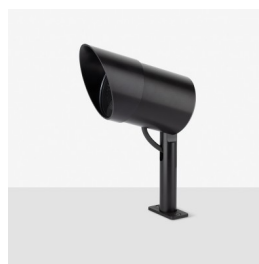

### Informazioni tecniche:

Installazione:	Terra, Picchetto terra
Materiale Corpo:	Alluminio
Finitura:	Alluminio Anodizzato Nero
Trattamento:	Anodizzazione
Tipo di diffusore:	Vetro serigrafato
Inclinazione ottica:	40°
Tipo lampada:	LED
Classe energetica:	F
Temperatura colore:	4000K
CRI:	>80
LB Factor:	LM80B20 - 50.000h
Rischio fotobiologico:	RG1
Potenza assorbita Watt:	20
Lumen:	2200
Real Lumen:	1560
Alimentazione:	☑ integrata AC DIRECT
LED:	
Classe di isolamento:	⊕ CL.I
Grado di protezione:	<b>IP 66</b>
Resistenza alla rottura:	<b>IK 07 2J xx5</b>
Marchi di Conformità:	CE UK
Dimmerazione:	Taglio di fase

Versione Honeycomb non disponibile con ottica D. Cavo versione AC-Direct: 1m H05RN-F 3x1. Cavo versione 24V: 1mt H05RN-F 2x0.75.

# Ago Plus Garden

Lombardo.

LL12660BMN