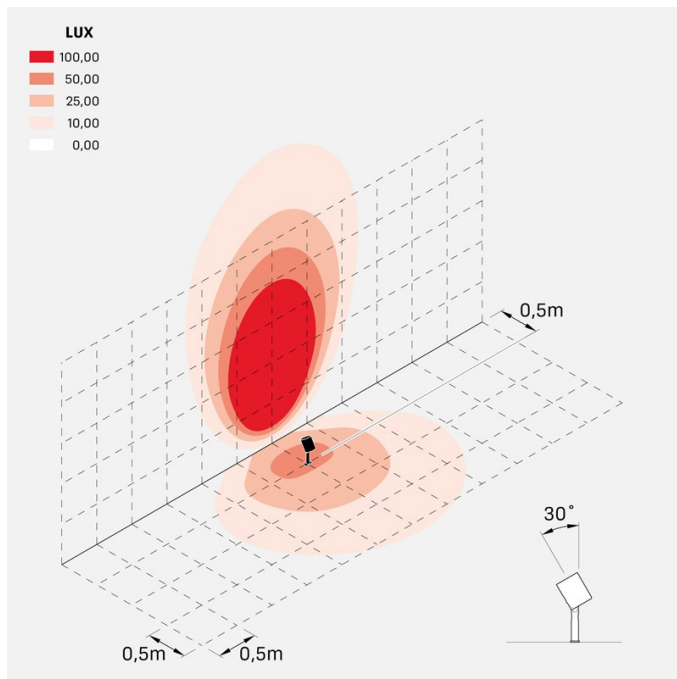

Informazioni tecniche:

Installazione:	Terra, Picchetto terra
Materiale Corpo:	Alluminio
Finitura:	Alluminio Anodizzato Nero
Trattamento:	Anodizzazione
Tipo di diffusore:	Vetro serigrafato
Inclinazione ottica:	40°
Tipo lampada:	LED
Classe energetica:	F
Temperatura colore:	3000K
CRI:	>80
LB Factor:	LM80B20 - 50.000h
Rischio fotobiologico:	RG1
Potenza assorbita Watt:	20
Lumen:	2200
Real Lumen:	1560
Alimentazione:	☑ integrata
LED:	AC DIRECT
Classe di isolamento:	⊕ CL.I
Grado di protezione:	IP 66
Resistenza alla rottura:	IK 07 2J xx5
Marchi di Conformità:	CE UK
Dimmerazione:	Taglio di fase

Versione Honeycomb non disponibile con ottica D. Cavo versione AC-Direct: 1m H05RN-F 3x1. Cavo versione 24V: 1mt H05RN-F 2x0.75.

Ago Plus Garden

Lombardo.

LL12660BM3

Immagine di montaggio:

LL12660BM3

Simulazioni illuminotecniche:

ago_plus_garden_optic_S

ago_plus_garden_optic_M

ago_plus_garden_optic_L

ago_plus_garden_optic_D

Curva fotometrica: