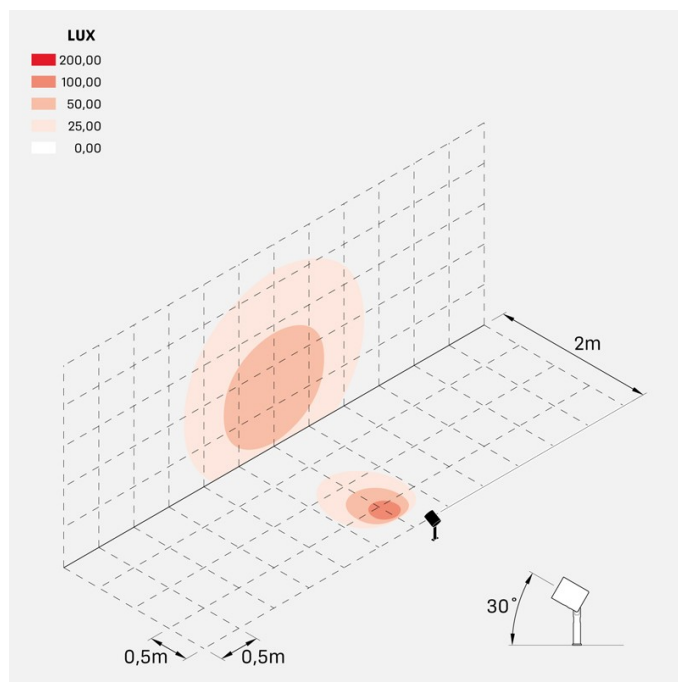

### Informazioni tecniche:

Installazione:	Terra, Picchetto terra
Materiale Corpo:	Alluminio
Finitura:	Alluminio Anodizzato Nero
Trattamento:	Anodizzazione
Tipo di diffusore:	Vetro serigrafato
Inclinazione ottica:	40°
Tipo lampada:	LED
Classe energetica:	F
Temperatura colore:	3000K
CRI:	>80
LB Factor:	LM80B20 - 50.000h
Rischio fotobiologico:	RG1
Potenza assorbita Watt:	20
Lumen:	2200
Real Lumen:	1560
Alimentazione:	☑ integrata
LED:	AC DIRECT
Classe di isolamento:	⊕ CL.I
Grado di protezione:	<b>IP 66</b>
Resistenza alla rottura:	<b>IK 07 2J xx5</b>
Marchi di Conformità:	CE UK
Dimmerazione:	Taglio di fase

## Simulazioni illuminotecniche:

ago\_plus\_garden\_optic\_S

ago\_plus\_garden\_optic\_M

ago\_plus\_garden\_optic\_L

ago\_plus\_garden\_optic\_D

### Curva fotometrica: