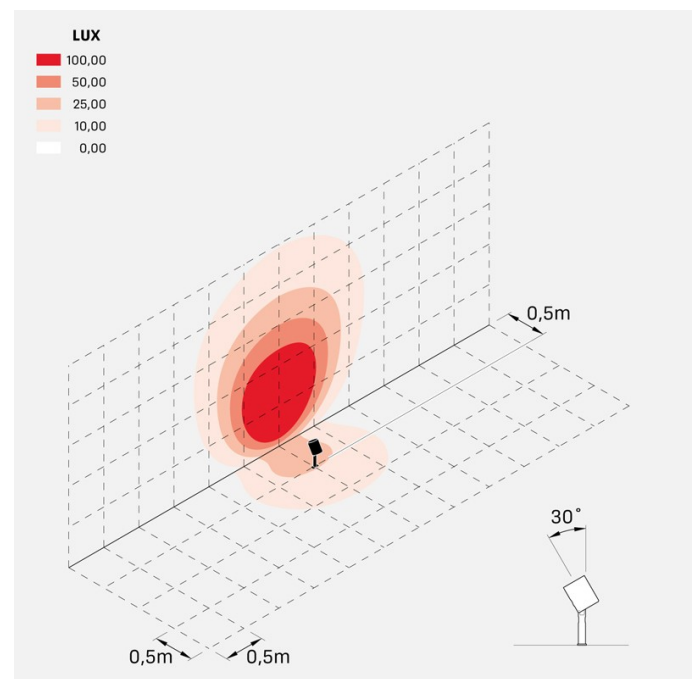

Informazioni tecniche:

Installazione:	Terra, Picchetto terra
Materiale Corpo:	Alluminio
Finitura:	Alluminio Anodizzato Nero
Trattamento:	Anodizzazione
Tipo di diffusore:	Vetro serigrafato
Inclinazione ottica:	40°
Tipo lampada:	LED
Classe energetica:	F
Temperatura colore:	3000K
CRI:	>80
LB Factor:	LM80B20 - 50.000h
Rischio fotobiologico:	RG1
Potenza assorbita Watt:	20
Lumen:	2200
Real Lumen:	1560
Alimentazione:	☑ integrata
LED:	AC DIRECT
Classe di isolamento:	⊕ CL.I
Grado di protezione:	IP 66
Resistenza alla rottura:	IK 07 2J xx5
Marchi di Conformità:	CE UK
Dimmerazione:	Taglio di fase

Versione Honeycomb non disponibile con ottica D. Cavo versione AC-Direct: 1m H05RN-F 3x1. Cavo versione 24V: 1mt H05RN-F 2x0.75.

Ago Plus Garden

Lombardo.

LL12660BM3

Immagine di montaggio:

LL12660BM3

Simulazioni illuminotecniche:

ago_plus_garden_optic_S

ago_plus_garden_optic_M

ago_plus_garden_optic_L

ago_plus_garden_optic_D

Curva fotometrica: