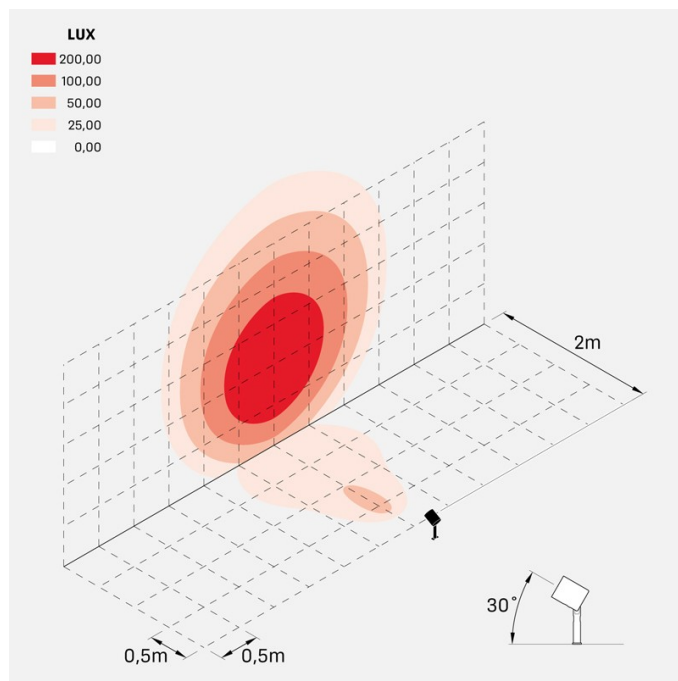

### Informazioni tecniche:

Installazione:	Terra, Picchetto terra
Materiale Corpo:	Alluminio
Finitura:	Alluminio Anodizzato Nero
Trattamento:	Anodizzazione
Tipo di diffusore:	Vetro serigrafato
Inclinazione ottica:	40°
Tipo lampada:	LED
Classe energetica:	F
Temperatura colore:	3000K
CRI:	>80
LB Factor:	LM80B20 - 50.000h
Rischio fotobiologico:	RG1
Potenza assorbita Watt:	20
Lumen:	2200
Real Lumen:	1560
Alimentazione:	☑ integrata
LED:	AC DIRECT
Classe di isolamento:	⊕ CL.I
Grado di protezione:	<b>IP 66</b>
Resistenza alla rottura:	<b>IK 07 2J xx5</b>
Marchi di Conformità:	CE UK
Dimmerazione:	Taglio di fase

## Simulazioni illuminotecniche:

ago\_plus\_garden\_optic\_S

ago\_plus\_garden\_optic\_M

ago\_plus\_garden\_optic\_L

ago\_plus\_garden\_optic\_D

### Curva fotometrica: