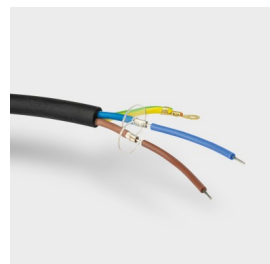

Immagini di montaggio: