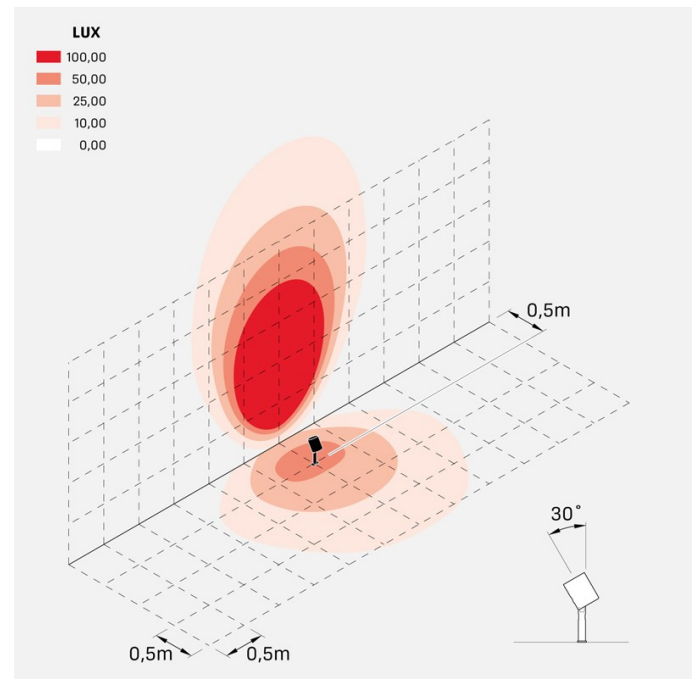

Informazioni tecniche:

Installazione:	Terra, Picchetto terra
Materiale Corpo:	Alluminio
Finitura:	Alluminio Anodizzato Nero
Trattamento:	Anodizzazione
Tipo di diffusore:	Vetro serigrafato
Inclinazione ottica:	40°
Tipo lampada:	LED
Classe energetica:	F
Temperatura colore:	3000K
CRI:	>80
LB Factor:	LM80B20 - 50.000h
Rischio fotobiologico:	RG1
Potenza assorbita Watt:	20
Lumen:	2200
Real Lumen:	1560
Alimentazione:	☑ integrata
LED:	AC DIRECT
Classe di isolamento:	⊕ CL.I
Grado di protezione:	IP 66
Resistenza alla rottura:	IK 07 2J xx5
Marchi di Conformità:	CE UK
Dimmerazione:	Taglio di fase

Versione Honeycomb non disponibile con ottica D. Cavo versione AC-Direct: 1m H05RN-F 3x1. Cavo versione 24V: 1mt H05RN-F 2x0.75.

Ago Plus Garden

Lombardo.

LL12660BM3

Immagine di montaggio:

LL12660BM3

Simulazioni illuminotecniche:

ago_plus_garden_optic_S

ago_plus_garden_optic_M

ago_plus_garden_optic_L

ago_plus_garden_optic_D

Curva fotometrica: