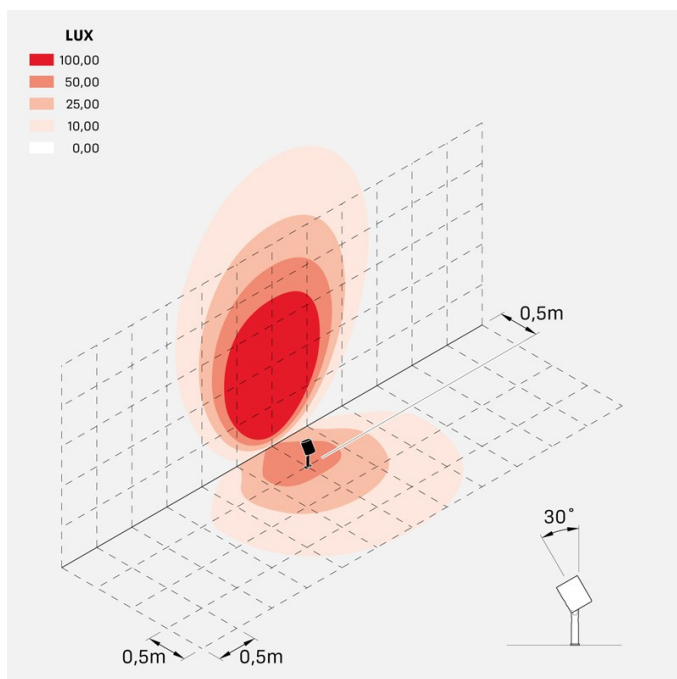

Informazioni tecniche:

Installazione:	Terra, Picchetto terra
Materiale Corpo:	Alluminio
Finitura:	Alluminio Anodizzato Nero
Trattamento:	Anodizzazione
Tipo di diffusore:	Vetro serigrafato
Inclinazione ottica:	40°
Tipo lampada:	LED
Classe energetica:	F
Temperatura colore:	3000K
CRI:	>80
LB Factor:	LM80B20 - 50.000h
Rischio fotobiologico:	RG1
Potenza assorbita Watt:	20
Lumen:	2200
Real Lumen:	1560
Alimentazione:	☑ integrata
LED:	AC DIRECT
Classe di isolamento:	⊕ CL.I
Grado di protezione:	IP 66
Resistenza alla rottura:	IK 07 2J xx5
Marchi di Conformità:	CE UK
Dimmerazione:	Taglio di fase

Versione Honeycomb non disponibile con ottica D. Cavo versione AC-Direct: 1m H05RN-F 3x1. Cavo versione 24V: 1mt H05RN-F 2x0.75.

Ago Plus Garden

Lombardo.

LL12660BM3

Immagine di montaggio:

LL12660BM3

Simulazioni illuminotecniche:

ago_plus_garden_optic_S

ago_plus_garden_optic_M

ago_plus_garden_optic_L

ago_plus_garden_optic_D

Curva fotometrica: