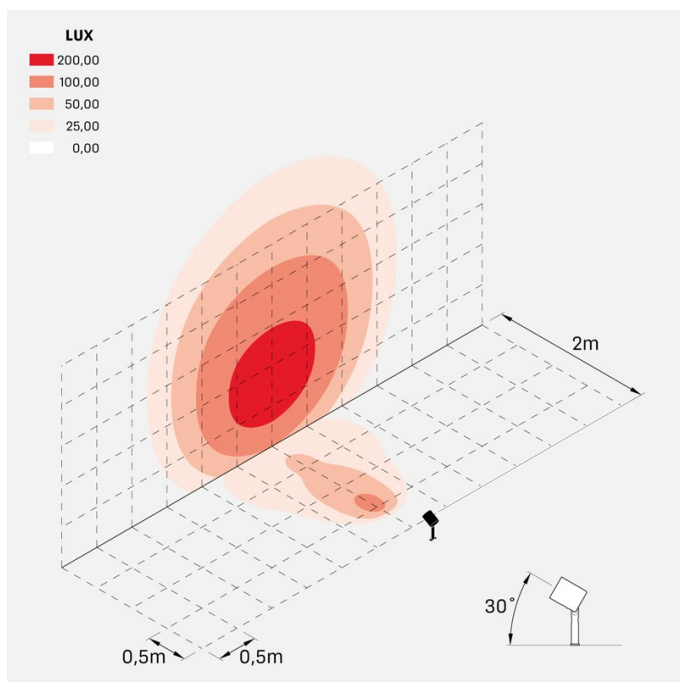

### Informazioni tecniche:

Installazione:	Terra, Picchetto terra
Materiale Corpo:	Alluminio
Finitura:	Alluminio Anodizzato Nero
Trattamento:	Anodizzazione
Tipo di diffusore:	Vetro serigrafato
Inclinazione ottica:	40°
Tipo lampada:	LED
Classe energetica:	F
Temperatura colore:	3000K
CRI:	>80
LB Factor:	LM80B20 - 50.000h
Rischio fotobiologico:	RG1
Potenza assorbita Watt:	20
Lumen:	2200
Real Lumen:	1560
Alimentazione:	☑ integrata
LED:	AC DIRECT
Classe di isolamento:	⊕ CL.I
Grado di protezione:	<b>IP 66</b>
Resistenza alla rottura:	<b>IK 07 2J xx5</b>
Marchi di Conformità:	CE UK
Dimmerazione:	Taglio di fase

## Simulazioni illuminotecniche:

ago\_plus\_garden\_optic\_S

ago\_plus\_garden\_optic\_M

ago\_plus\_garden\_optic\_L

ago\_plus\_garden\_optic\_D

### Curva fotometrica: