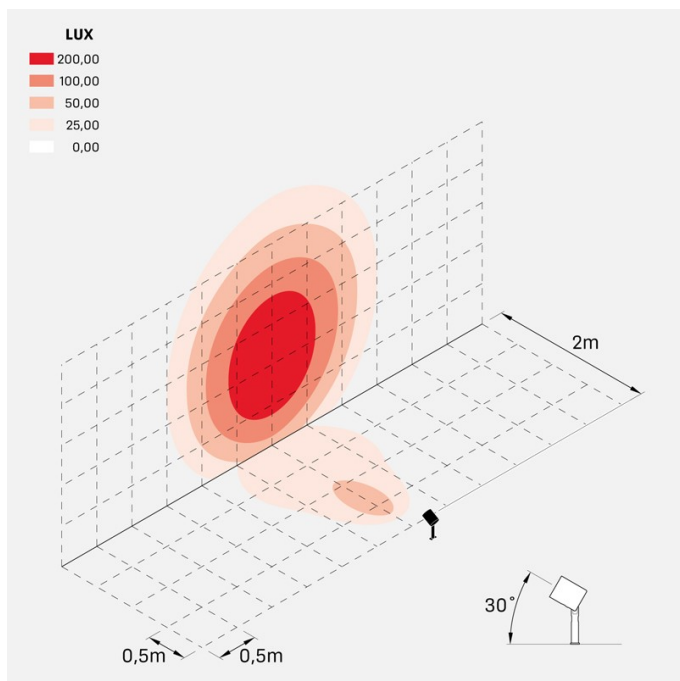

LL12660BM3

Simulazioni illuminotecniche:

ago_plus_garden_optic_S