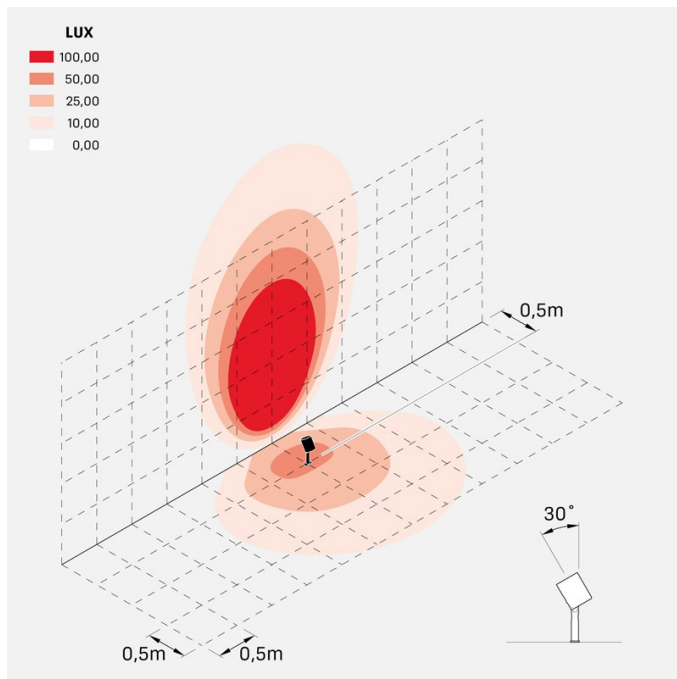

### Informazioni tecniche:

Installazione:	Terra, Picchetto terra
Materiale Corpo:	Alluminio
Finitura:	Alluminio Anodizzato Nero
Trattamento:	Anodizzazione
Tipo di diffusore:	Vetro serigrafato
Inclinazione ottica:	60°
Tipo lampada:	LED
Classe energetica:	F
Temperatura colore:	4000K
CRI:	>80
LB Factor:	LM80B20 - 50.000h
Rischio fotobiologico:	RG1
Potenza assorbita Watt:	20
Lumen:	2200
Real Lumen:	1560
Alimentazione:	☑ integrata
LED:	AC DIRECT
Classe di isolamento:	⊕ CL.I
Grado di protezione:	<b>IP 66</b>
Resistenza alla rottura:	<b>IK 07 2J xx5</b>
Marchi di Conformità:	CE UK
Dimmerazione:	Taglio di fase

## Simulazioni illuminotecniche:

ago\_plus\_garden\_optic\_S

ago\_plus\_garden\_optic\_M

ago\_plus\_garden\_optic\_L

ago\_plus\_garden\_optic\_D