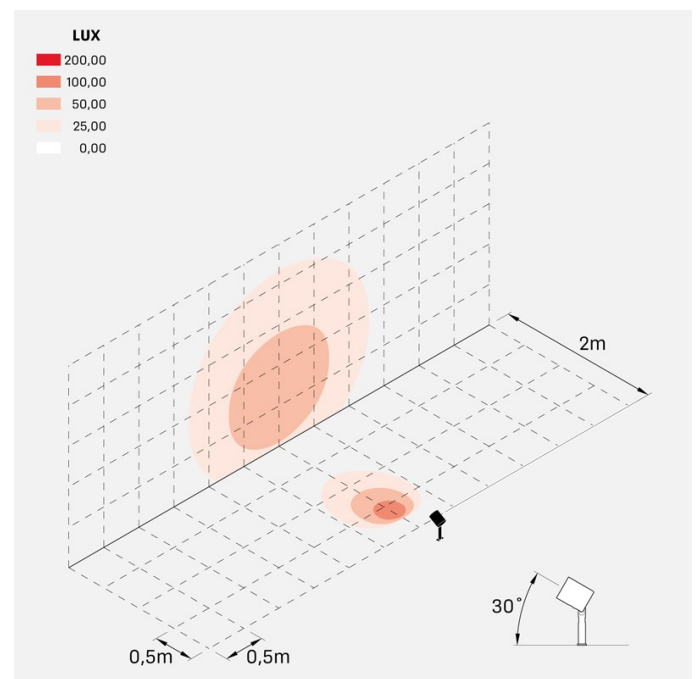

ago_plus_garden_optic_D