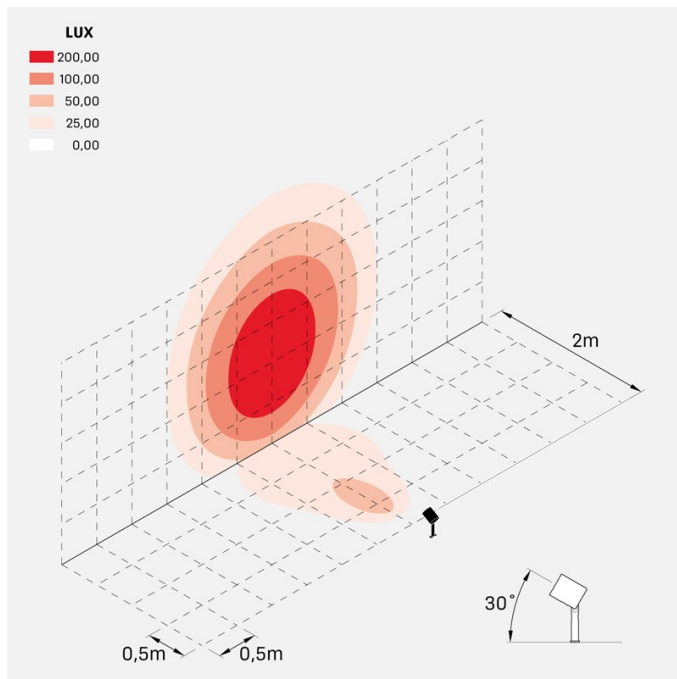

Informazioni tecniche:

Installazione:	Terra, Picchetto terra
Materiale Corpo:	Alluminio
Finitura:	Alluminio Anodizzato Nero
Trattamento:	Anodizzazione
Tipo di diffusore:	Vetro serigrafato
Inclinazione ottica:	60°
Tipo lampada:	LED
Classe energetica:	F
Temperatura colore:	4000K
CRI:	>80
LB Factor:	LM80B20 - 50.000h
Rischio fotobiologico:	RG1
Potenza assorbita Watt:	20
Lumen:	2200
Real Lumen:	1560
Alimentazione:	☑ integrata
LED:	AC DIRECT
Classe di isolamento:	⊕ CL.I
Grado di protezione:	IP 66
Resistenza alla rottura:	IK 07 2J xx5
Marchi di Conformità:	CE UK
Dimmerazione:	Taglio di fase

Versione Honeycomb non disponibile con ottica D. Cavo versione AC-Direct: 1m H05RN-F 3x1. Cavo versione 24V: 1mt H05RN-F 2x0.75.

Ago Plus Garden

Lombardo.

LL12660BLN

Immagini di montaggio:

LL12660BLN

Simulazioni illuminotecniche: