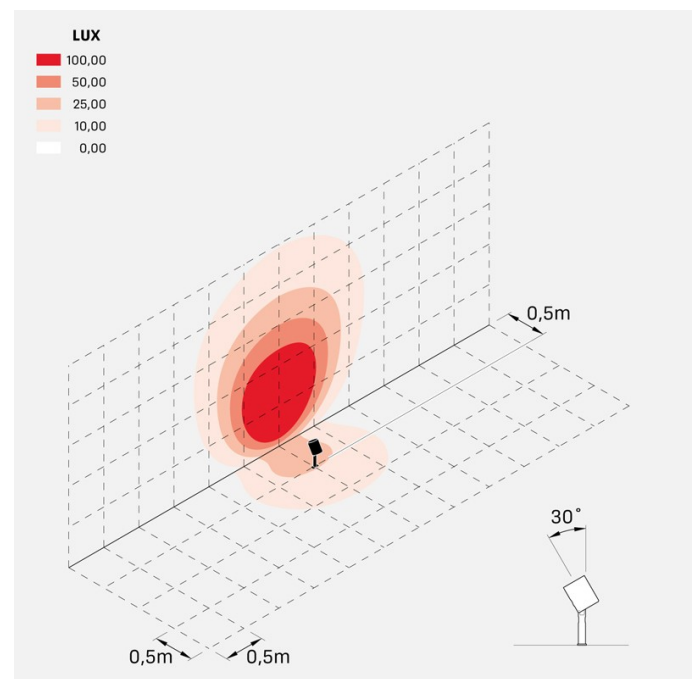

### Informazioni tecniche:

Installazione:	Terra, Picchetto terra
Materiale Corpo:	Alluminio
Finitura:	Alluminio Anodizzato Nero
Trattamento:	Anodizzazione
Tipo di diffusore:	Vetro serigrafato
Inclinazione ottica:	60°
Tipo lampada:	LED
Classe energetica:	F
Temperatura colore:	4000K
CRI:	>80
LB Factor:	LM80B20 - 50.000h
Rischio fotobiologico:	RG1
Potenza assorbita Watt:	20
Lumen:	2200
Real Lumen:	1560
Alimentazione:	☑ integrata
LED:	AC DIRECT
Classe di isolamento:	⊕ CL.I
Grado di protezione:	<b>IP 66</b>
Resistenza alla rottura:	<b>IK 07 2J xx5</b>
Marchi di Conformità:	CE UK
Dimmerazione:	Taglio di fase

## Simulazioni illuminotecniche:

ago\_plus\_garden\_optic\_S

ago\_plus\_garden\_optic\_M

ago\_plus\_garden\_optic\_L

ago\_plus\_garden\_optic\_D