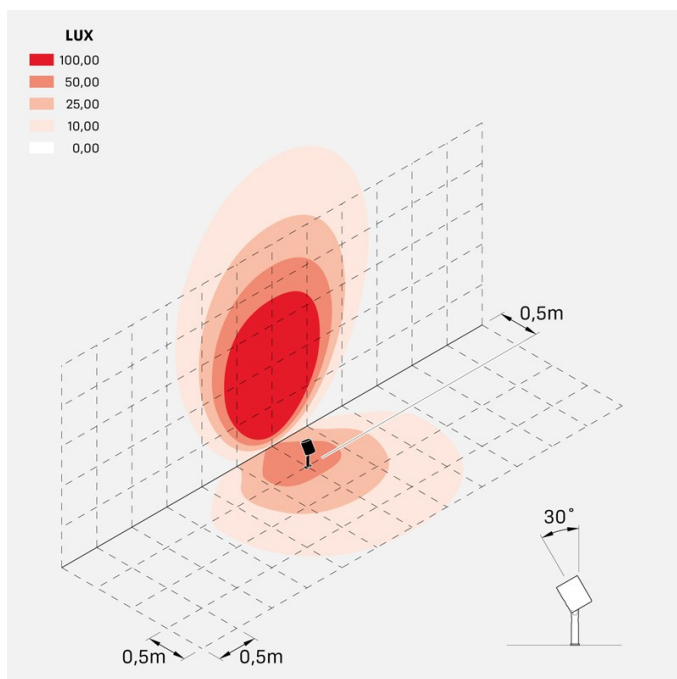

### Informazioni tecniche:

Installazione:	Terra, Picchetto terra
Materiale Corpo:	Alluminio
Finitura:	Alluminio Anodizzato Nero
Trattamento:	Anodizzazione
Tipo di diffusore:	Vetro serigrafato
Inclinazione ottica:	60°
Tipo lampada:	LED
Classe energetica:	F
Temperatura colore:	4000K
CRI:	>80
LB Factor:	LM80B20 - 50.000h
Rischio fotobiologico:	RG1
Potenza assorbita Watt:	20
Lumen:	2200
Real Lumen:	1560
Alimentazione:	☑ integrata
LED:	AC DIRECT
Classe di isolamento:	⊕ CL.I
Grado di protezione:	<b>IP 66</b>
Resistenza alla rottura:	<b>IK 07 2J xx5</b>
Marchi di Conformità:	CE UK
Dimmerazione:	Taglio di fase

## Simulazioni illuminotecniche:

ago\_plus\_garden\_optic\_S

ago\_plus\_garden\_optic\_M

ago\_plus\_garden\_optic\_L

ago\_plus\_garden\_optic\_D