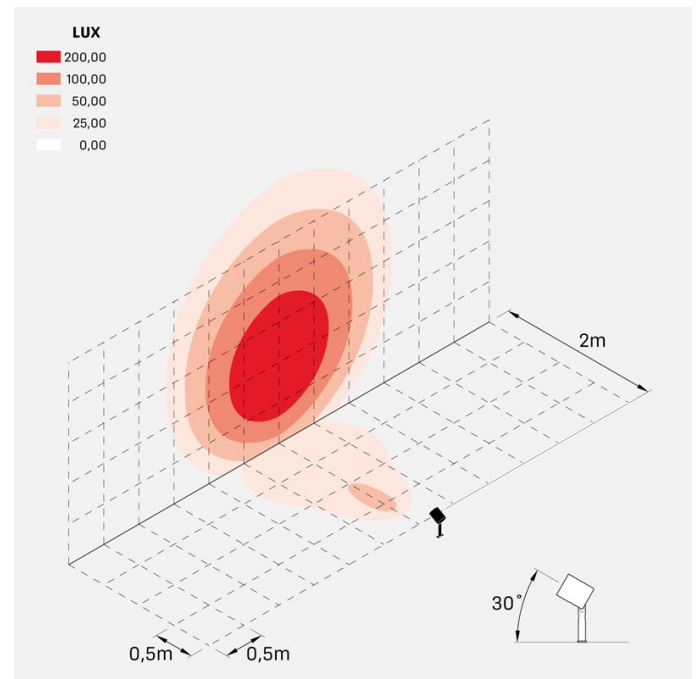

ago_plus_garden_optic_M