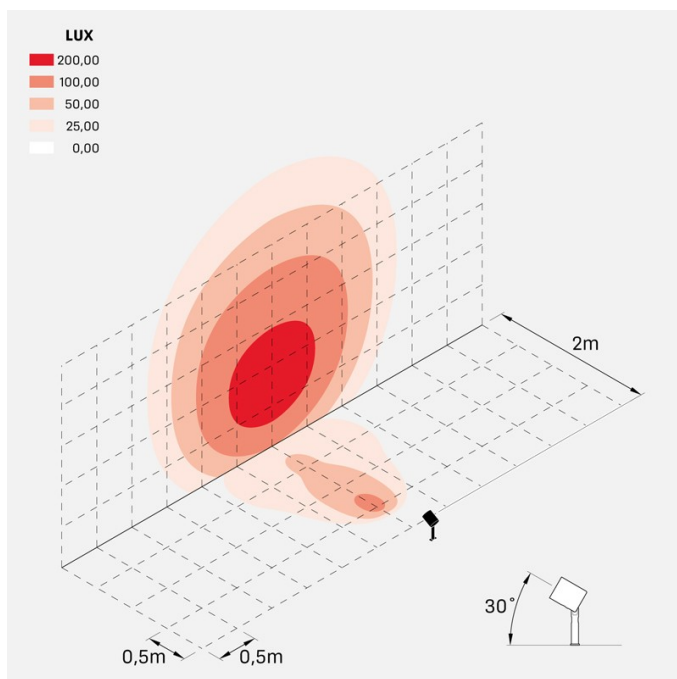

Informazioni tecniche:

Installazione:	Terra, Picchetto terra
Materiale Corpo:	Alluminio
Finitura:	Alluminio Anodizzato Nero
Trattamento:	Anodizzazione
Tipo di diffusore:	Vetro serigrafato
Inclinazione ottica:	60°
Tipo lampada:	LED
Classe energetica:	F
Temperatura colore:	4000K
CRI:	>80
LB Factor:	LM80B20 - 50.000h
Rischio fotobiologico:	RG1
Potenza assorbita Watt:	20
Lumen:	2200
Real Lumen:	1560
Alimentazione:	☑ integrata
LED:	AC DIRECT
Classe di isolamento:	⊕ CL.I
Grado di protezione:	IP 66
Resistenza alla rottura:	IK 07 2J xx5
Marchi di Conformità:	CE UK
Dimmerazione:	Taglio di fase

Versione Honeycomb non disponibile con ottica D. Cavo versione AC-Direct: 1m H05RN-F 3x1. Cavo versione 24V: 1mt H05RN-F 2x0.75.

Ago Plus Garden

Lombardo.

LL12660BLN

Immagini di montaggio:

LL12660BLN

Simulazioni illuminotecniche:

ago_plus_garden_optic_S

ago_plus_garden_optic_M

ago_plus_garden_optic_L

ago_plus_garden_optic_D