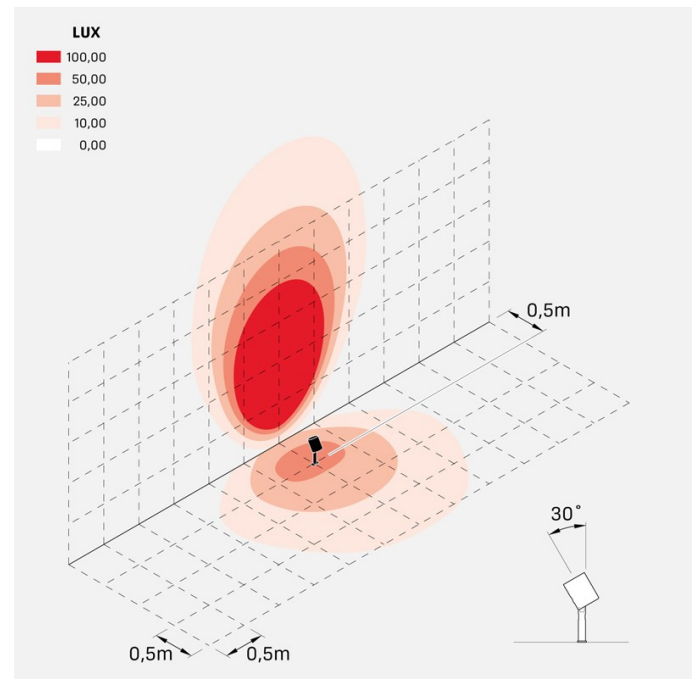

### Informazioni tecniche:

Installazione:	Terra, Picchetto terra
Materiale Corpo:	Alluminio
Finitura:	Alluminio Anodizzato Nero
Trattamento:	Anodizzazione
Tipo di diffusore:	Vetro serigrafato
Inclinazione ottica:	60°
Tipo lampada:	LED
Classe energetica:	F
Temperatura colore:	4000K
CRI:	>80
LB Factor:	LM80B20 - 50.000h
Rischio fotobiologico:	RG1
Potenza assorbita Watt:	20
Lumen:	2200
Real Lumen:	1560
Alimentazione:	☑ integrata
LED:	AC DIRECT
Classe di isolamento:	⊕ CL.I
Grado di protezione:	<b>IP 66</b>
Resistenza alla rottura:	<b>IK 07 2J xx5</b>
Marchi di Conformità:	CE UK
Dimmerazione:	Taglio di fase

## Simulazioni illuminotecniche:

ago\_plus\_garden\_optic\_S

ago\_plus\_garden\_optic\_M

ago\_plus\_garden\_optic\_L

ago\_plus\_garden\_optic\_D