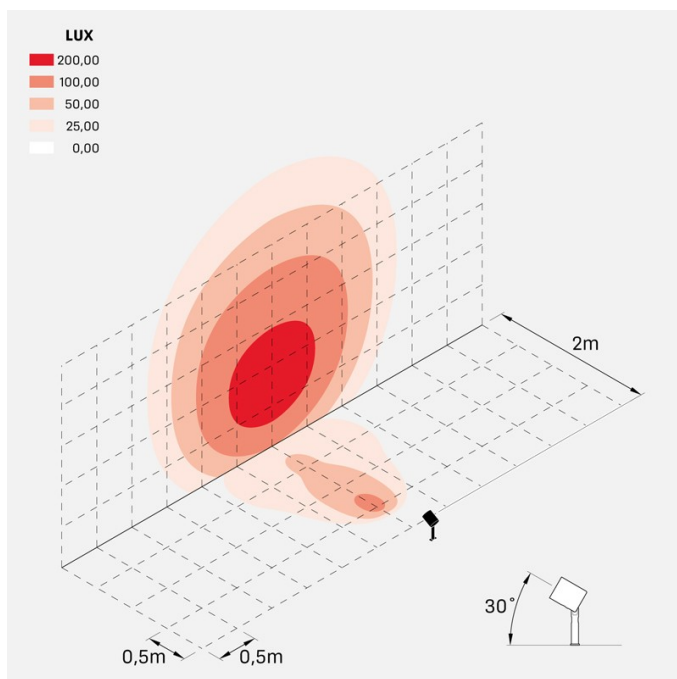

Informazioni tecniche:

Installazione:	Terra, Picchetto terra
Materiale Corpo:	Alluminio
Finitura:	Alluminio Anodizzato Nero
Trattamento:	Anodizzazione
Tipo di diffusore:	Vetro serigrafato
Inclinazione ottica:	60°
Tipo lampada:	LED
Classe energetica:	F
Temperatura colore:	3000K
CRI:	>80
LB Factor:	LM80B20 - 50.000h
Rischio fotobiologico:	RG1
Potenza assorbita Watt:	20
Lumen:	2200
Real Lumen:	1560
Alimentazione:	☑ integrata
LED:	AC DIRECT
Classe di isolamento:	⊕ CL.I
Grado di protezione:	IP 66
Resistenza alla rottura:	IK 07 2J xx5
Marchi di Conformità:	CE UK
Dimmerazione:	Taglio di fase

Versione Honeycomb non disponibile con ottica D. Cavo versione AC-Direct: 1m H05RN-F 3x1. Cavo versione 24V: 1mt H05RN-F 2x0.75.

Ago Plus Garden

Lombardo.

LL12660BL3

Immagine di montaggio:

LL12660BL3

Simulazioni illuminotecniche:

ago_plus_garden_optic_S

ago_plus_garden_optic_M

ago_plus_garden_optic_L

ago_plus_garden_optic_D

Curva fotometrica: