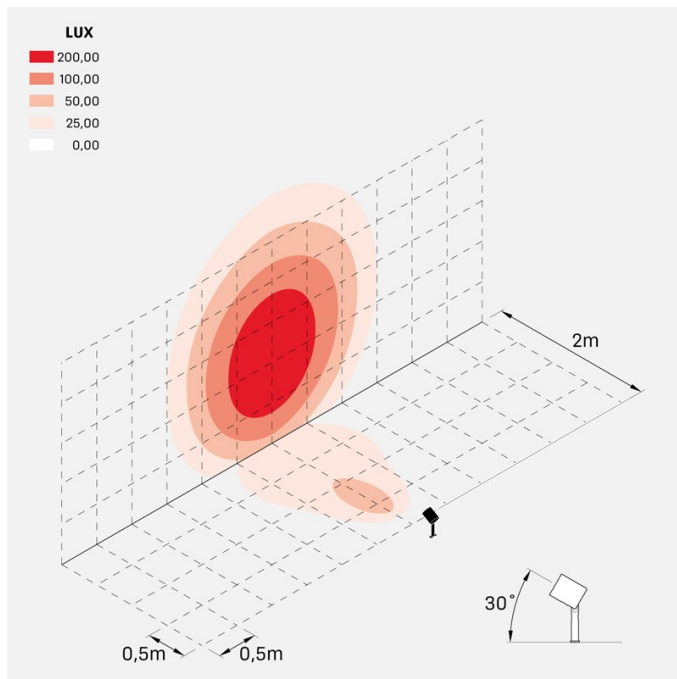

Informazioni tecniche:

Installazione:	Terra, Picchetto terra
Materiale Corpo:	Alluminio
Finitura:	Alluminio Anodizzato Nero
Trattamento:	Anodizzazione
Tipo di diffusore:	Vetro serigrafato
Inclinazione ottica:	60°
Tipo lampada:	LED
Classe energetica:	F
Temperatura colore:	3000K
CRI:	>80
LB Factor:	LM80B20 - 50.000h
Rischio fotobiologico:	RG1
Potenza assorbita Watt:	20
Lumen:	2200
Real Lumen:	1560
Alimentazione:	☑ integrata
LED:	AC DIRECT
Classe di isolamento:	⊕ CL.I
Grado di protezione:	IP 66
Resistenza alla rottura:	IK 07 2J xx5
Marchi di Conformità:	CE UK
Dimmerazione:	Taglio di fase

Versione Honeycomb non disponibile con ottica D. Cavo versione AC-Direct: 1m H05RN-F 3x1. Cavo versione 24V: 1mt H05RN-F 2x0.75.

Ago Plus Garden

Lombardo.

LL12660BL3

Immagine di montaggio:

LL12660BL3

Simulazioni illuminotecniche:

ago_plus_garden_optic_S

ago_plus_garden_optic_M

ago_plus_garden_optic_L

ago_plus_garden_optic_D

Curva fotometrica: