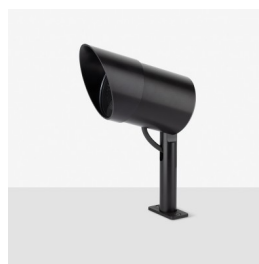

Informazioni tecniche:

Installazione:	Terra, Picchetto terra
Materiale Corpo:	Alluminio
Finitura:	Alluminio Anodizzato Nero
Trattamento:	Anodizzazione
Tipo di diffusore:	Vetro serigrafato
Inclinazione ottica:	60°
Tipo lampada:	LED
Classe energetica:	F
Temperatura colore:	3000K
CRI:	>80
LB Factor:	LM80B20 - 50.000h
Rischio fotobiologico:	RG1
Potenza assorbita Watt:	20
Lumen:	2200
Real Lumen:	1560
Alimentazione:	☑ integrata
LED:	AC DIRECT
Classe di isolamento:	⊕ CL.I
Grado di protezione:	IP 66
Resistenza alla rottura:	IK 07 2J xx5
Marchi di Conformità:	CE UK
Dimmerazione:	Taglio di fase

Versione Honeycomb non disponibile con ottica D. Cavo versione AC-Direct: 1m H05RN-F 3x1. Cavo versione 24V: 1mt H05RN-F 2x0.75.

Ago Plus Garden

Lombardo.

LL12660BL3

Immagine di montaggio:

LL12660BL3

Simulazioni illuminotecniche:

ago_plus_garden_optic_S

ago_plus_garden_optic_M

ago_plus_garden_optic_L

ago_plus_garden_optic_D

Curva fotometrica: