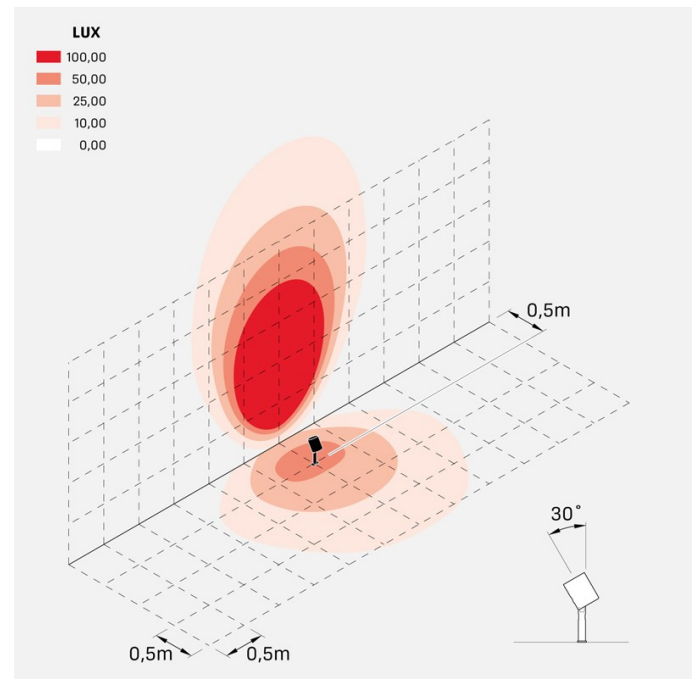

ago_plus_garden_optic_M