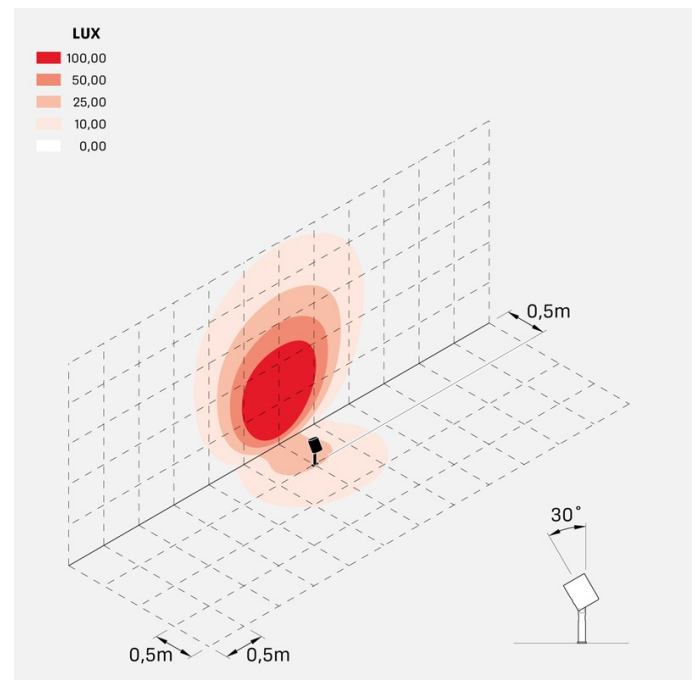

ago_plus_garden_optic_D