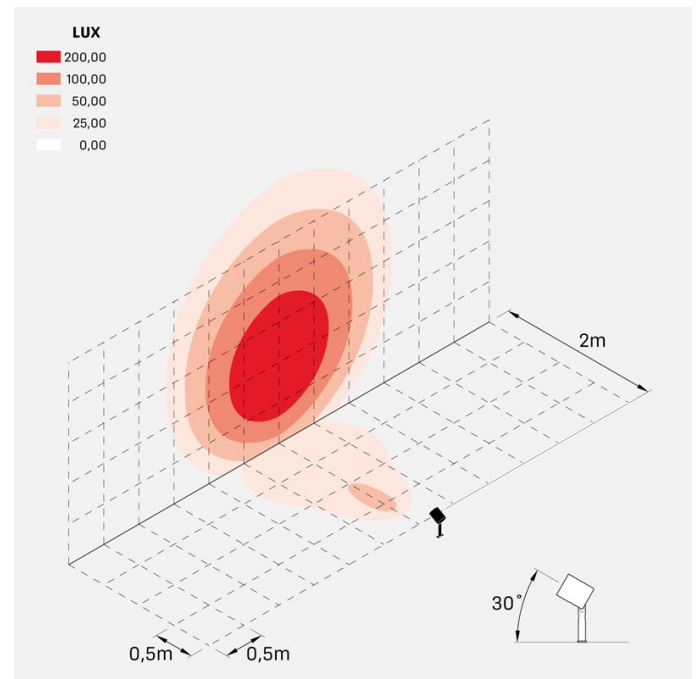

Informazioni tecniche:

Installazione:	Terra, Picchetto terra
Materiale Corpo:	Alluminio
Finitura:	Alluminio Anodizzato Nero
Trattamento:	Anodizzazione
Tipo di diffusore:	Vetro serigrafato
Inclinazione ottica:	60°
Tipo lampada:	LED
Classe energetica:	F
Temperatura colore:	3000K
CRI:	>80
LB Factor:	LM80B20 - 50.000h
Rischio fotobiologico:	RG1
Potenza assorbita Watt:	20
Lumen:	2200
Real Lumen:	1560
Alimentazione:	☑ integrata
LED:	AC DIRECT
Classe di isolamento:	⊕ CL.I
Grado di protezione:	IP 66
Resistenza alla rottura:	IK 07 2J xx5
Marchi di Conformità:	CE UK
Dimmerazione:	Taglio di fase

Versione Honeycomb non disponibile con ottica D. Cavo versione AC-Direct: 1m H05RN-F 3x1. Cavo versione 24V: 1mt H05RN-F 2x0.75.

Ago Plus Garden

Lombardo.

LL12660BL3

Immagine di montaggio:

LL12660BL3

Simulazioni illuminotecniche:

ago_plus_garden_optic_S

ago_plus_garden_optic_M

ago_plus_garden_optic_L

ago_plus_garden_optic_D

Curva fotometrica: