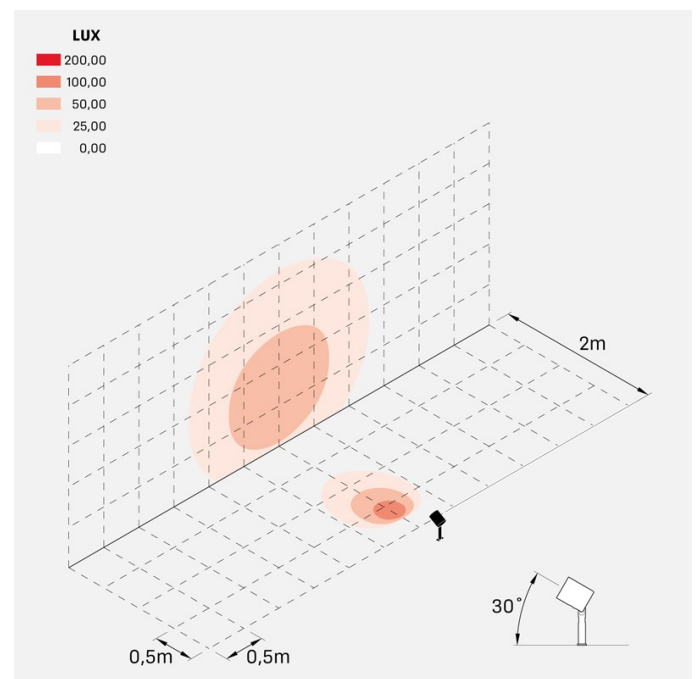

Informazioni tecniche:

Installazione:	Terra, Picchetto terra
Materiale Corpo:	Alluminio
Finitura:	Alluminio Anodizzato Nero
Trattamento:	Anodizzazione
Tipo di diffusore:	Vetro serigrafato
Inclinazione ottica:	60°
Tipo lampada:	LED
Classe energetica:	F
Temperatura colore:	3000K
CRI:	>80
LB Factor:	LM80B20 - 50.000h
Rischio fotobiologico:	RG1
Potenza assorbita Watt:	20
Lumen:	2200
Real Lumen:	1560
Alimentazione:	☑ integrata
LED:	AC DIRECT
Classe di isolamento:	⊕ CL.I
Grado di protezione:	IP 66
Resistenza alla rottura:	IK 07 2J xx5
Marchi di Conformità:	CE UK
Dimmerazione:	Taglio di fase

Versione Honeycomb non disponibile con ottica D. Cavo versione AC-Direct: 1m H05RN-F 3x1. Cavo versione 24V: 1mt H05RN-F 2x0.75.

Ago Plus Garden

Lombardo.

LL12660BL3

Immagine di montaggio:

LL12660BL3

Simulazioni illuminotecniche:

ago_plus_garden_optic_S

ago_plus_garden_optic_M

ago_plus_garden_optic_L

ago_plus_garden_optic_D

Curva fotometrica: