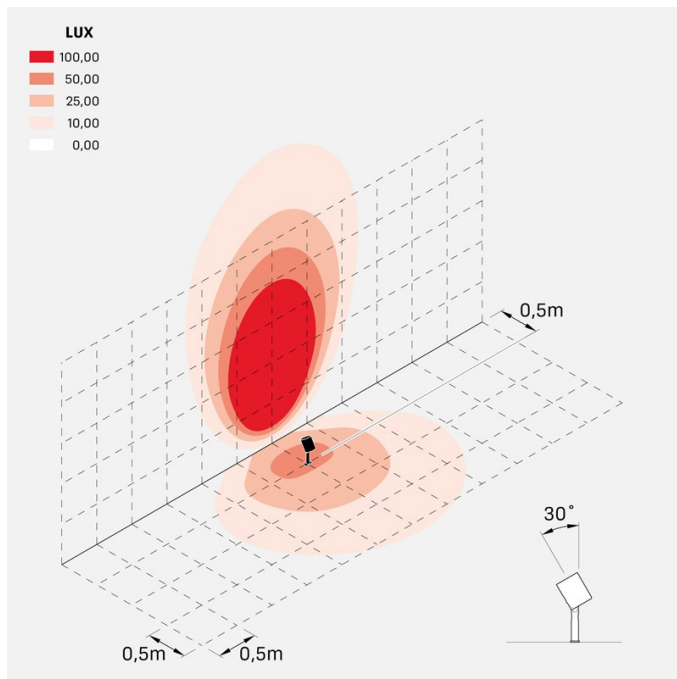

Informazioni tecniche:

Installazione:	Terra, Picchetto terra
Materiale Corpo:	Alluminio
Finitura:	Alluminio Anodizzato Nero
Trattamento:	Anodizzazione
Tipo di diffusore:	Vetro serigrafato
Inclinazione ottica:	60°
Tipo lampada:	LED
Classe energetica:	F
Temperatura colore:	3000K
CRI:	>80
LB Factor:	LM80B20 - 50.000h
Rischio fotobiologico:	RG1
Potenza assorbita Watt:	20
Lumen:	2200
Real Lumen:	1560
Alimentazione:	☑ integrata
LED:	AC DIRECT
Classe di isolamento:	⊕ CL.I
Grado di protezione:	IP 66
Resistenza alla rottura:	IK 07 2J xx5
Marchi di Conformità:	CE UK
Dimmerazione:	Taglio di fase

Versione Honeycomb non disponibile con ottica D. Cavo versione AC-Direct: 1m H05RN-F 3x1. Cavo versione 24V: 1mt H05RN-F 2x0.75.

Ago Plus Garden

Lombardo.

LL12660BL3

Immagine di montaggio:

LL12660BL3

Simulazioni illuminotecniche: