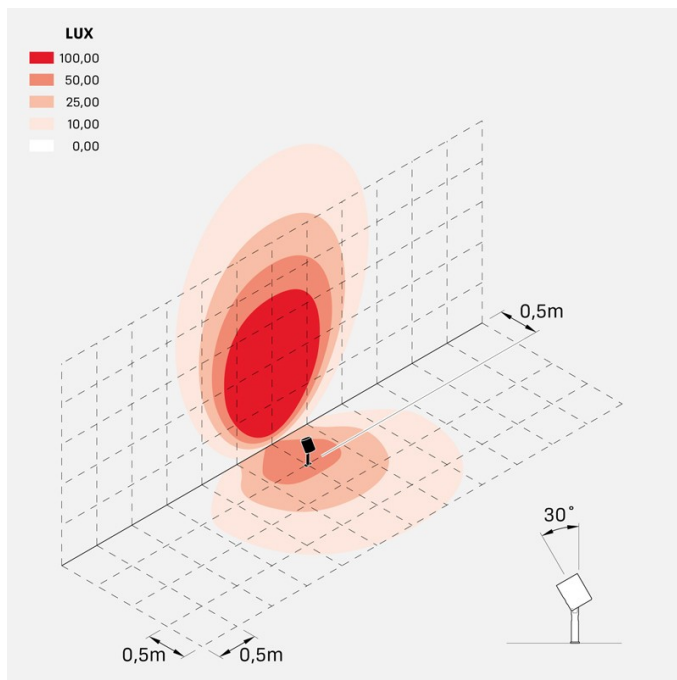

Informazioni tecniche:

Installazione:	Terra, Picchetto terra
Materiale Corpo:	Alluminio
Finitura:	Alluminio Anodizzato Nero
Trattamento:	Anodizzazione
Tipo di diffusore:	Vetro serigrafato
Inclinazione ottica:	60°
Tipo lampada:	LED
Classe energetica:	F
Temperatura colore:	3000K
CRI:	>80
LB Factor:	LM80B20 - 50.000h
Rischio fotobiologico:	RG1
Potenza assorbita Watt:	20
Lumen:	2200
Real Lumen:	1560
Alimentazione:	☑ integrata
LED:	AC DIRECT
Classe di isolamento:	⊕ CL.I
Grado di protezione:	IP 66
Resistenza alla rottura:	IK 07 2J xx5
Marchi di Conformità:	CE UK
Dimmerazione:	Taglio di fase

Versione Honeycomb non disponibile con ottica D. Cavo versione AC-Direct: 1m H05RN-F 3x1. Cavo versione 24V: 1mt H05RN-F 2x0.75.

Ago Plus Garden

Lombardo.

LL12660BL3

Immagine di montaggio:

LL12660BL3

Simulazioni illuminotecniche:

ago_plus_garden_optic_S

ago_plus_garden_optic_M

ago_plus_garden_optic_L

ago_plus_garden_optic_D