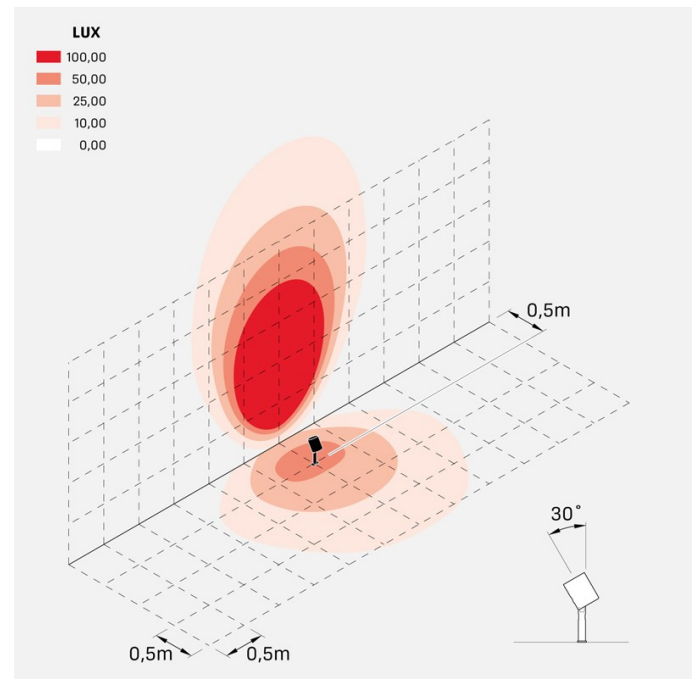

### Informazioni tecniche:

Installazione:	Terra, Picchetto terra
Materiale Corpo:	Alluminio
Finitura:	Alluminio Anodizzato Nero
Trattamento:	Anodizzazione
Tipo di diffusore:	Vetro serigrafato
Inclinazione ottica:	Diff.
Tipo lampada:	LED
Classe energetica:	F
Temperatura colore:	4000K
CRI:	>80
LB Factor:	LM80B20 - 50.000h
Rischio fotobiologico:	RG1
Potenza assorbita Watt:	20
Lumen:	2200
Real Lumen:	1560
Alimentazione:	☑ integrata
LED:	AC DIRECT
Classe di isolamento:	⊕ CL.I
Grado di protezione:	<b>IP 66</b>
Resistenza alla rottura:	<b>IK 07 2J xx5</b>
Marchi di Conformità:	CE UK
Dimmerazione:	Taglio di fase

## Simulazioni illuminotecniche:

ago\_plus\_garden\_optic\_S

ago\_plus\_garden\_optic\_M

ago\_plus\_garden\_optic\_L

ago\_plus\_garden\_optic\_D

### Curva fotometrica: