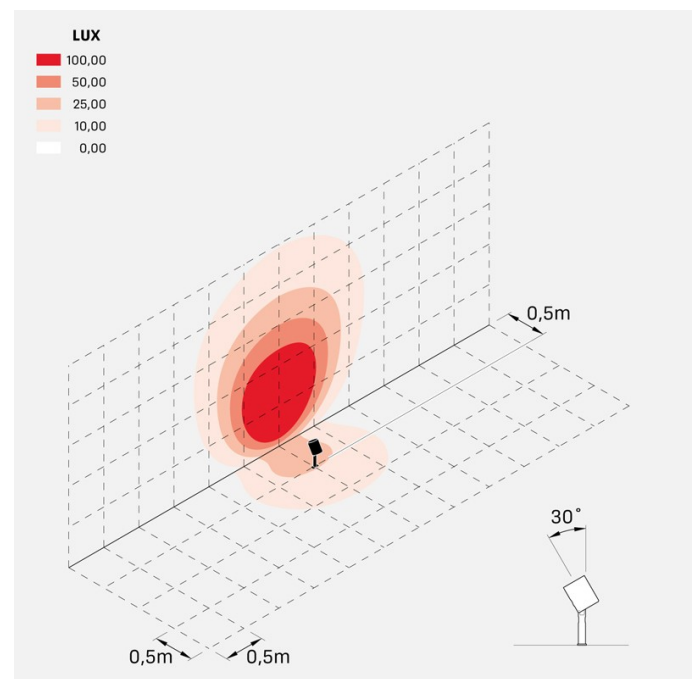

### Informazioni tecniche:

Installazione:	Terra, Picchetto terra
Materiale Corpo:	Alluminio
Finitura:	Alluminio Anodizzato Nero
Trattamento:	Anodizzazione
Tipo di diffusore:	Vetro serigrafato
Inclinazione ottica:	Diff.
Tipo lampada:	LED
Classe energetica:	F
Temperatura colore:	4000K
CRI:	>80
LB Factor:	LM80B20 - 50.000h
Rischio fotobiologico:	RG1
Potenza assorbita Watt:	20
Lumen:	2200
Real Lumen:	1560
Alimentazione:	☑ integrata
LED:	AC DIRECT
Classe di isolamento:	⊕ CL.I
Grado di protezione:	<b>IP 66</b>
Resistenza alla rottura:	<b>IK 07 2J xx5</b>
Marchi di Conformità:	CE UK
Dimmerazione:	Taglio di fase

## Simulazioni illuminotecniche:

ago\_plus\_garden\_optic\_S

ago\_plus\_garden\_optic\_M

ago\_plus\_garden\_optic\_L

ago\_plus\_garden\_optic\_D

### Curva fotometrica: