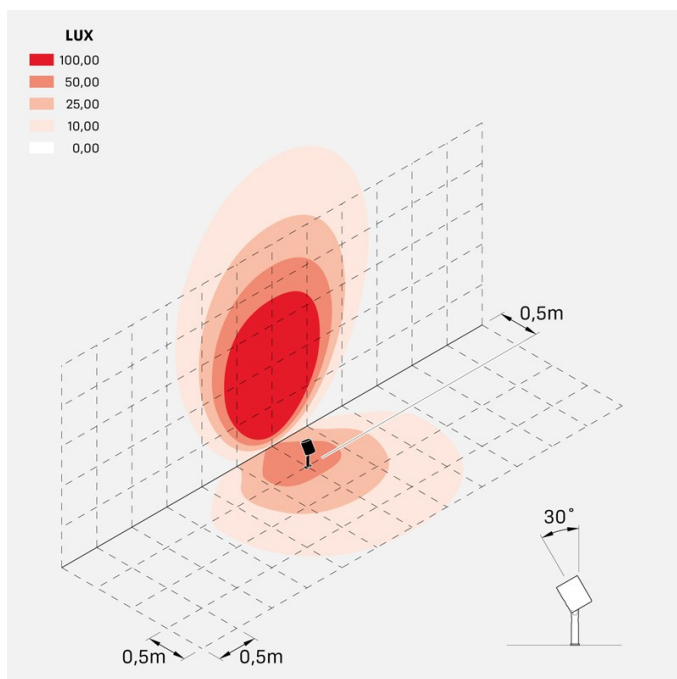

### Informazioni tecniche:

Installazione:	Terra, Picchetto terra
Materiale Corpo:	Alluminio
Finitura:	Alluminio Anodizzato Nero
Trattamento:	Anodizzazione
Tipo di diffusore:	Vetro serigrafato
Inclinazione ottica:	Diff.
Tipo lampada:	LED
Classe energetica:	F
Temperatura colore:	4000K
CRI:	>80
LB Factor:	LM80B20 - 50.000h
Rischio fotobiologico:	RG1
Potenza assorbita Watt:	20
Lumen:	2200
Real Lumen:	1560
Alimentazione:	☑ integrata
LED:	AC DIRECT
Classe di isolamento:	⊕ CL.I
Grado di protezione:	<b>IP 66</b>
Resistenza alla rottura:	<b>IK 07 2J xx5</b>
Marchi di Conformità:	CE UK
Dimmerazione:	Taglio di fase

## Simulazioni illuminotecniche:

ago\_plus\_garden\_optic\_S

ago\_plus\_garden\_optic\_M

ago\_plus\_garden\_optic\_L

ago\_plus\_garden\_optic\_D

### Curva fotometrica: