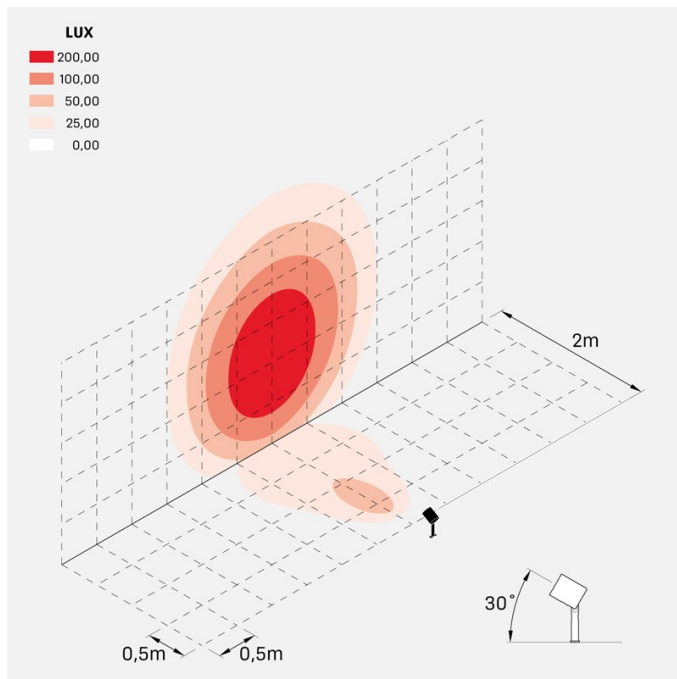

Informazioni tecniche:

Installazione:	Terra, Picchetto terra
Materiale Corpo:	Alluminio
Finitura:	Alluminio Anodizzato Nero
Trattamento:	Anodizzazione
Tipo di diffusore:	Vetro serigrafato
Inclinazione ottica:	Diff.
Tipo lampada:	LED
Classe energetica:	F
Temperatura colore:	4000K
CRI:	>80
LB Factor:	LM80B20 - 50.000h
Rischio fotobiologico:	RG1
Potenza assorbita Watt:	20
Lumen:	2200
Real Lumen:	1560
Alimentazione:	☑ integrata
LED:	AC DIRECT
Classe di isolamento:	⊕ CL.I
Grado di protezione:	IP 66
Resistenza alla rottura:	IK 07 2J xx5
Marchi di Conformità:	CE UK
Dimmerazione:	Taglio di fase

Versione Honeycomb non disponibile con ottica D. Cavo versione AC-Direct: 1m H05RN-F 3x1. Cavo versione 24V: 1mt H05RN-F 2x0.75.

Ago Plus Garden

Lombardo.

LL12660BDN

Immagine di montaggio:

LL12660BDN

Simulazioni illuminotecniche: