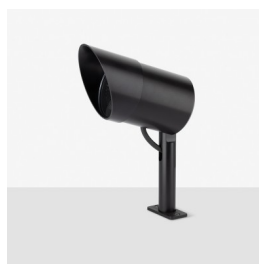

Informazioni tecniche:

Installazione:	Terra, Picchetto terra
Materiale Corpo:	Alluminio
Finitura:	Alluminio Anodizzato Nero
Trattamento:	Anodizzazione
Tipo di diffusore:	Vetro serigrafato
Inclinazione ottica:	Diff.
Tipo lampada:	LED
Classe energetica:	F
Temperatura colore:	4000K
CRI:	>80
LB Factor:	LM80B20 - 50.000h
Rischio fotobiologico:	RG1
Potenza assorbita Watt:	20
Lumen:	2200
Real Lumen:	1560
Alimentazione:	☑ integrata
LED:	AC DIRECT
Classe di isolamento:	⊕ CL.I
Grado di protezione:	IP 66
Resistenza alla rottura:	IK 07 2J xx5
Marchi di Conformità:	CE UK
Dimmerazione:	Taglio di fase

Versione Honeycomb non disponibile con ottica D. Cavo versione AC-Direct: 1m H05RN-F 3x1. Cavo versione 24V: 1mt H05RN-F 2x0.75.

Ago Plus Garden

Lombardo.

LL12660BDN

Immagine di montaggio:

LL12660BDN

Simulazioni illuminotecniche: