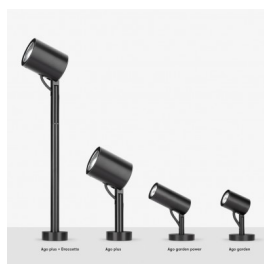

### Informazioni tecniche:

Installazione:	Terra, Picchetto terra
Materiale Corpo:	Alluminio
Finitura:	Alluminio Anodizzato Nero
Trattamento:	Anodizzazione
Tipo di diffusore:	Vetro serigrafato
Inclinazione ottica:	Diff.
Tipo lampada:	LED
Classe energetica:	F
Temperatura colore:	4000K
CRI:	>80
LB Factor:	LM80B20 - 50.000h
Rischio fotobiologico:	RG1
Potenza assorbita Watt:	20
Lumen:	2200
Real Lumen:	1560
Alimentazione:	☑ integrata
LED:	AC DIRECT
Classe di isolamento:	⊕ CL.I
Grado di protezione:	<b>IP 66</b>
Resistenza alla rottura:	<b>IK 07 2J xx5</b>
Marchi di Conformità:	CE UK
Dimmerazione:	Taglio di fase

Versione Honeycomb non disponibile con ottica D. Cavo versione AC-Direct: 1m H05RN-F 3x1. Cavo versione 24V: 1mt H05RN-F 2x0.75.