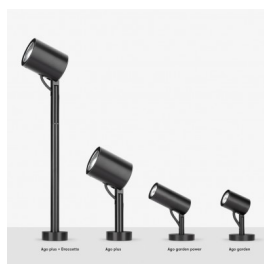

Informazioni tecniche:

Installazione:	Terra, Picchetto terra
Materiale Corpo:	Alluminio
Finitura:	Alluminio Anodizzato Nero
Trattamento:	Anodizzazione
Tipo di diffusore:	Vetro serigrafato
Inclinazione ottica:	Diff.
Tipo lampada:	LED
Classe energetica:	F
Temperatura colore:	4000K
CRI:	>80
LB Factor:	LM80B20 - 50.000h
Rischio fotobiologico:	RG1
Potenza assorbita Watt:	20
Lumen:	2200
Real Lumen:	1560
Alimentazione:	☑ integrata
LED:	AC DIRECT
Classe di isolamento:	⊕ CL.I
Grado di protezione:	IP 66
Resistenza alla rottura:	IK 07 2J xx5
Marchi di Conformità:	CE UK
Dimmerazione:	Taglio di fase

Versione Honeycomb non disponibile con ottica D. Cavo versione AC-Direct: 1m H05RN-F 3x1. Cavo versione 24V: 1mt H05RN-F 2x0.75.

Ago Plus Garden

Lombardo.

LL12660BDN

Immagine di montaggio:

LL12660BDN

Simulazioni illuminotecniche: