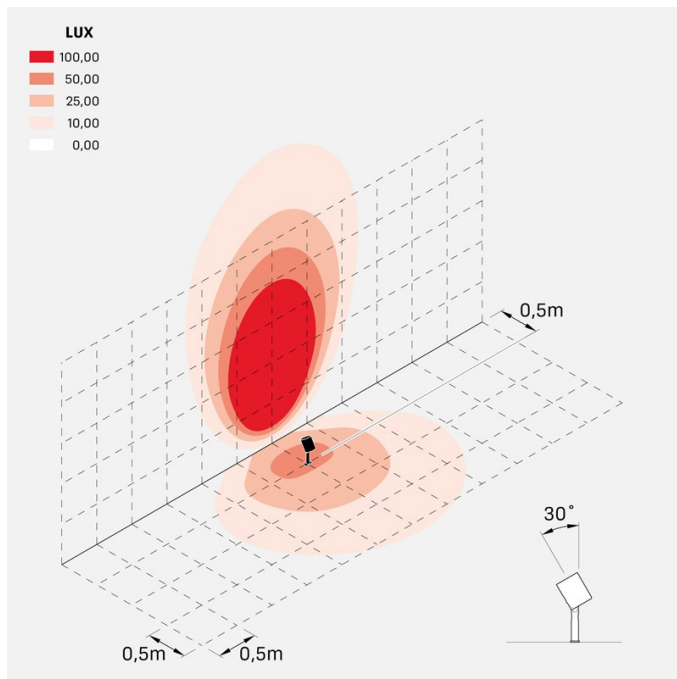

LL12660BDN

Simulazioni illuminotecniche:

ago_plus_garden_optic_S