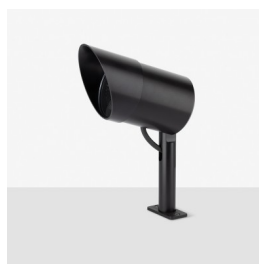

### Informazioni tecniche:

Installazione:	Terra, Picchetto terra
Materiale Corpo:	Alluminio
Finitura:	Alluminio Anodizzato Nero
Trattamento:	Anodizzazione
Tipo di diffusore:	Vetro serigrafato
Inclinazione ottica:	Diff.
Tipo lampada:	LED
Classe energetica:	F
Temperatura colore:	4000K
CRI:	>80
LB Factor:	LM80B20 - 50.000h
Rischio fotobiologico:	RG1
Potenza assorbita Watt:	20
Lumen:	2200
Real Lumen:	1560
Alimentazione:	☑ integrata
LED:	AC DIRECT
Classe di isolamento:	⊕ CL.I
Grado di protezione:	<b>IP 66</b>
Resistenza alla rottura:	<b>IK 07 2J xx5</b>
Marchi di Conformità:	CE UK
Dimmerazione:	Taglio di fase

Versione Honeycomb non disponibile con ottica D. Cavo versione AC-Direct: 1m H05RN-F 3x1. Cavo versione 24V: 1mt H05RN-F 2x0.75.

# Ago Plus Garden

Lombardo.

LL12660BDN

## Immagine di montaggio:

LL12660BDN