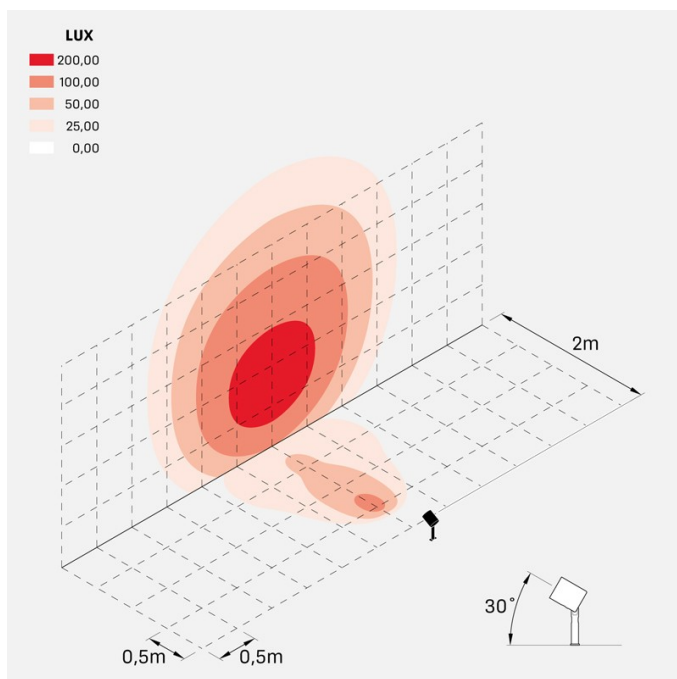

Informazioni tecniche:

Installazione:	Terra, Picchetto terra
Materiale Corpo:	Alluminio
Finitura:	Alluminio Anodizzato Nero
Trattamento:	Anodizzazione
Tipo di diffusore:	Vetro serigrafato
Inclinazione ottica:	Diff.
Tipo lampada:	LED
Classe energetica:	F
Temperatura colore:	4000K
CRI:	>80
LB Factor:	LM80B20 - 50.000h
Rischio fotobiologico:	RG1
Potenza assorbita Watt:	20
Lumen:	2200
Real Lumen:	1560
Alimentazione:	☑ integrata
LED:	AC DIRECT
Classe di isolamento:	⊕ CL.I
Grado di protezione:	IP 66
Resistenza alla rottura:	IK 07 2J xx5
Marchi di Conformità:	CE UK
Dimmerazione:	Taglio di fase

Versione Honeycomb non disponibile con ottica D. Cavo versione AC-Direct: 1m H05RN-F 3x1. Cavo versione 24V: 1mt H05RN-F 2x0.75.

Ago Plus Garden

Lombardo.

LL12660BDN

Immagine di montaggio:

LL12660BDN

Simulazioni illuminotecniche:

ago_plus_garden_optic_S

ago_plus_garden_optic_M

ago_plus_garden_optic_L

ago_plus_garden_optic_D