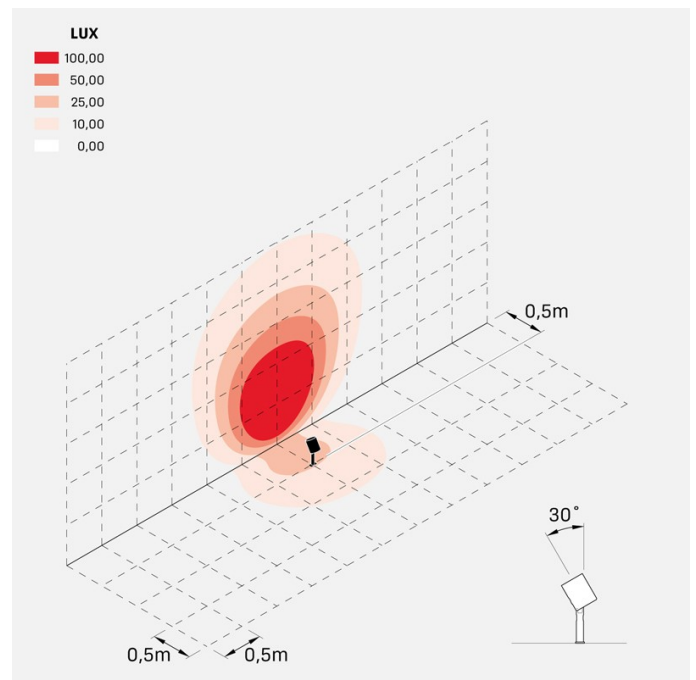

### Informazioni tecniche:

Installazione:	Terra, Picchetto terra
Materiale Corpo:	Alluminio
Finitura:	Alluminio Anodizzato Nero
Trattamento:	Anodizzazione
Tipo di diffusore:	Vetro serigrafato
Inclinazione ottica:	Diff.
Tipo lampada:	LED
Classe energetica:	F
Temperatura colore:	3000K
CRI:	>80
LB Factor:	LM80B20 - 50.000h
Rischio fotobiologico:	RG1
Potenza assorbita Watt:	20
Lumen:	2200
Real Lumen:	1560
Alimentazione:	☑ integrata
LED:	AC DIRECT
Classe di isolamento:	⊕ CL.I
Grado di protezione:	<b>IP 66</b>
Resistenza alla rottura:	<b>IK 07 2J xx5</b>
Marchi di Conformità:	CE UK
Dimmerazione:	Taglio di fase

## Simulazioni illuminotecniche:

ago\_plus\_garden\_optic\_S

ago\_plus\_garden\_optic\_M

ago\_plus\_garden\_optic\_L

ago\_plus\_garden\_optic\_D