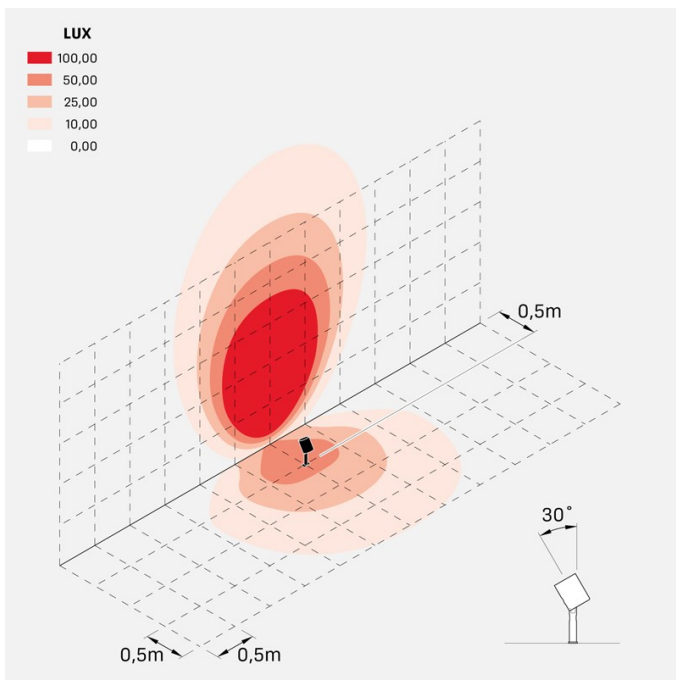

### Informazioni tecniche:

Installazione:	Terra, Picchetto terra
Materiale Corpo:	Alluminio
Finitura:	Alluminio Anodizzato Nero
Trattamento:	Anodizzazione
Tipo di diffusore:	Vetro serigrafato
Inclinazione ottica:	Diff.
Tipo lampada:	LED
Classe energetica:	F
Temperatura colore:	3000K
CRI:	>80
LB Factor:	LM80B20 - 50.000h
Rischio fotobiologico:	RG1
Potenza assorbita Watt:	20
Lumen:	2200
Real Lumen:	1560
Alimentazione:	☑ integrata
LED:	AC DIRECT
Classe di isolamento:	⊕ CL.I
Grado di protezione:	<b>IP 66</b>
Resistenza alla rottura:	<b>IK 07 2J xx5</b>
Marchi di Conformità:	CE UK
Dimmerazione:	Taglio di fase

## Simulazioni illuminotecniche:

ago\_plus\_garden\_optic\_S

ago\_plus\_garden\_optic\_M

ago\_plus\_garden\_optic\_L

ago\_plus\_garden\_optic\_D