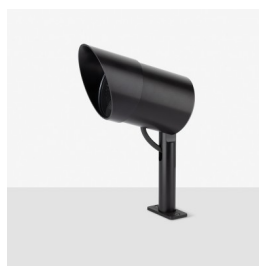

### Informazioni tecniche:

Installazione:	Terra, Picchetto terra
Materiale Corpo:	Alluminio
Finitura:	Alluminio Anodizzato Nero
Trattamento:	Anodizzazione
Tipo di diffusore:	Vetro serigrafato
Inclinazione ottica:	Diff.
Tipo lampada:	LED
Classe energetica:	F
Temperatura colore:	3000K
CRI:	>80
LB Factor:	LM80B20 - 50.000h
Rischio fotobiologico:	RG1
Potenza assorbita Watt:	20
Lumen:	2200
Real Lumen:	1560
Alimentazione:	☑ integrata
LED:	AC DIRECT
Classe di isolamento:	⊕ CL.I
Grado di protezione:	<b>IP 66</b>
Resistenza alla rottura:	<b>IK 07 2J xx5</b>
Marchi di Conformità:	CE UK
Dimmerazione:	Taglio di fase

Versione Honeycomb non disponibile con ottica D. Cavo versione AC-Direct: 1m H05RN-F 3x1. Cavo versione 24V: 1mt H05RN-F 2x0.75.

# Ago Plus Garden

Lombardo.

LL12660BD3

## Immagini di montaggio:

LL12660BD3