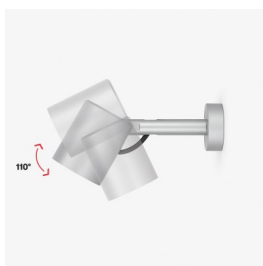

Immagini di montaggio: