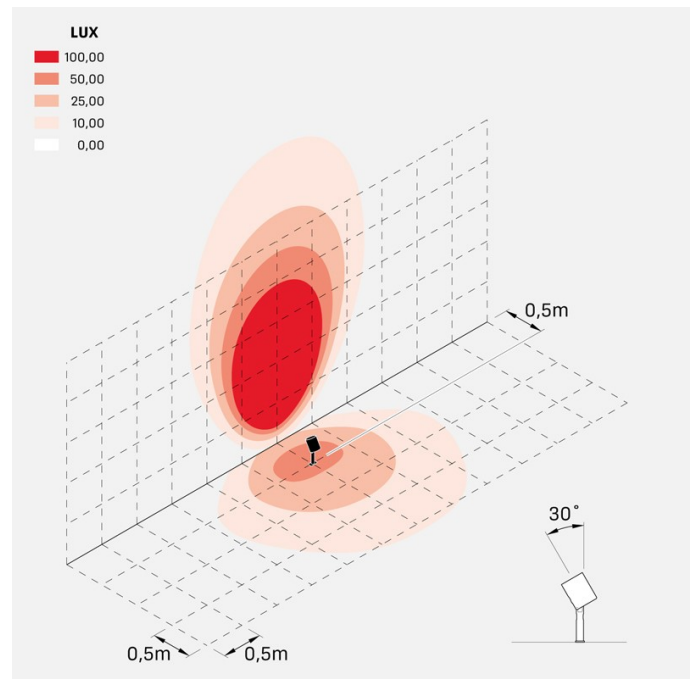

### Informazioni tecniche:

Installazione:	Terra, Picchetto terra
Materiale Corpo:	Alluminio
Finitura:	Alluminio Anodizzato Nero
Trattamento:	Anodizzazione
Tipo di diffusore:	Vetro serigrafato
Inclinazione ottica:	Diff.
Tipo lampada:	LED
Classe energetica:	F
Temperatura colore:	3000K
CRI:	>80
LB Factor:	LM80B20 - 50.000h
Rischio fotobiologico:	RG1
Potenza assorbita Watt:	20
Lumen:	2200
Real Lumen:	1560
Alimentazione:	☑ integrata
LED:	AC DIRECT
Classe di isolamento:	⊕ CL.I
Grado di protezione:	<b>IP 66</b>
Resistenza alla rottura:	<b>IK 07 2J xx5</b>
Marchi di Conformità:	CE UK
Dimmerazione:	Taglio di fase

## Simulazioni illuminotecniche:

ago\_plus\_garden\_optic\_S

ago\_plus\_garden\_optic\_M

ago\_plus\_garden\_optic\_L

ago\_plus\_garden\_optic\_D