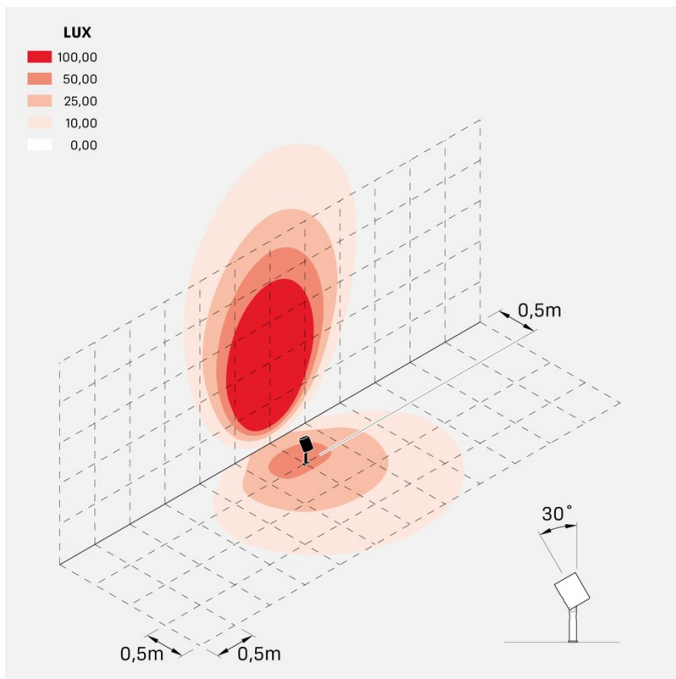

### Informazioni tecniche:

Installazione:	Terra, Picchetto terra
Materiale Corpo:	Alluminio
Finitura:	Alluminio Anodizzato Nero
Trattamento:	Anodizzazione
Tipo di diffusore:	Vetro serigrafato
Inclinazione ottica:	Diff.
Tipo lampada:	LED
Classe energetica:	F
Temperatura colore:	3000K
CRI:	>80
LB Factor:	LM80B20 - 50.000h
Rischio fotobiologico:	RG1
Potenza assorbita Watt:	20
Lumen:	2200
Real Lumen:	1560
Alimentazione:	☑ integrata
LED:	AC DIRECT
Classe di isolamento:	⊕ CL.I
Grado di protezione:	<b>IP 66</b>
Resistenza alla rottura:	<b>IK 07 2J xx5</b>
Marchi di Conformità:	CE UK
Dimmerazione:	Taglio di fase

## Simulazioni illuminotecniche:

ago\_plus\_garden\_optic\_S

ago\_plus\_garden\_optic\_M

ago\_plus\_garden\_optic\_L

ago\_plus\_garden\_optic\_D