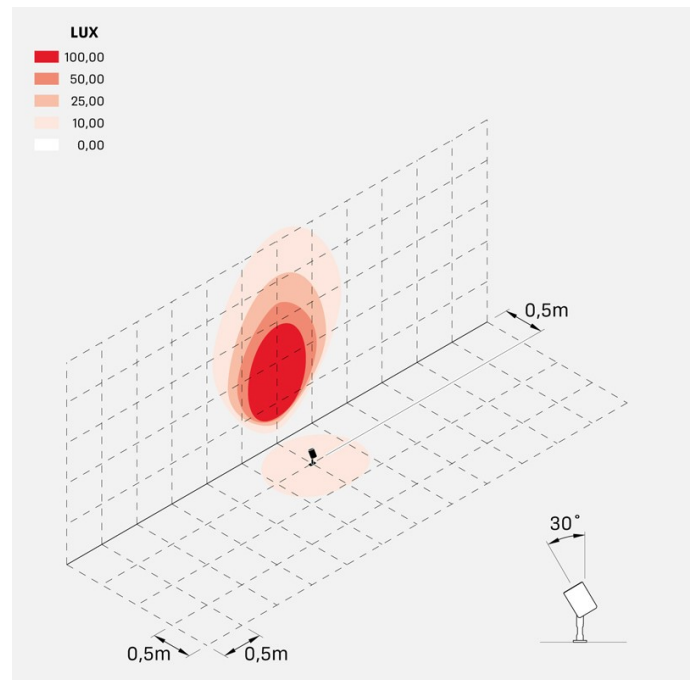

### Informazioni tecniche:

Installazione:	Terra, Picchetto terra
Materiale Corpo:	Alluminio
Finitura:	Alluminio Anodizzato Marrone
Trattamento:	Anodizzazione
Tipo di diffusore:	Vetro serigrafato
Inclinazione ottica:	25°
Tipo lampada:	LED
Temperatura colore:	4000K
CRI:	>80
LB Factor:	LM80B50 - 50.000h
Rischio fotobiologico:	RG1
Potenza assorbita Watt:	6
Lumen:	700
Real Lumen:	568
Alimentazione:	⊗ esclusa
LED:	24V
Classe di isolamento:	⊠ CL.III
Grado di protezione:	<b>IP 66</b>
Resistenza alla rottura:	<b>IK 07 2J xx5</b>
Marchi di Conformità:	CE UK

## Simulazioni illuminotecniche:

ago\_garden\_optic\_D

ago\_garden\_optic\_L

ago\_garden\_optic\_M

ago\_garden\_optic\_S

ago\_garden\_honeycomb\_optic\_L

ago\_garden\_honeycomb\_optic\_M

ago\_garden\_honeycomb\_optic\_S