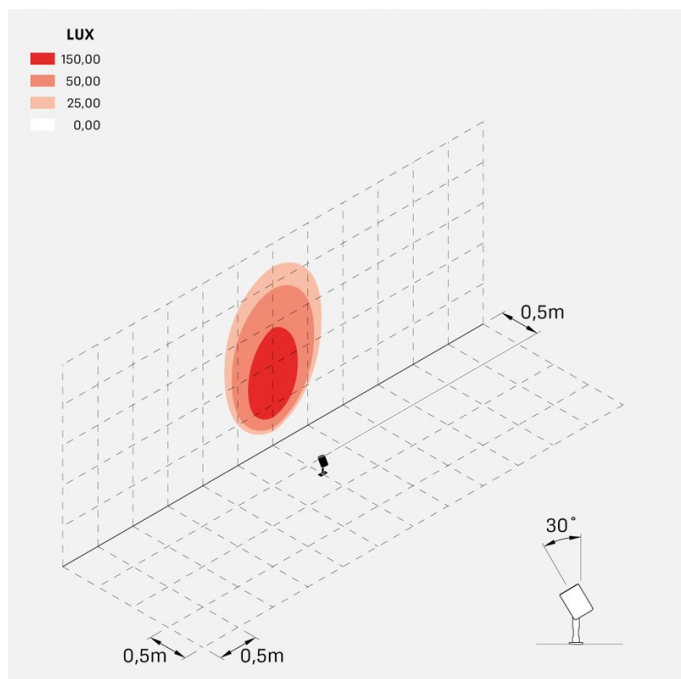

Simulazioni illuminotecniche:

ago_garden_optic_s