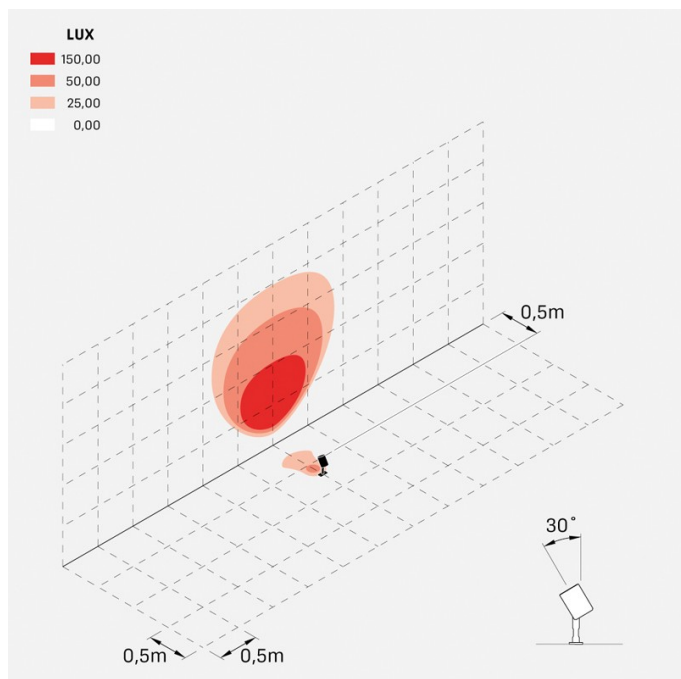

Simulazioni illuminotecniche:

ago_garden_optic_l