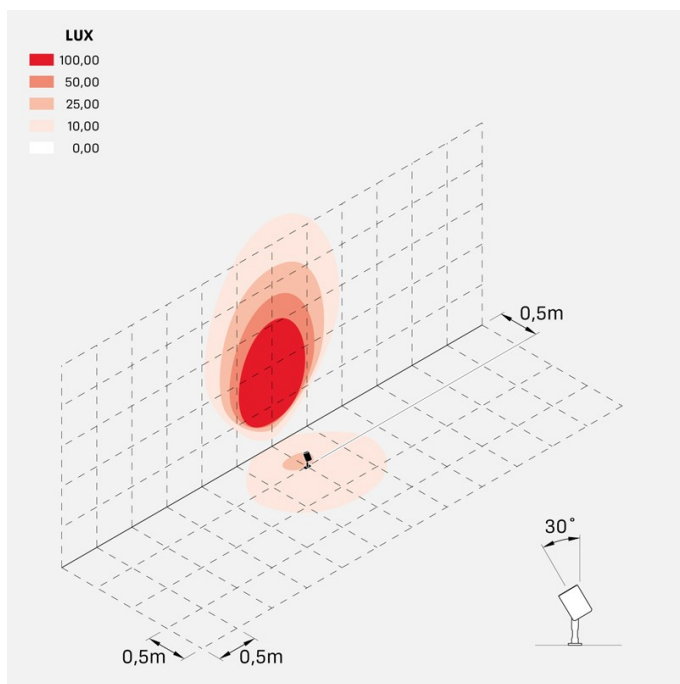

### Informazioni tecniche:

Installazione:	Terra, Picchetto terra
Materiale Corpo:	Alluminio
Finitura:	Alluminio Anodizzato Marrone
Trattamento:	Anodizzazione
Tipo di diffusore:	Vetro serigrafato
Inclinazione ottica:	Diff.
Tipo lampada:	LED
Temperatura colore:	4000K
CRI:	>80
LB Factor:	LM80B50 - 50.000h
Rischio fotobiologico:	RG1
Potenza assorbita Watt:	6
Lumen:	700
Real Lumen:	568
Alimentazione:	⊗ esclusa
LED:	24V
Classe di isolamento:	⊠ CL.III
Grado di protezione:	<b>IP 66</b>
Resistenza alla rottura:	<b>IK 07 2J xx5</b>
Marchi di Conformità:	CE UK

## Simulazioni illuminotecniche:

ago\_garden\_optic\_D

ago\_garden\_optic\_L

ago\_garden\_optic\_M

ago\_garden\_optic\_S

ago\_garden\_honeycomb\_optic\_L

ago\_garden\_honeycomb\_optic\_M

ago\_garden\_honeycomb\_optic\_S