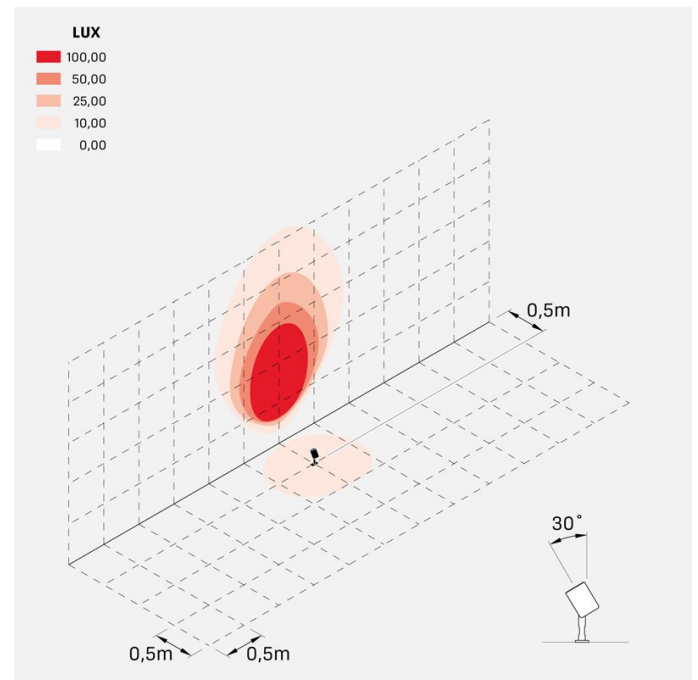

### Informazioni tecniche:

Installazione:	Terra, Picchetto terra
Materiale Corpo:	Alluminio
Finitura:	Alluminio Anodizzato Marrone
Trattamento:	Anodizzazione
Tipo di diffusore:	Vetro serigrafato
Inclinazione ottica:	Diff.
Tipo lampada:	LED
Temperatura colore:	4000K
CRI:	>80
LB Factor:	LM80B50 - 50.000h
Rischio fotobiologico:	RG1
Potenza assorbita Watt:	6
Lumen:	700
Real Lumen:	568
Alimentazione:	⊗ esclusa
LED:	24V
Classe di isolamento:	⊠ CL.III
Grado di protezione:	<b>IP 66</b>
Resistenza alla rottura:	<b>IK 07 2J xx5</b>
Marchi di Conformità:	CE UK

## Simulazioni illuminotecniche:

ago\_garden\_optic\_D

ago\_garden\_optic\_L

ago\_garden\_optic\_M

ago\_garden\_optic\_S

ago\_garden\_honeycomb\_optic\_L

ago\_garden\_honeycomb\_optic\_M

ago\_garden\_honeycomb\_optic\_S