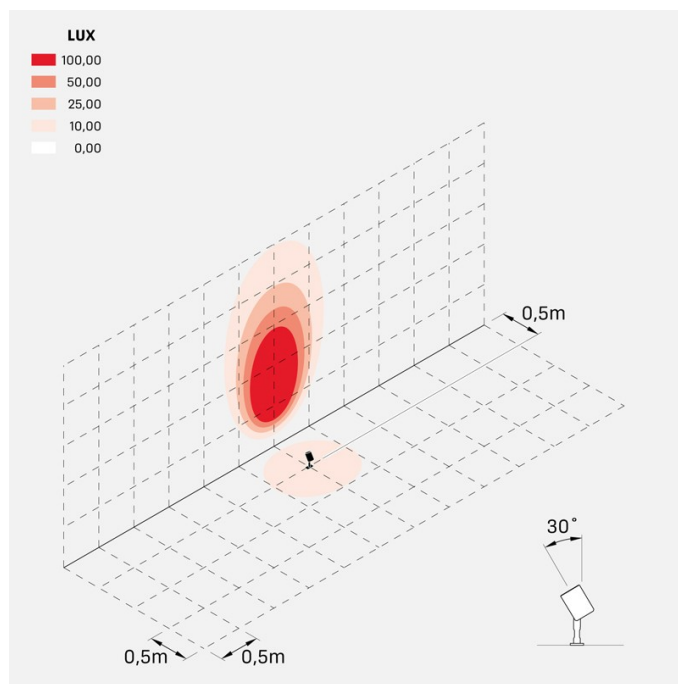

### Informazioni tecniche:

Installazione:	Terra, Picchetto terra
Materiale Corpo:	Alluminio
Finitura:	Alluminio Anodizzato Marrone
Trattamento:	Anodizzazione
Tipo di diffusore:	Vetro serigrafato
Inclinazione ottica:	Diff.
Tipo lampada:	LED
Temperatura colore:	4000K
CRI:	>80
LB Factor:	LM80B50 - 50.000h
Rischio fotobiologico:	RG1
Potenza assorbita Watt:	6
Lumen:	700
Real Lumen:	568
Alimentazione:	⊗ esclusa
LED:	24V
Classe di isolamento:	⊠ CL.III
Grado di protezione:	<b>IP 66</b>
Resistenza alla rottura:	<b>IK 07 2J xx5</b>
Marchi di Conformità:	CE UK

## Simulazioni illuminotecniche:

ago\_garden\_optic\_D

ago\_garden\_optic\_L

ago\_garden\_optic\_M

ago\_garden\_optic\_S

ago\_garden\_honeycomb\_optic\_L

ago\_garden\_honeycomb\_optic\_M

ago\_garden\_honeycomb\_optic\_S