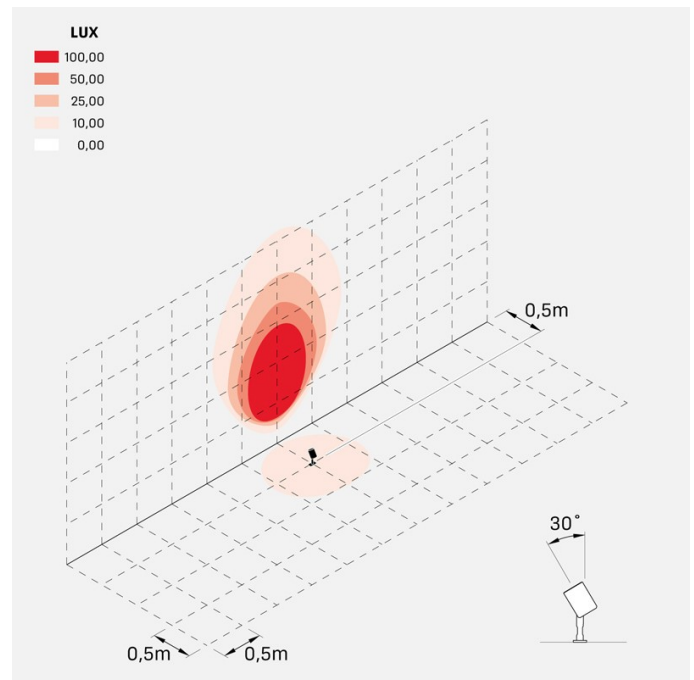

### Informazioni tecniche:

Installazione:	Terra, Picchetto terra
Materiale Corpo:	Alluminio
Finitura:	Alluminio Anodizzato Verde
Trattamento:	Anodizzazione
Tipo di diffusore:	Vetro serigrafato
Inclinazione ottica:	40°
Tipo lampada:	LED
Temperatura colore:	3000K
CRI:	>80
LB Factor:	LM80B50 - 50.000h
Rischio fotobiologico:	RG1
Potenza assorbita Watt:	6
Lumen:	700
Real Lumen:	568
Alimentazione:	⊗ esclusa
LED:	24V
Classe di isolamento:	⊓ CL.III
Grado di protezione:	<b>IP 66</b>
Resistenza alla rottura:	<b>IK 07 2J xx5</b>
Marchi di Conformità:	CE UK

## Simulazioni illuminotecniche:

ago\_garden\_optic\_D

ago\_garden\_optic\_L

ago\_garden\_optic\_M

ago\_garden\_optic\_S

ago\_garden\_honeycomb\_optic\_L

ago\_garden\_honeycomb\_optic\_M

ago\_garden\_honeycomb\_optic\_S