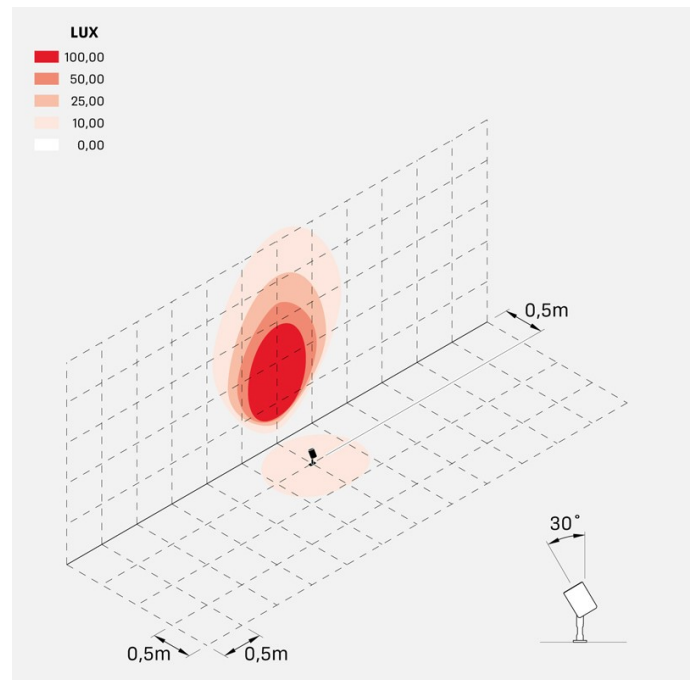

### Informazioni tecniche:

Installazione:	Terra, Picchetto terra
Materiale Corpo:	Alluminio
Finitura:	Alluminio Anodizzato Verde
Trattamento:	Anodizzazione
Tipo di diffusore:	Vetro serigrafato
Inclinazione ottica:	Diff.
Tipo lampada:	LED
Temperatura colore:	3000K
CRI:	>80
LB Factor:	LM80B50 - 50.000h
Rischio fotobiologico:	RG1
Potenza assorbita Watt:	6
Lumen:	700
Real Lumen:	568
Alimentazione:	⊗ esclusa
LED:	24V
Classe di isolamento:	⊓ CL.III
Grado di protezione:	<b>IP 66</b>
Resistenza alla rottura:	<b>IK 07 2J xx5</b>
Marchi di Conformità:	CE UK

## Simulazioni illuminotecniche:

ago\_garden\_optic\_D

ago\_garden\_optic\_L

ago\_garden\_optic\_M

ago\_garden\_optic\_S

ago\_garden\_honeycomb\_optic\_L

ago\_garden\_honeycomb\_optic\_M

ago\_garden\_honeycomb\_optic\_S