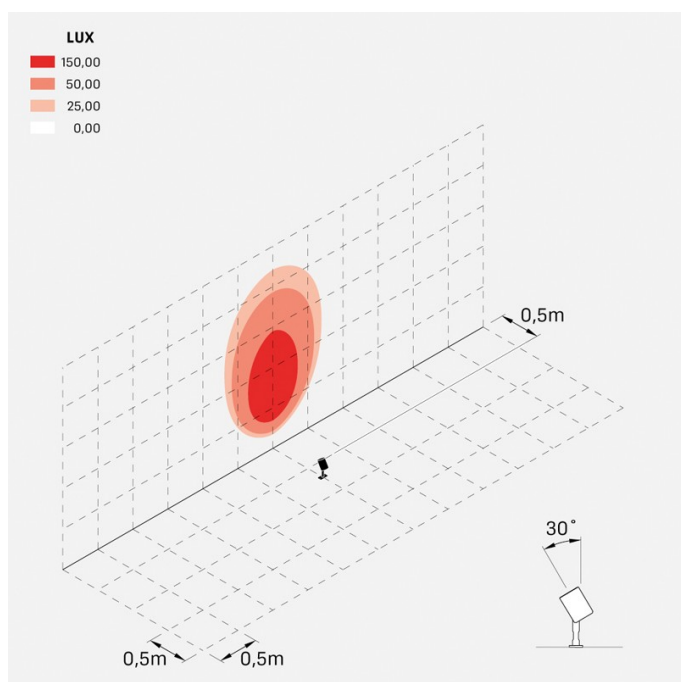

Simulazioni illuminotecniche:

ago_garden_optic_s