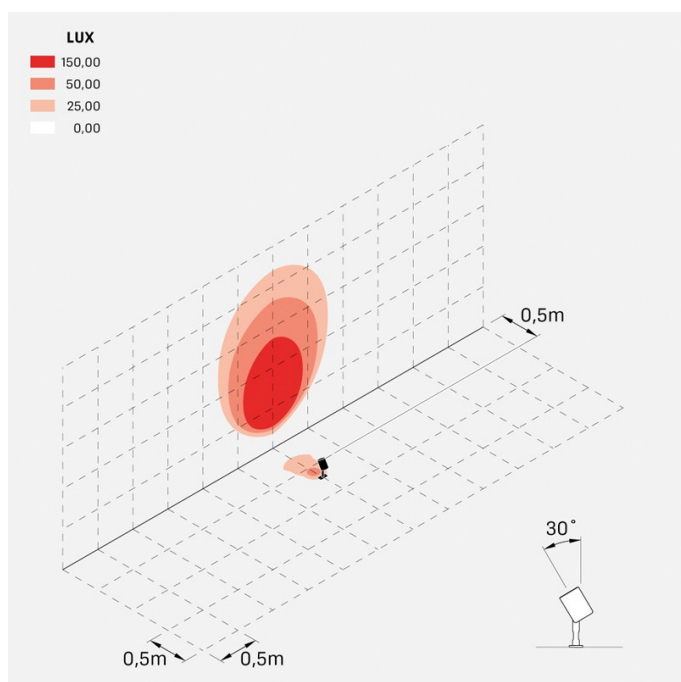

Simulazioni illuminotecniche:

ago_garden_optic_m