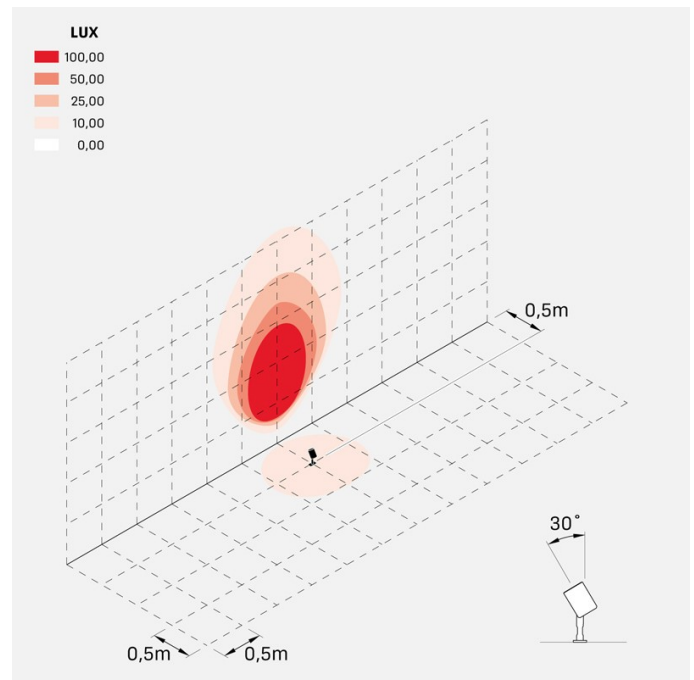

### Informazioni tecniche:

Installazione:	Terra, Picchetto terra
Materiale Corpo:	Alluminio
Finitura:	Alluminio Anodizzato Nero
Trattamento:	Anodizzazione
Tipo di diffusore:	Vetro serigrafato
Inclinazione ottica:	65°
Tipo lampada:	LED
Temperatura colore:	3000K
CRI:	>80
LB Factor:	LM80B50 - 50.000h
Rischio fotobiologico:	RG1
Potenza assorbita Watt:	6
Lumen:	700
Real Lumen:	568
Alimentazione:	⊗ esclusa
LED:	24V
Classe di isolamento:	⊠ CL.III
Grado di protezione:	<b>IP 66</b>
Resistenza alla rottura:	<b>IK 07 2J xx5</b>
Marchi di Conformità:	CE UK CA

## Simulazioni illuminotecniche:

ago\_garden\_optic\_D

ago\_garden\_optic\_L

ago\_garden\_optic\_M

ago\_garden\_optic\_S

ago\_garden\_honeycomb\_optic\_L

ago\_garden\_honeycomb\_optic\_M

ago\_garden\_honeycomb\_optic\_S