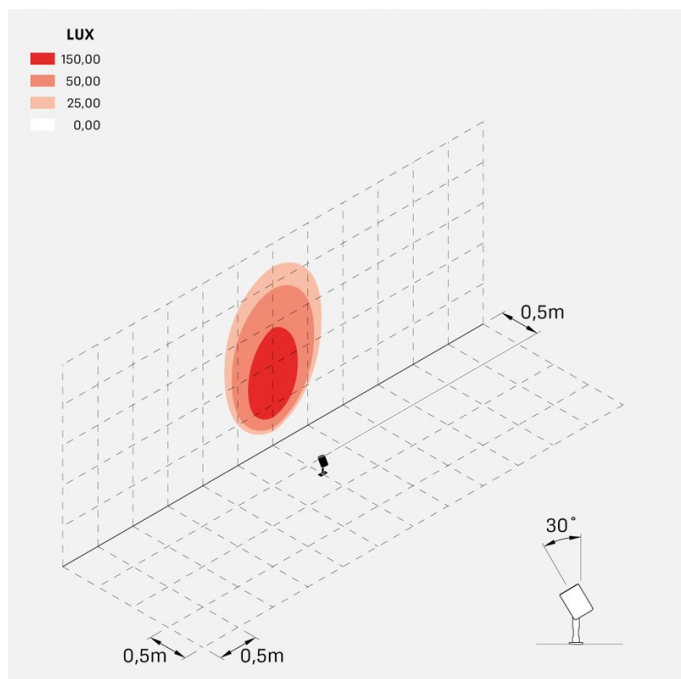

Informazioni tecniche:

Installazione:	Terra, Picchetto terra
Materiale Corpo:	Alluminio
Finitura:	Alluminio Anodizzato Grigio
Trattamento:	Anodizzazione
Tipo di diffusore:	Vetro serigrafato
Inclinazione ottica:	25°
Tipo lampada:	LED
Temperatura colore:	4000K
CRI:	>80
LB Factor:	LM80B50 - 50.000h
Rischio fotobiologico:	RG1
Potenza assorbita Watt:	6
Lumen:	700
Real Lumen:	568
Alimentazione:	⊗ esclusa
LED:	24V
Classe di isolamento:	⊖ CL.III
Grado di protezione:	IP 66
Resistenza alla rottura:	IK 07 2J xx5
Marchi di Conformità:	CE UK

Versione Honeycomb non disponibile con ottica D. Cavo versione AC-Direct: 0,8m H05RN-F 3x1. Cavo versione 24V: 0,8m H05RN-F 2x0.75. Per l'acquisto del prodotto con cavo più lungo si consiglia **Cavo standard** oppure **Cavo anti-risalità umidità**.

Ago Garden

LT126000SN

Lombardo.

Simulazioni illuminotecniche:

ago_garden_optic_s