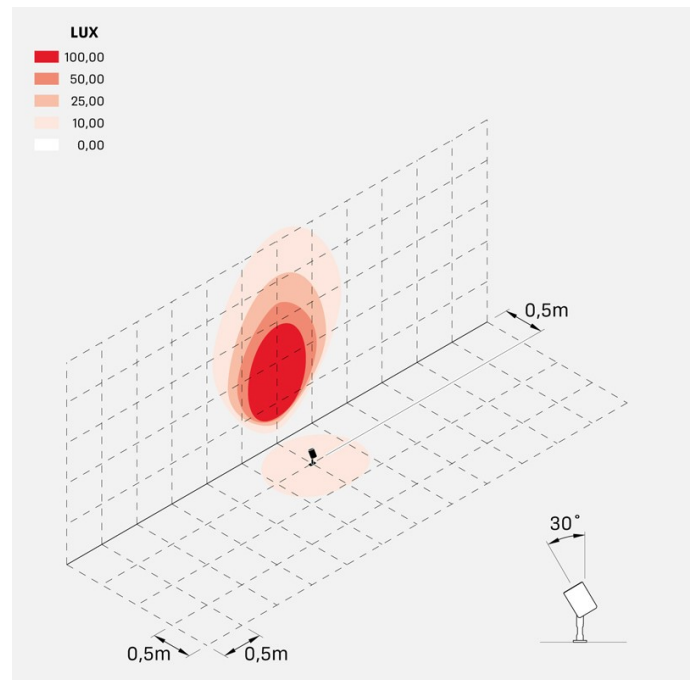

### Informazioni tecniche:

Installazione:	Terra, Picchetto terra
Materiale Corpo:	Alluminio
Finitura:	Alluminio Anodizzato Grigio
Trattamento:	Anodizzazione
Tipo di diffusore:	Vetro serigrafato
Inclinazione ottica:	25°
Tipo lampada:	LED
Temperatura colore:	3000K
CRI:	>80
LB Factor:	LM80B50 - 50.000h
Rischio fotobiologico:	RG1
Potenza assorbita Watt:	6
Lumen:	700
Real Lumen:	568
Alimentazione:	⊗ esclusa
LED:	24V
Classe di isolamento:	⊠ CL.III
Grado di protezione:	<b>IP 66</b>
Resistenza alla rottura:	<b>IK 07 2J xx5</b>
Marchi di Conformità:	CE UK

## Simulazioni illuminotecniche:

ago\_garden\_optic\_D

ago\_garden\_optic\_L

ago\_garden\_optic\_M

ago\_garden\_optic\_S

ago\_garden\_honeycomb\_optic\_L

ago\_garden\_honeycomb\_optic\_M

ago\_garden\_honeycomb\_optic\_S