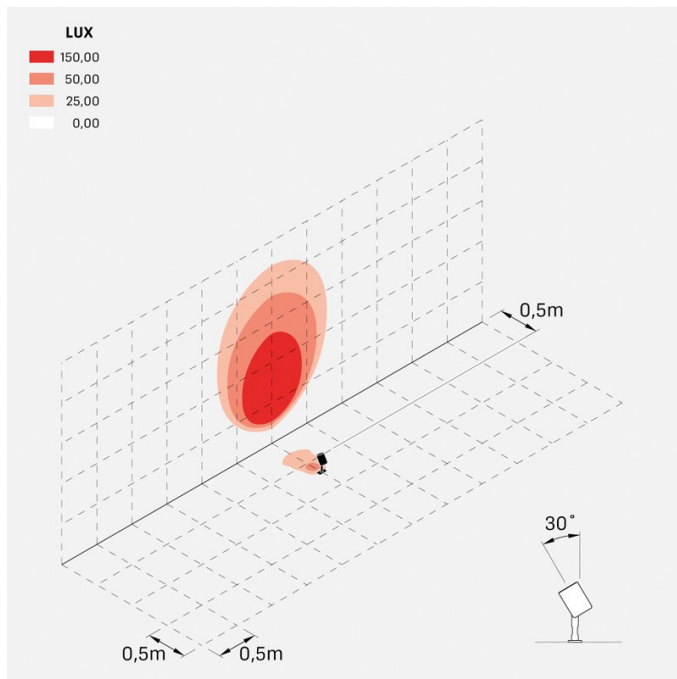

Informazioni tecniche:

Installazione:	Terra, Picchetto terra
Materiale Corpo:	Alluminio
Finitura:	Alluminio Anodizzato Grigio
Trattamento:	Anodizzazione
Tipo di diffusore:	Vetro serigrafato
Inclinazione ottica:	40°
Tipo lampada:	LED
Temperatura colore:	3000K
CRI:	>80
LB Factor:	LM80B50 - 50.000h
Rischio fotobiologico:	RG1
Potenza assorbita Watt:	6
Lumen:	700
Real Lumen:	568
Alimentazione:	⊗ esclusa
LED:	24V
Classe di isolamento:	⊠ CL.III
Grado di protezione:	IP 66
Resistenza alla rottura:	IK 07 2J xx5
Marchi di Conformità:	CE UK

Versione Honeycomb non disponibile con ottica D. Cavo versione AC-Direct: 0,8m H05RN-F 3x1. Cavo versione 24V: 0,8m H05RN-F 2x0.75. Per l'acquisto del prodotto con cavo più lungo si consiglia **Cavo standard** oppure **Cavo anti-risalità umidità**.

Ago Garden

LT126000M3

Lombardo.

Simulazioni illuminotecniche:

ago_garden_optic_m