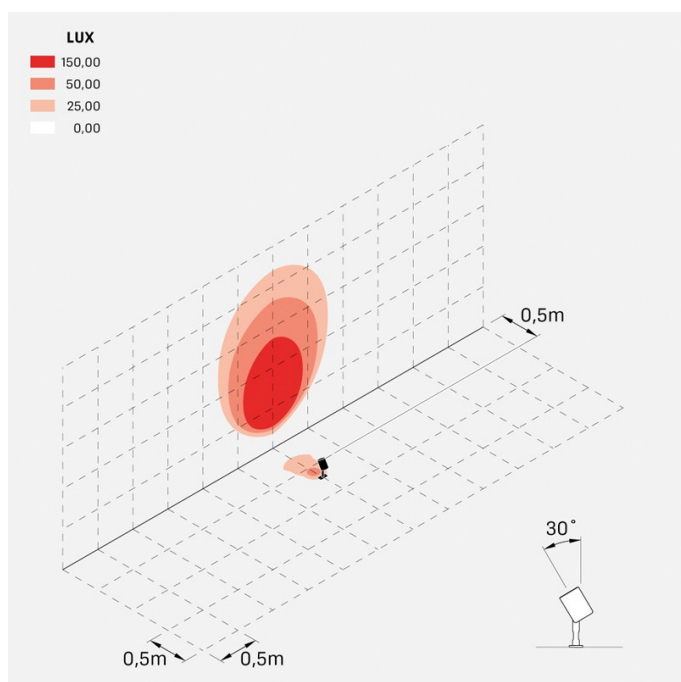

Informazioni tecniche:

Installazione:	Terra, Picchetto terra
Materiale Corpo:	Alluminio
Finitura:	Alluminio Anodizzato Grigio
Trattamento:	Anodizzazione
Tipo di diffusore:	Vetro serigrafato
Inclinazione ottica:	40°
Tipo lampada:	LED
Temperatura colore:	2700K
CRI:	>80
LB Factor:	LM80B50 - 50.000h
Rischio fotobiologico:	RG1
Potenza assorbita Watt:	6
Lumen:	700
Real Lumen:	568
Alimentazione:	⊗ esclusa
LED:	24V
Classe di isolamento:	⊠ CL.III
Grado di protezione:	IP 66
Resistenza alla rottura:	IK 07 2J xx5
Marchi di Conformità:	CE UK

Versione Honeycomb non disponibile con ottica D. Cavo versione AC-Direct: 0,8m H05RN-F 3x1. Cavo versione 24V: 0,8m H05RN-F 2x0.75. Per l'acquisto del prodotto con cavo più lungo si consiglia **Cavo standard** oppure **Cavo anti-risalità umidità**.

Ago Garden

LT126000M2

Lombardo.

Simulazioni illuminotecniche:

ago_garden_optic_m