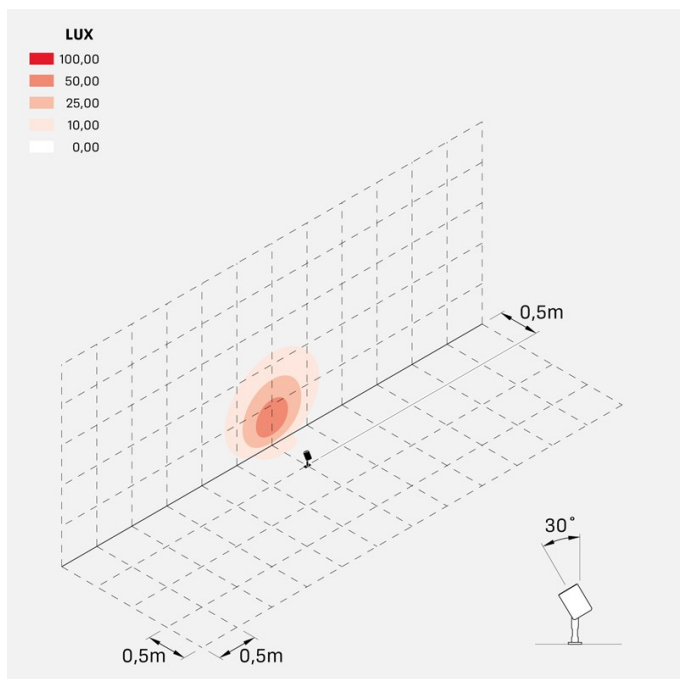

Informazioni tecniche:

Installazione:	Terra, Picchetto terra
Materiale Corpo:	Alluminio
Finitura:	Alluminio Anodizzato Grigio
Trattamento:	Anodizzazione
Tipo di diffusore:	Vetro serigrafato
Inclinazione ottica:	40°
Tipo lampada:	LED
Temperatura colore:	2700K
CRI:	>80
LB Factor:	LM80B50 - 50.000h
Rischio fotobiologico:	RG1
Potenza assorbita Watt:	6
Lumen:	700
Real Lumen:	568
Alimentazione:	⊗ esclusa
LED:	24V
Classe di isolamento:	⊠ CL.III
Grado di protezione:	IP 66
Resistenza alla rottura:	IK 07 2J xx5
Marchi di Conformità:	CE UK

Versione Honeycomb non disponibile con ottica D. Cavo versione AC-Direct: 0,8m H05RN-F 3x1. Cavo versione 24V: 0,8m H05RN-F 2x0.75. Per l'acquisto del prodotto con cavo più lungo si consiglia **Cavo standard** oppure **Cavo anti-risalità umidità**.

Ago Garden

LT126000M2

Lombardo.

LT126000M2

Simulazioni illuminotecniche:

ago_garden_optic_D

ago_garden_optic_L

ago_garden_optic_M