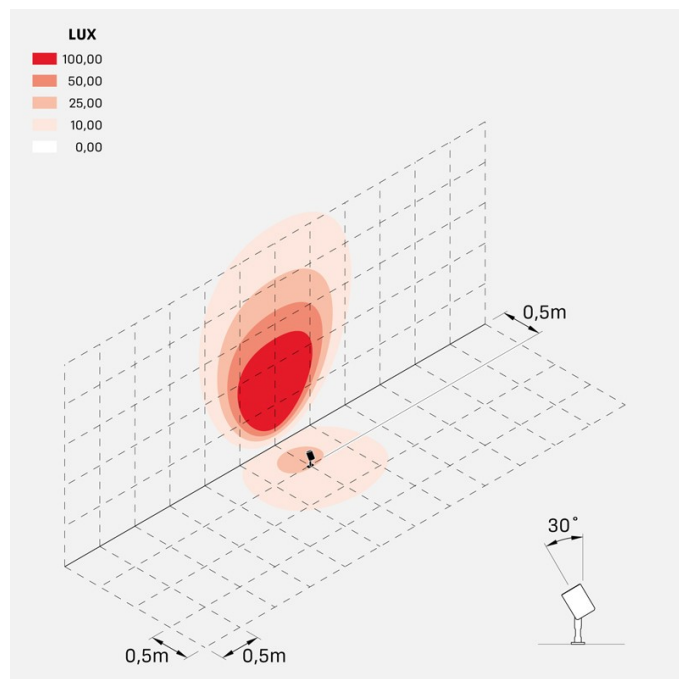

Informazioni tecniche:

Installazione:	Terra, Picchetto terra
Materiale Corpo:	Alluminio
Finitura:	Alluminio Anodizzato Grigio
Trattamento:	Anodizzazione
Tipo di diffusore:	Vetro serigrafato
Inclinazione ottica:	40°
Tipo lampada:	LED
Temperatura colore:	2700K
CRI:	>80
LB Factor:	LM80B50 - 50.000h
Rischio fotobiologico:	RG1
Potenza assorbita Watt:	6
Lumen:	700
Real Lumen:	568
Alimentazione:	⊗ esclusa
LED:	24V
Classe di isolamento:	⊠ CL.III
Grado di protezione:	IP 66
Resistenza alla rottura:	IK 07 2J xx5
Marchi di Conformità:	CE UK

Ago Garden

LT126000M2

Lombardo.

LT126000M2

Simulazioni illuminotecniche:

ago_garden_optic_D

ago_garden_optic_L

ago_garden_optic_M

ago_garden_optic_S

ago_garden_honeycomb_optic_L

ago_garden_honeycomb_optic_M

ago_garden_honeycomb_optic_S