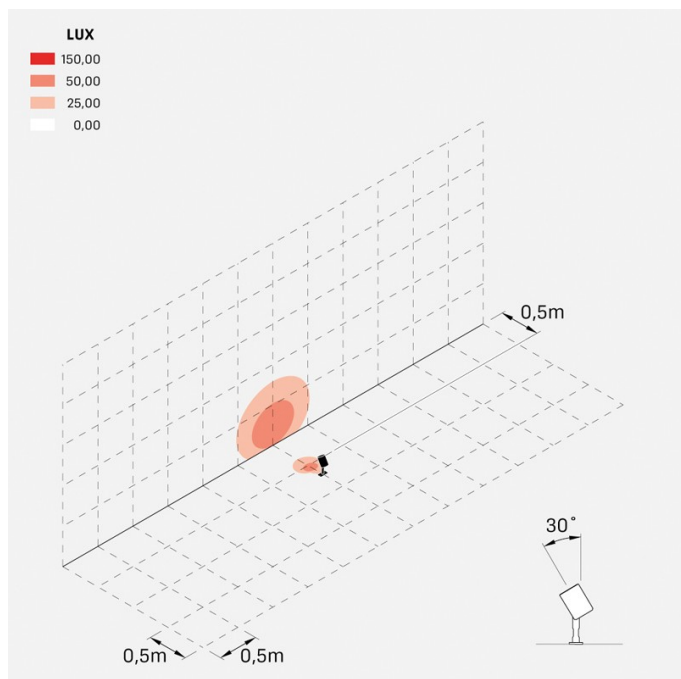

Informazioni tecniche:

Installazione:	Terra, Picchetto terra
Materiale Corpo:	Alluminio
Finitura:	Alluminio Anodizzato Grigio
Trattamento:	Anodizzazione
Tipo di diffusore:	Vetro serigrafato
Inclinazione ottica:	Diff.
Tipo lampada:	LED
Temperatura colore:	3000K
CRI:	>80
LB Factor:	LM80B50 - 50.000h
Rischio fotobiologico:	RG1
Potenza assorbita Watt:	6
Lumen:	700
Real Lumen:	568
Alimentazione:	⊗ esclusa
LED:	24V
Classe di isolamento:	⊠ CL.III
Grado di protezione:	IP 66
Resistenza alla rottura:	IK 07 2J xx5
Marchi di Conformità:	CE UK

Versione Honeycomb non disponibile con ottica D. Cavo versione AC-Direct: 0,8m H05RN-F 3x1. Cavo versione 24V: 0,8m H05RN-F 2x0.75. Per l'acquisto del prodotto con cavo più lungo si consiglia **Cavo standard** oppure **Cavo anti-risalità umidità**.

Ago Garden

LT126000D3

Lombardo.

Simulazioni illuminotecniche:

ago_garden_optic_d