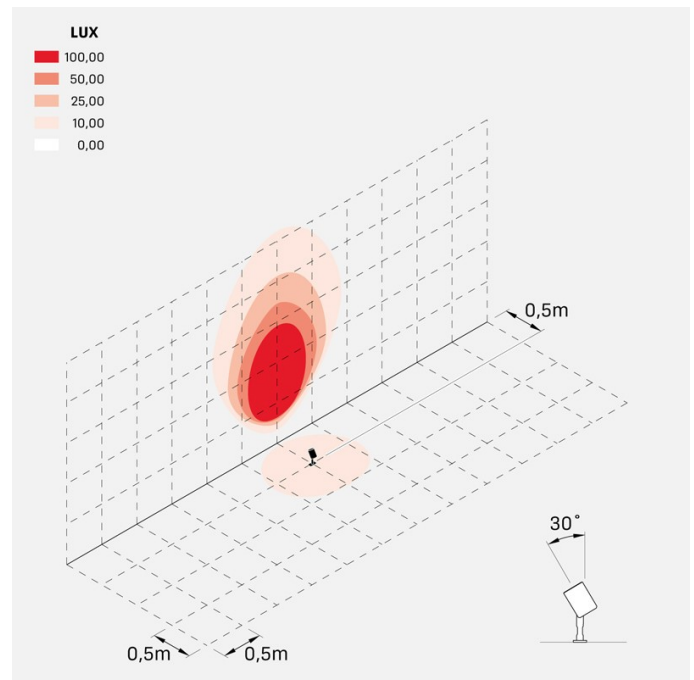

Informazioni tecniche:

Installazione:	Terra, Picchetto terra
Materiale Corpo:	Alluminio
Finitura:	Alluminio Anodizzato Marrone
Trattamento:	Anodizzazione
Tipo di diffusore:	Vetro serigrafato
Inclinazione ottica:	25°
Tipo lampada:	LED
Classe energetica:	F
Temperatura colore:	4000K
CRI:	>80
LB Factor:	LM80B50 - 50.000h
Rischio fotobiologico:	RG1
Potenza assorbita Watt:	6
Lumen:	700
Real Lumen:	568
Alimentazione:	☑ integrata
LED:	AC DIRECT
Classe di isolamento:	⊕ CL.I
Grado di protezione:	IP 66
Resistenza alla rottura:	IK 07 2J xx5
Marchi di Conformità:	CE UK
Dimmerazione:	Taglio di fase

Ago Garden

LL126003SN

Lombardo.

LL126003SN

Simulazioni illuminotecniche:

ago_garden_optic_D

ago_garden_optic_L

ago_garden_optic_M

ago_garden_optic_S

ago_garden_honeycomb_optic_L

ago_garden_honeycomb_optic_M

ago_garden_honeycomb_optic_S