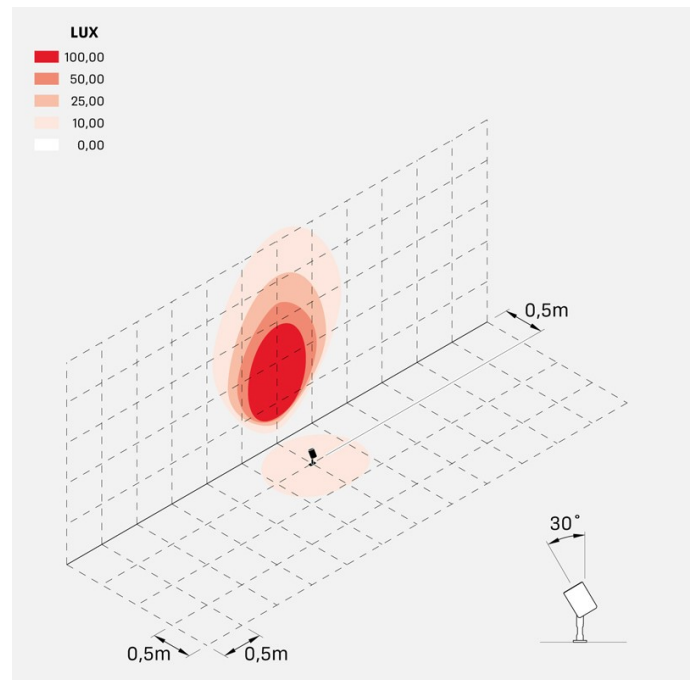

Informazioni tecniche:

Installazione:	Terra, Picchetto terra
Materiale Corpo:	Alluminio
Finitura:	Alluminio Anodizzato Marrone
Trattamento:	Anodizzazione
Tipo di diffusore:	Vetro serigrafato
Inclinazione ottica:	40°
Tipo lampada:	LED
Classe energetica:	F
Temperatura colore:	4000K
CRI:	>80
LB Factor:	LM80B50 - 50.000h
Rischio fotobiologico:	RG1
Potenza assorbita Watt:	6
Lumen:	700
Real Lumen:	568
Alimentazione:	☑ integrata
LED:	AC DIRECT
Classe di isolamento:	⊕ CL.I
Grado di protezione:	IP 66
Resistenza alla rottura:	IK 07 2J xx5
Marchi di Conformità:	CE UK
Dimmerazione:	Taglio di fase

Versione Honeycomb non disponibile con ottica D. Cavo versione AC-Direct: 0,8m H05RN-F 3x1. Cavo versione 24V: 0,8m H05RN-F 2x0.75. Per l'acquisto del prodotto con cavo più lungo si consiglia **Cavo standard** oppure **Cavo anti-risalità umidità**.

Ago Garden

LL126003MN

Lombardo.

LL126003MN

Simulazioni illuminotecniche:

ago_garden_optic_D

ago_garden_optic_L

ago_garden_optic_M

ago_garden_optic_S

ago_garden_honeycomb_optic_L

ago_garden_honeycomb_optic_M

ago_garden_honeycomb_optic_S