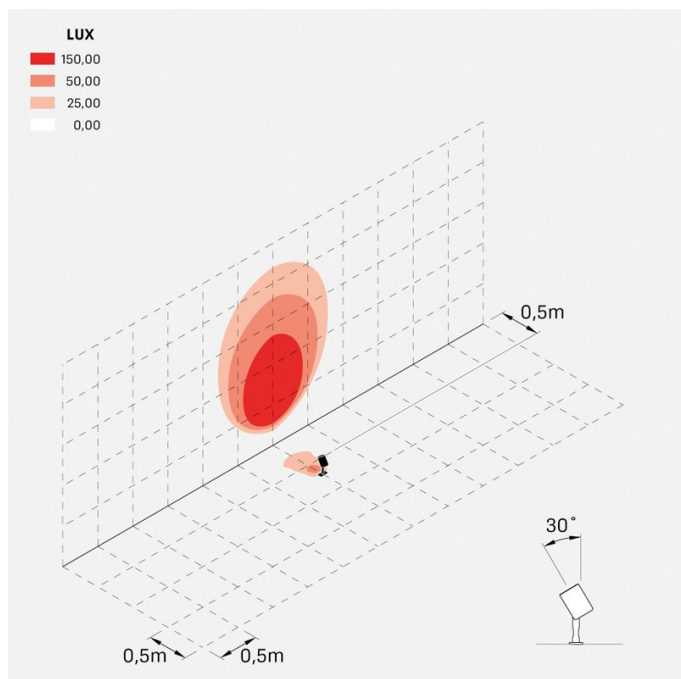

Simulazioni illuminotecniche:

ago_garden_optic_m