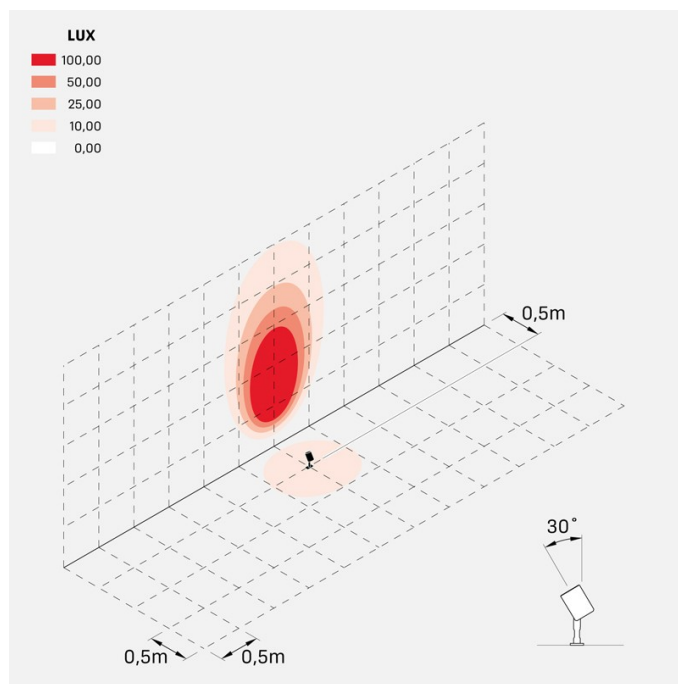

Informazioni tecniche:

Installazione:	Terra, Picchetto terra
Materiale Corpo:	Alluminio
Finitura:	Alluminio Anodizzato Marrone
Trattamento:	Anodizzazione
Tipo di diffusore:	Vetro serigrafato
Inclinazione ottica:	40°
Tipo lampada:	LED
Classe energetica:	F
Temperatura colore:	3000K
CRI:	>80
LB Factor:	LM80B50 - 50.000h
Rischio fotobiologico:	RG1
Potenza assorbita Watt:	6
Lumen:	700
Real Lumen:	568
Alimentazione:	☑ integrata
LED:	AC DIRECT
Classe di isolamento:	⊕ CL.I
Grado di protezione:	IP 66
Resistenza alla rottura:	IK 07 2J xx5
Marchi di Conformità:	CE UK
Dimmerazione:	Taglio di fase

Ago Garden

LL126003M3

Lombardo.

LL126003M3

Simulazioni illuminotecniche:

ago_garden_optic_D

ago_garden_optic_L

ago_garden_optic_M