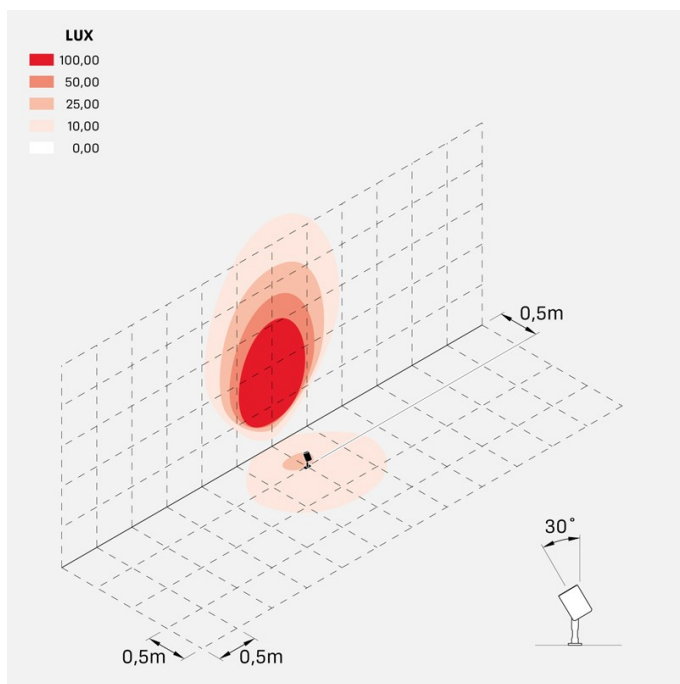

Informazioni tecniche:

Installazione:	Terra, Picchetto terra
Materiale Corpo:	Alluminio
Finitura:	Alluminio Anodizzato Marrone
Trattamento:	Anodizzazione
Tipo di diffusore:	Vetro serigrafato
Inclinazione ottica:	40°
Tipo lampada:	LED
Classe energetica:	F
Temperatura colore:	3000K
CRI:	>80
LB Factor:	LM80B50 - 50.000h
Rischio fotobiologico:	RG1
Potenza assorbita Watt:	6
Lumen:	700
Real Lumen:	568
Alimentazione:	☑ integrata
LED:	AC DIRECT
Classe di isolamento:	⊕ CL.I
Grado di protezione:	IP 66
Resistenza alla rottura:	IK 07 2J xx5
Marchi di Conformità:	CE UK
Dimmerazione:	Taglio di fase

Ago Garden

LL126003M3

Lombardo.

LL126003M3

Simulazioni illuminotecniche:

ago_garden_optic_D

ago_garden_optic_L

ago_garden_optic_M