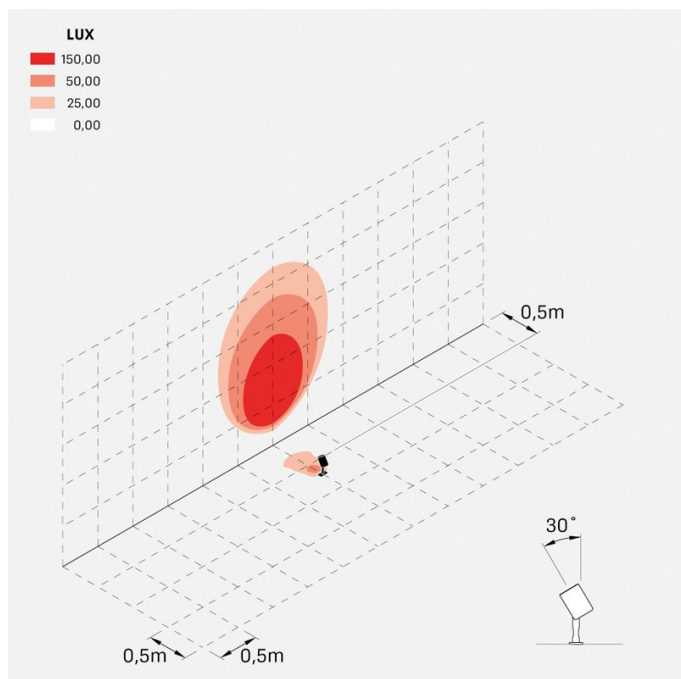

Informazioni tecniche:

Installazione:	Terra, Picchetto terra
Materiale Corpo:	Alluminio
Finitura:	Alluminio Anodizzato Marrone
Trattamento:	Anodizzazione
Tipo di diffusore:	Vetro serigrafato
Inclinazione ottica:	40°
Tipo lampada:	LED
Classe energetica:	F
Temperatura colore:	2700K
CRI:	>80
LB Factor:	LM80B50 - 50.000h
Rischio fotobiologico:	RG1
Potenza assorbita Watt:	6
Lumen:	700
Real Lumen:	568
Alimentazione:	☑ integrata
LED:	AC DIRECT
Classe di isolamento:	⊕ CL.I
Grado di protezione:	IP 66
Resistenza alla rottura:	IK 07 2J xx5
Marchi di Conformità:	CE UK
Dimmerazione:	Taglio di fase

Versione Honeycomb non disponibile con ottica D. Cavo versione AC-Direct: 0,8m H05RN-F 3x1. Cavo versione 24V: 0,8m H05RN-F 2x0.75. Per l'acquisto del prodotto con cavo più lungo si consiglia **Cavo standard** oppure **Cavo anti-risalità umidità**.

Ago Garden

LL126003M2

Lombardo.

Simulazioni illuminotecniche:

ago_garden_optic_m