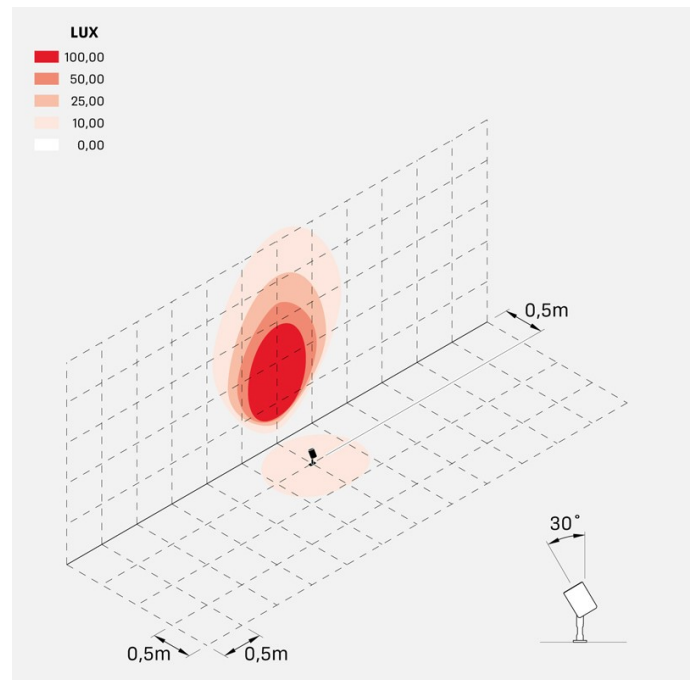

Informazioni tecniche:

Installazione:	Terra, Picchetto terra
Materiale Corpo:	Alluminio
Finitura:	Alluminio Anodizzato Marrone
Trattamento:	Anodizzazione
Tipo di diffusore:	Vetro serigrafato
Inclinazione ottica:	40°
Tipo lampada:	LED
Classe energetica:	F
Temperatura colore:	2700K
CRI:	>80
LB Factor:	LM80B50 - 50.000h
Rischio fotobiologico:	RG1
Potenza assorbita Watt:	6
Lumen:	700
Real Lumen:	568
Alimentazione:	☑ integrata
LED:	AC DIRECT
Classe di isolamento:	⊕ CL.I
Grado di protezione:	IP 66
Resistenza alla rottura:	IK 07 2J xx5
Marchi di Conformità:	CE UK
Dimmerazione:	Taglio di fase

Versione Honeycomb non disponibile con ottica D. Cavo versione AC-Direct: 0,8m H05RN-F 3x1. Cavo versione 24V: 0,8m H05RN-F 2x0.75. Per l'acquisto del prodotto con cavo più lungo si consiglia **Cavo standard** oppure **Cavo anti-risalità umidità**.

Ago Garden

LL126003M2

Lombardo.

LL126003M2

Simulazioni illuminotecniche:

ago_garden_optic_D

ago_garden_optic_L

ago_garden_optic_M

ago_garden_optic_S

ago_garden_honeycomb_optic_L

ago_garden_honeycomb_optic_M

ago_garden_honeycomb_optic_S