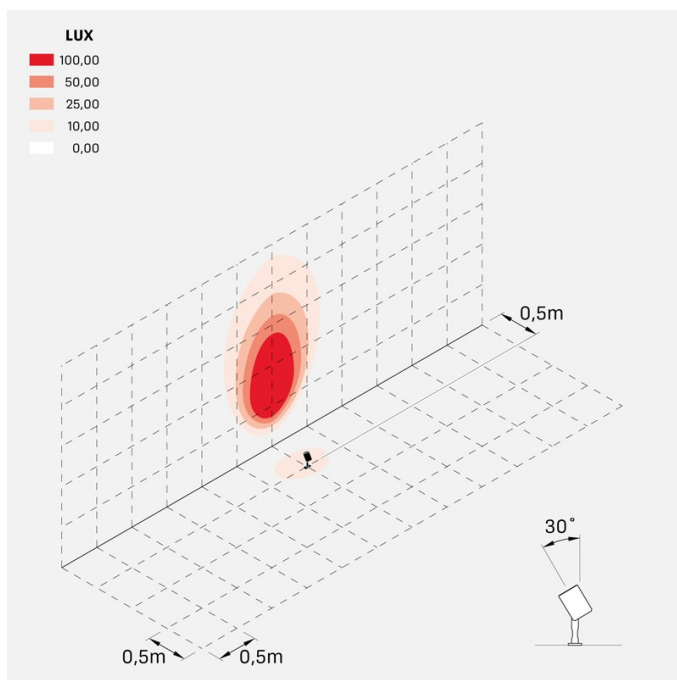

ago_garden_honeycomb_optic_S