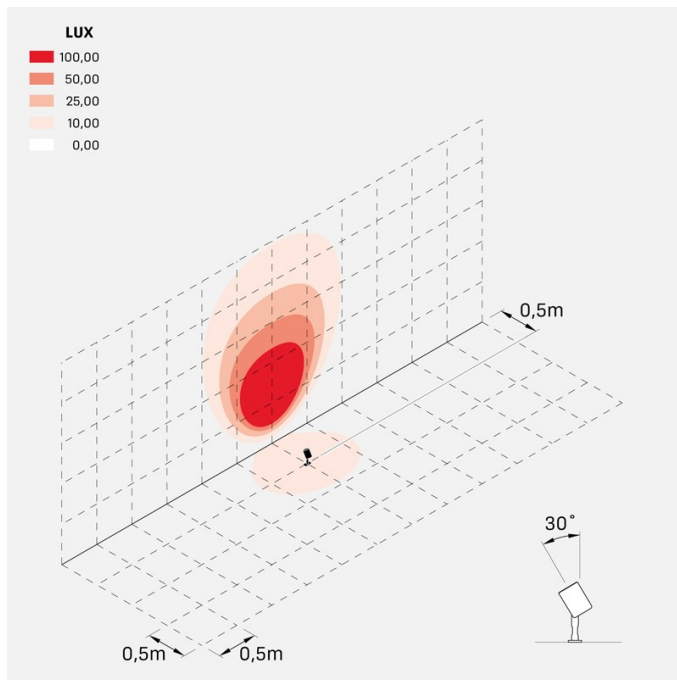

Informazioni tecniche:

Installazione:	Terra, Picchetto terra
Materiale Corpo:	Alluminio
Finitura:	Alluminio Anodizzato Marrone
Trattamento:	Anodizzazione
Tipo di diffusore:	Vetro serigrafato
Inclinazione ottica:	65°
Tipo lampada:	LED
Classe energetica:	F
Temperatura colore:	4000K
CRI:	>80
LB Factor:	LM80B50 - 50.000h
Rischio fotobiologico:	RG1
Potenza assorbita Watt:	6
Lumen:	700
Real Lumen:	568
Alimentazione:	☑ integrata
LED:	AC DIRECT
Classe di isolamento:	⊕ CL.I
Grado di protezione:	IP 66
Resistenza alla rottura:	IK 07 2J xx5
Marchi di Conformità:	CE UK
Dimmerazione:	Taglio di fase

Ago Garden

LL126003LN

Lombardo.

LL126003LN

Simulazioni illuminotecniche:

ago_garden_optic_D

ago_garden_optic_L

ago_garden_optic_M

ago_garden_optic_S

ago_garden_honeycomb_optic_L

ago_garden_honeycomb_optic_M

ago_garden_honeycomb_optic_S