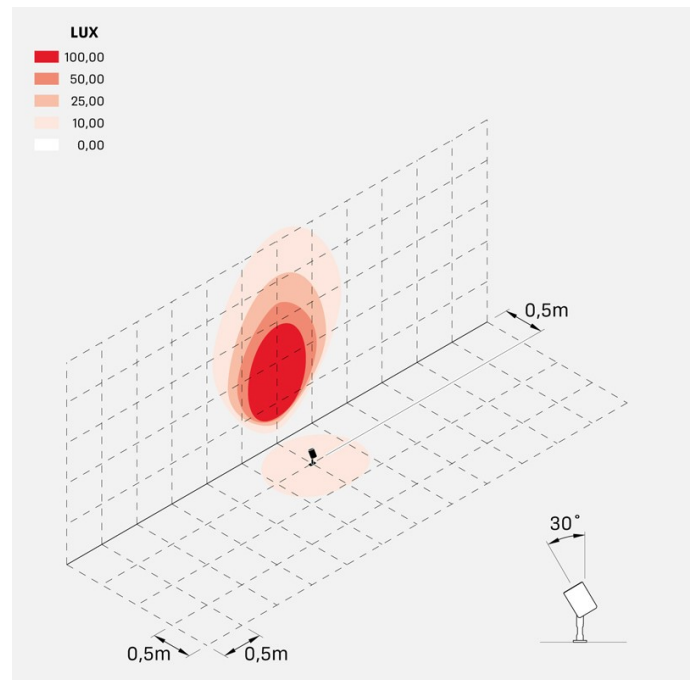

### Informazioni tecniche:

Installazione:	Terra, Picchetto terra
Materiale Corpo:	Alluminio
Finitura:	Alluminio Anodizzato Marrone
Trattamento:	Anodizzazione
Tipo di diffusore:	Vetro serigrafato
Inclinazione ottica:	65°
Tipo lampada:	LED
Classe energetica:	F
Temperatura colore:	3000K
CRI:	>80
LB Factor:	LM80B50 - 50.000h
Rischio fotobiologico:	RG1
Potenza assorbita Watt:	6
Lumen:	700
Real Lumen:	568
Alimentazione:	☑ integrata
LED:	AC DIRECT
Classe di isolamento:	⊕ CL.I
Grado di protezione:	<b>IP 66</b>
Resistenza alla rottura:	<b>IK 07 2J xx5</b>
Marchi di Conformità:	CE UK
Dimmerazione:	Taglio di fase

## Simulazioni illuminotecniche:

ago\_garden\_optic\_D

ago\_garden\_optic\_L

ago\_garden\_optic\_M

ago\_garden\_optic\_S

ago\_garden\_honeycomb\_optic\_L

ago\_garden\_honeycomb\_optic\_M

ago\_garden\_honeycomb\_optic\_S