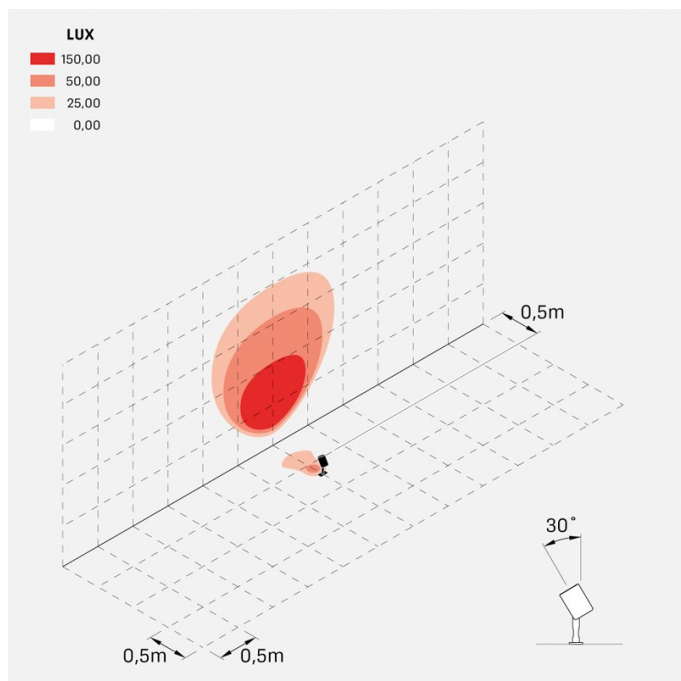

Simulazioni illuminotecniche:

ago_garden_optic_l