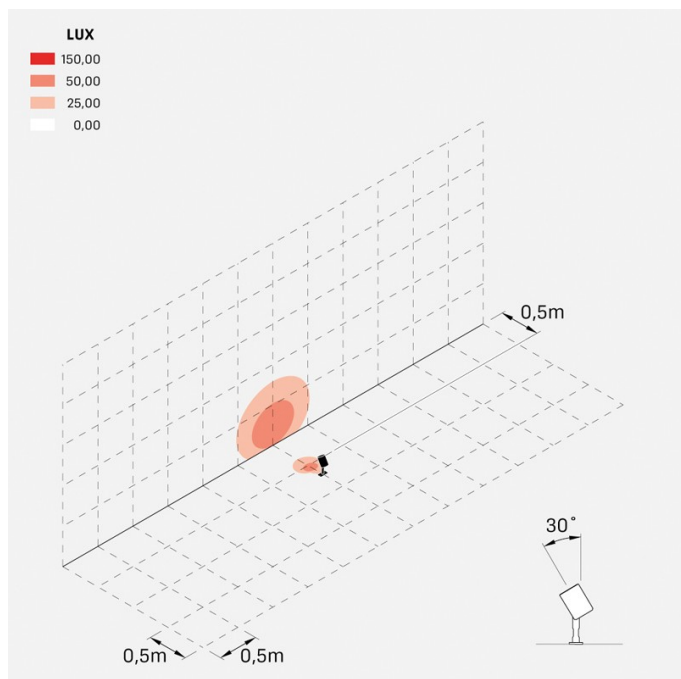

Simulazioni illuminotecniche:

ago_garden_optic_d