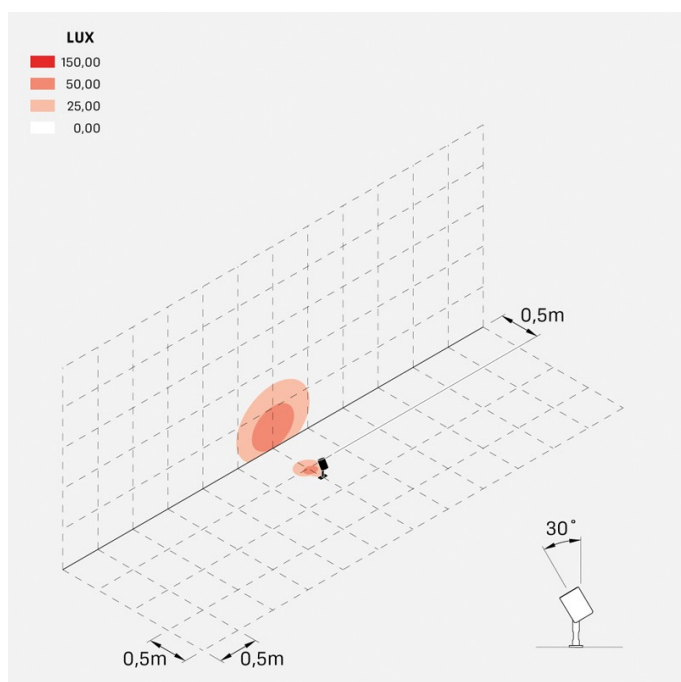

Simulazioni illuminotecniche:

ago_garden_optic_d