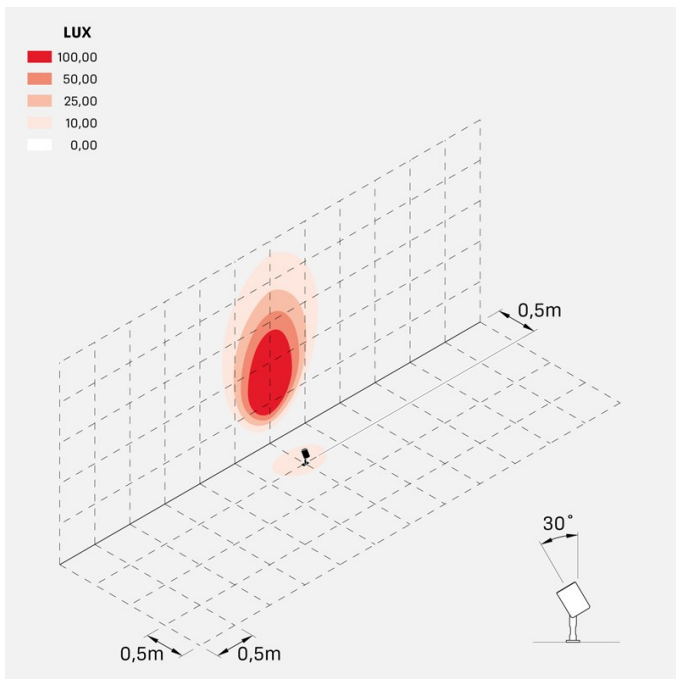

Informazioni tecniche:

Installazione:	Terra, Picchetto terra
Materiale Corpo:	Alluminio
Finitura:	Alluminio Anodizzato Marrone
Trattamento:	Anodizzazione
Tipo di diffusore:	Vetro serigrafato
Inclinazione ottica:	Diff.
Tipo lampada:	LED
Classe energetica:	F
Temperatura colore:	2700K
CRI:	>80
LB Factor:	LM80B50 - 50.000h
Rischio fotobiologico:	RG1
Potenza assorbita Watt:	6
Lumen:	700
Real Lumen:	568
Alimentazione:	☑ integrata
LED:	AC DIRECT
Classe di isolamento:	⊕ CL.I
Grado di protezione:	IP 66
Resistenza alla rottura:	IK 07 2J xx5
Marchi di Conformità:	CE UK
Dimmerazione:	Taglio di fase

Ago Garden

LL126003D2

Lombardo.

LL126003D2

Simulazioni illuminotecniche:

ago_garden_optic_D

ago_garden_optic_L

ago_garden_optic_M

ago_garden_optic_S

ago_garden_honeycomb_optic_L

ago_garden_honeycomb_optic_M

ago_garden_honeycomb_optic_S