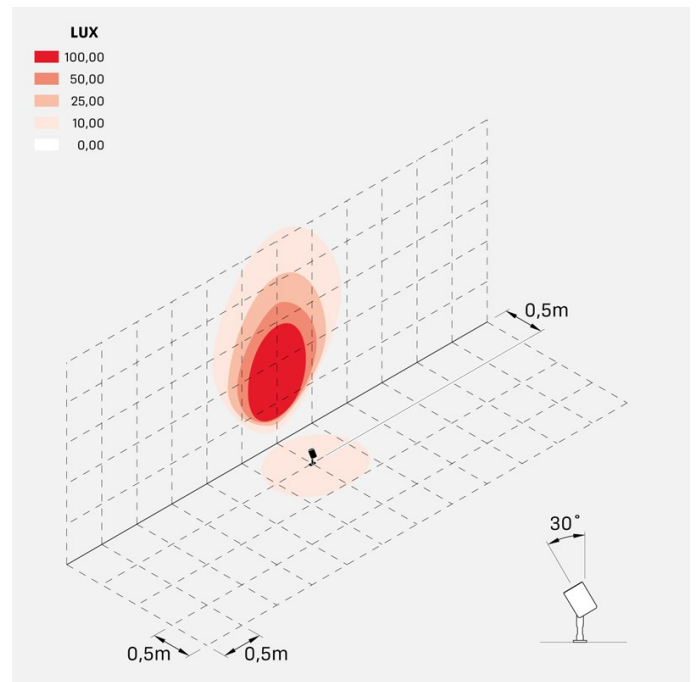

Informazioni tecniche:

Installazione:	Terra, Picchetto terra
Materiale Corpo:	Alluminio
Finitura:	Alluminio Anodizzato Marrone
Trattamento:	Anodizzazione
Tipo di diffusore:	Vetro serigrafato
Inclinazione ottica:	Diff.
Tipo lampada:	LED
Classe energetica:	F
Temperatura colore:	2700K
CRI:	>80
LB Factor:	LM80B50 - 50.000h
Rischio fotobiologico:	RG1
Potenza assorbita Watt:	6
Lumen:	700
Real Lumen:	568
Alimentazione:	☑ integrata
LED:	AC DIRECT
Classe di isolamento:	⊕ CL.I
Grado di protezione:	IP 66
Resistenza alla rottura:	IK 07 2J xx5
Marchi di Conformità:	CE UK
Dimmerazione:	Taglio di fase

Versione Honeycomb non disponibile con ottica D. Cavo versione AC-Direct: 0,8m H05RN-F 3x1. Cavo versione 24V: 0,8m H05RN-F 2x0.75. Per l'acquisto del prodotto con cavo più lungo si consiglia **Cavo standard** oppure **Cavo anti-risalità umidità**.

Ago Garden

LL126003D2

Lombardo.

LL126003D2

Simulazioni illuminotecniche:

ago_garden_optic_D

ago_garden_optic_L

ago_garden_optic_M

ago_garden_optic_S

ago_garden_honeycomb_optic_L

ago_garden_honeycomb_optic_M

ago_garden_honeycomb_optic_S