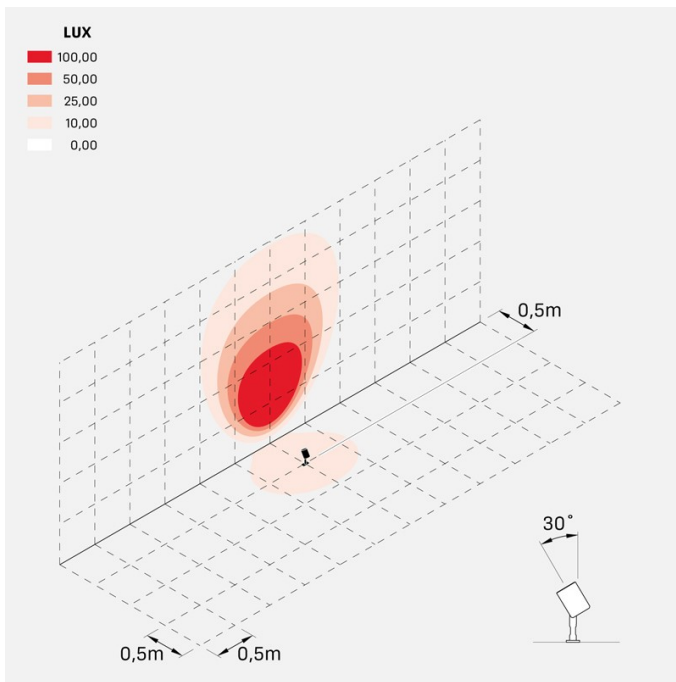

Informazioni tecniche:

Installazione:	Terra, Picchetto terra
Materiale Corpo:	Alluminio
Finitura:	Alluminio Anodizzato Marrone
Trattamento:	Anodizzazione
Tipo di diffusore:	Vetro serigrafato
Inclinazione ottica:	Diff.
Tipo lampada:	LED
Classe energetica:	F
Temperatura colore:	2700K
CRI:	>80
LB Factor:	LM80B50 - 50.000h
Rischio fotobiologico:	RG1
Potenza assorbita Watt:	6
Lumen:	700
Real Lumen:	568
Alimentazione:	☑ integrata
LED:	AC DIRECT
Classe di isolamento:	⊕ CL.I
Grado di protezione:	IP 66
Resistenza alla rottura:	IK 07 2J xx5
Marchi di Conformità:	CE UK
Dimmerazione:	Taglio di fase

Versione Honeycomb non disponibile con ottica D. Cavo versione AC-Direct: 0,8m H05RN-F 3x1. Cavo versione 24V: 0,8m H05RN-F 2x0.75. Per l'acquisto del prodotto con cavo più lungo si consiglia **Cavo standard** oppure **Cavo anti-risalità umidità**.

Ago Garden

LL126003D2

Lombardo.

LL126003D2

Simulazioni illuminotecniche:

ago_garden_optic_D

ago_garden_optic_L

ago_garden_optic_M

ago_garden_optic_S

ago_garden_honeycomb_optic_L

ago_garden_honeycomb_optic_M

ago_garden_honeycomb_optic_S