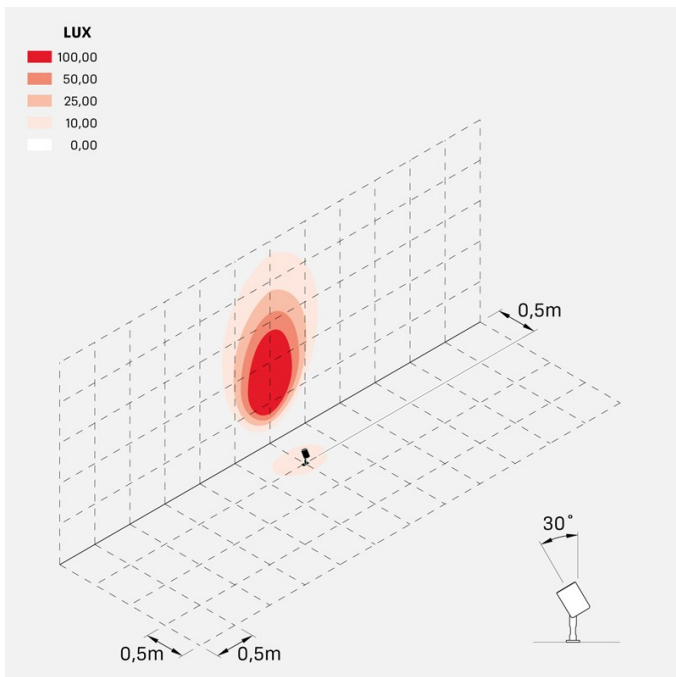

### Informazioni tecniche:

Installazione:	Terra, Picchetto terra
Materiale Corpo:	Alluminio
Finitura:	Alluminio Anodizzato Verde
Trattamento:	Anodizzazione
Tipo di diffusore:	Vetro serigrafato
Inclinazione ottica:	25°
Tipo lampada:	LED
Classe energetica:	F
Temperatura colore:	4000K
CRI:	>80
LB Factor:	LM80B50 - 50.000h
Rischio fotobiologico:	RG1
Potenza assorbita Watt:	6
Lumen:	700
Real Lumen:	568
Alimentazione:	☑ integrata
LED:	AC DIRECT
Classe di isolamento:	⊕ CL.I
Grado di protezione:	<b>IP 66</b>
Resistenza alla rottura:	<b>IK 07 2J xx5</b>
Marchi di Conformità:	CE UK
Dimmerazione:	Taglio di fase

## Simulazioni illuminotecniche:

ago\_garden\_optic\_D

ago\_garden\_optic\_L

ago\_garden\_optic\_M

ago\_garden\_optic\_S

ago\_garden\_honeycomb\_optic\_L

ago\_garden\_honeycomb\_optic\_M

ago\_garden\_honeycomb\_optic\_S