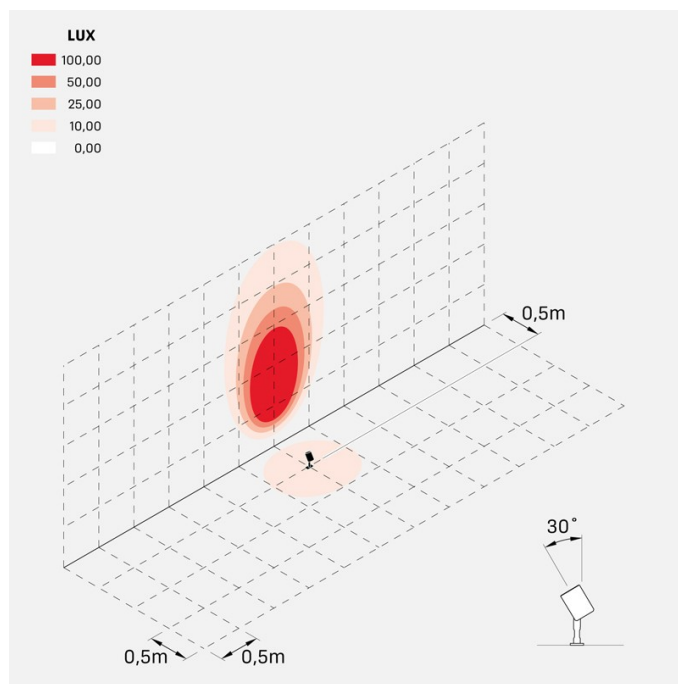

### Informazioni tecniche:

Installazione:	Terra, Picchetto terra
Materiale Corpo:	Alluminio
Finitura:	Alluminio Anodizzato Verde
Trattamento:	Anodizzazione
Tipo di diffusore:	Vetro serigrafato
Inclinazione ottica:	25°
Tipo lampada:	LED
Classe energetica:	F
Temperatura colore:	4000K
CRI:	>80
LB Factor:	LM80B50 - 50.000h
Rischio fotobiologico:	RG1
Potenza assorbita Watt:	6
Lumen:	700
Real Lumen:	568
Alimentazione:	☑ integrata
LED:	AC DIRECT
Classe di isolamento:	⊕ CL.I
Grado di protezione:	<b>IP 66</b>
Resistenza alla rottura:	<b>IK 07 2J xx5</b>
Marchi di Conformità:	CE UK
Dimmerazione:	Taglio di fase

## Simulazioni illuminotecniche:

ago\_garden\_optic\_D

ago\_garden\_optic\_L

ago\_garden\_optic\_M

ago\_garden\_optic\_S

ago\_garden\_honeycomb\_optic\_L

ago\_garden\_honeycomb\_optic\_M

ago\_garden\_honeycomb\_optic\_S