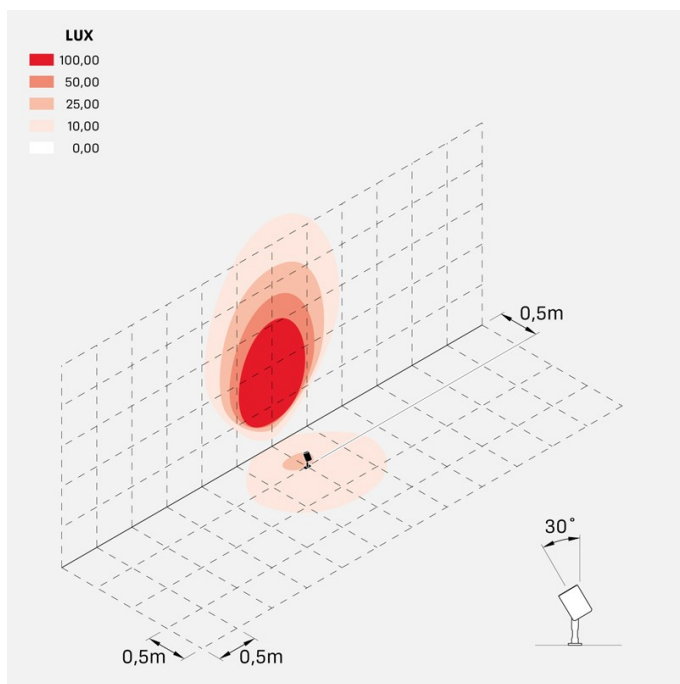

### Informazioni tecniche:

Installazione:	Terra, Picchetto terra
Materiale Corpo:	Alluminio
Finitura:	Alluminio Anodizzato Verde
Trattamento:	Anodizzazione
Tipo di diffusore:	Vetro serigrafato
Inclinazione ottica:	25°
Tipo lampada:	LED
Classe energetica:	F
Temperatura colore:	4000K
CRI:	>80
LB Factor:	LM80B50 - 50.000h
Rischio fotobiologico:	RG1
Potenza assorbita Watt:	6
Lumen:	700
Real Lumen:	568
Alimentazione:	☑ integrata
LED:	AC DIRECT
Classe di isolamento:	⊕ CL.I
Grado di protezione:	<b>IP 66</b>
Resistenza alla rottura:	<b>IK 07 2J xx5</b>
Marchi di Conformità:	CE UK
Dimmerazione:	Taglio di fase

## Simulazioni illuminotecniche:

ago\_garden\_optic\_D

ago\_garden\_optic\_L

ago\_garden\_optic\_M

ago\_garden\_optic\_S

ago\_garden\_honeycomb\_optic\_L

ago\_garden\_honeycomb\_optic\_M

ago\_garden\_honeycomb\_optic\_S