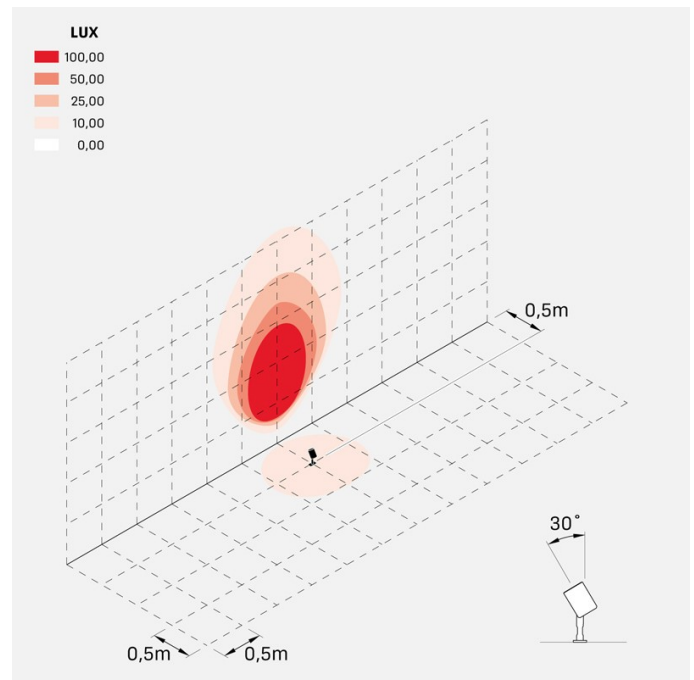

### Informazioni tecniche:

Installazione:	Terra, Picchetto terra
Materiale Corpo:	Alluminio
Finitura:	Alluminio Anodizzato Verde
Trattamento:	Anodizzazione
Tipo di diffusore:	Vetro serigrafato
Inclinazione ottica:	25°
Tipo lampada:	LED
Classe energetica:	F
Temperatura colore:	4000K
CRI:	>80
LB Factor:	LM80B50 - 50.000h
Rischio fotobiologico:	RG1
Potenza assorbita Watt:	6
Lumen:	700
Real Lumen:	568
Alimentazione:	☑ integrata
LED:	AC DIRECT
Classe di isolamento:	⊕ CL.I
Grado di protezione:	<b>IP 66</b>
Resistenza alla rottura:	<b>IK 07 2J xx5</b>
Marchi di Conformità:	CE UK
Dimmerazione:	Taglio di fase

## Simulazioni illuminotecniche:

ago\_garden\_optic\_D

ago\_garden\_optic\_L

ago\_garden\_optic\_M

ago\_garden\_optic\_S

ago\_garden\_honeycomb\_optic\_L

ago\_garden\_honeycomb\_optic\_M

ago\_garden\_honeycomb\_optic\_S