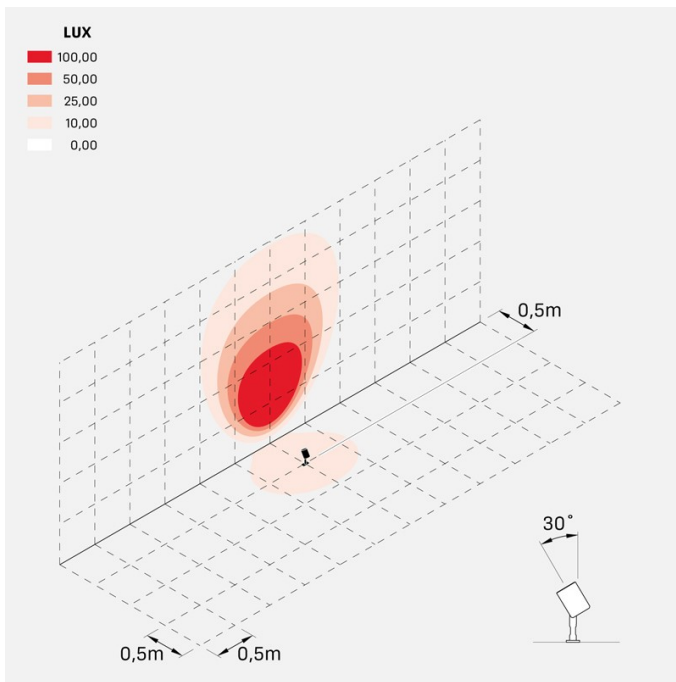

### Informazioni tecniche:

Installazione:	Terra, Picchetto terra
Materiale Corpo:	Alluminio
Finitura:	Alluminio Anodizzato Verde
Trattamento:	Anodizzazione
Tipo di diffusore:	Vetro serigrafato
Inclinazione ottica:	25°
Tipo lampada:	LED
Classe energetica:	F
Temperatura colore:	2700K
CRI:	>80
LB Factor:	LM80B50 - 50.000h
Rischio fotobiologico:	RG1
Potenza assorbita Watt:	6
Lumen:	700
Real Lumen:	568
Alimentazione:	☑ integrata
LED:	AC DIRECT
Classe di isolamento:	⊕ CL.I
Grado di protezione:	<b>IP 66</b>
Resistenza alla rottura:	<b>IK 07 2J xx5</b>
Marchi di Conformità:	CE UK
Dimmerazione:	Taglio di fase

## Simulazioni illuminotecniche:

ago\_garden\_optic\_D

ago\_garden\_optic\_L

ago\_garden\_optic\_M

ago\_garden\_optic\_S

ago\_garden\_honeycomb\_optic\_L

ago\_garden\_honeycomb\_optic\_M

ago\_garden\_honeycomb\_optic\_S