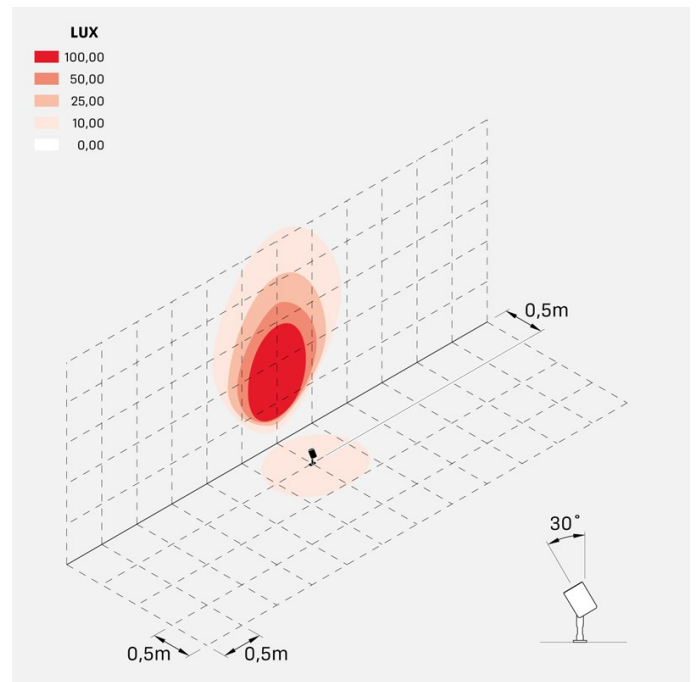

### Informazioni tecniche:

Installazione:	Terra, Picchetto terra
Materiale Corpo:	Alluminio
Finitura:	Alluminio Anodizzato Verde
Trattamento:	Anodizzazione
Tipo di diffusore:	Vetro serigrafato
Inclinazione ottica:	25°
Tipo lampada:	LED
Classe energetica:	F
Temperatura colore:	2700K
CRI:	>80
LB Factor:	LM80B50 - 50.000h
Rischio fotobiologico:	RG1
Potenza assorbita Watt:	6
Lumen:	700
Real Lumen:	568
Alimentazione:	☑ integrata
LED:	AC DIRECT
Classe di isolamento:	⊕ CL.I
Grado di protezione:	<b>IP 66</b>
Resistenza alla rottura:	<b>IK 07 2J xx5</b>
Marchi di Conformità:	CE UK
Dimmerazione:	Taglio di fase

## Simulazioni illuminotecniche:

ago\_garden\_optic\_D

ago\_garden\_optic\_L

ago\_garden\_optic\_M

ago\_garden\_optic\_S

ago\_garden\_honeycomb\_optic\_L

ago\_garden\_honeycomb\_optic\_M

ago\_garden\_honeycomb\_optic\_S