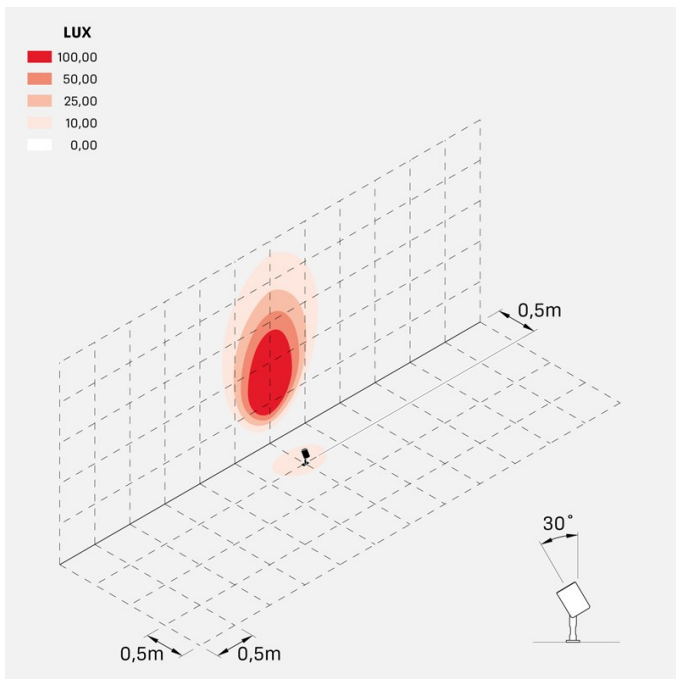

### Informazioni tecniche:

Installazione:	Terra, Picchetto terra
Materiale Corpo:	Alluminio
Finitura:	Alluminio Anodizzato Verde
Trattamento:	Anodizzazione
Tipo di diffusore:	Vetro serigrafato
Inclinazione ottica:	25°
Tipo lampada:	LED
Classe energetica:	F
Temperatura colore:	2700K
CRI:	>80
LB Factor:	LM80B50 - 50.000h
Rischio fotobiologico:	RG1
Potenza assorbita Watt:	6
Lumen:	700
Real Lumen:	568
Alimentazione:	☑ integrata
LED:	AC DIRECT
Classe di isolamento:	⊕ CL.I
Grado di protezione:	<b>IP 66</b>
Resistenza alla rottura:	<b>IK 07 2J xx5</b>
Marchi di Conformità:	CE UK
Dimmerazione:	Taglio di fase

## Simulazioni illuminotecniche:

ago\_garden\_optic\_D

ago\_garden\_optic\_L

ago\_garden\_optic\_M

ago\_garden\_optic\_S

ago\_garden\_honeycomb\_optic\_L

ago\_garden\_honeycomb\_optic\_M

ago\_garden\_honeycomb\_optic\_S