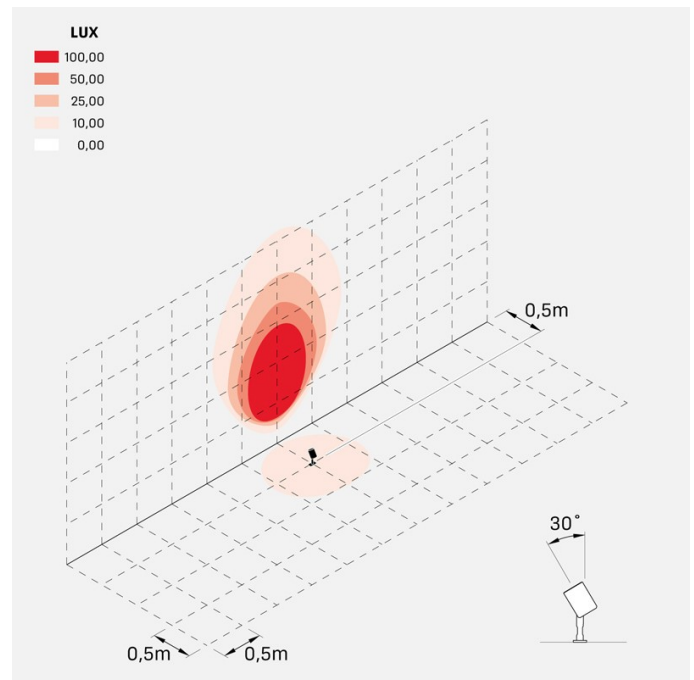

Informazioni tecniche:

Installazione:	Terra, Picchetto terra
Materiale Corpo:	Alluminio
Finitura:	Alluminio Anodizzato Verde
Trattamento:	Anodizzazione
Tipo di diffusore:	Vetro serigrafato
Inclinazione ottica:	40°
Tipo lampada:	LED
Classe energetica:	F
Temperatura colore:	4000K
CRI:	>80
LB Factor:	LM80B50 - 50.000h
Rischio fotobiologico:	RG1
Potenza assorbita Watt:	6
Lumen:	700
Real Lumen:	568
Alimentazione:	☑ integrata
LED:	AC DIRECT
Classe di isolamento:	⊕ CL.I
Grado di protezione:	IP 66
Resistenza alla rottura:	IK 07 2J xx5
Marchi di Conformità:	CE UK
Dimmerazione:	Taglio di fase

Ago Garden

LL126002MN

Lombardo.

LL126002MN

Simulazioni illuminotecniche:

ago_garden_optic_D

ago_garden_optic_L

ago_garden_optic_M

ago_garden_optic_S

ago_garden_honeycomb_optic_L

ago_garden_honeycomb_optic_M

ago_garden_honeycomb_optic_S