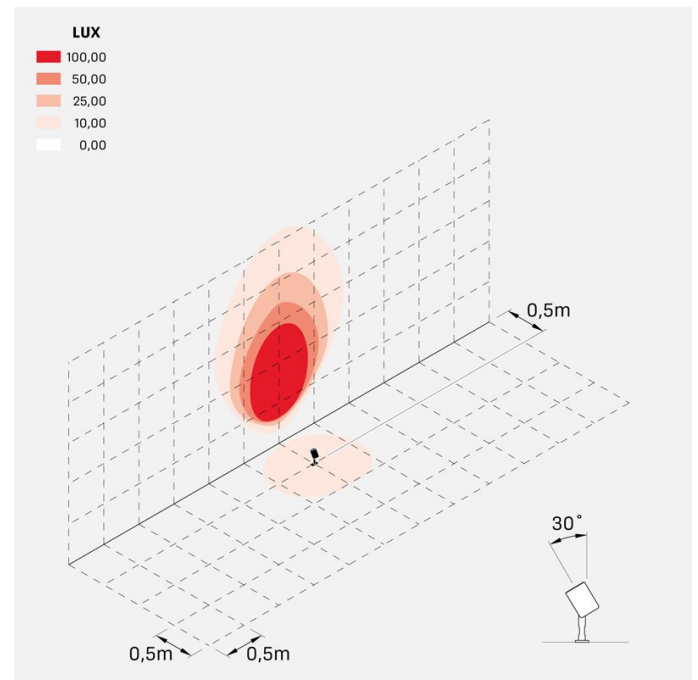

ago_garden_honeycomb_optic_M