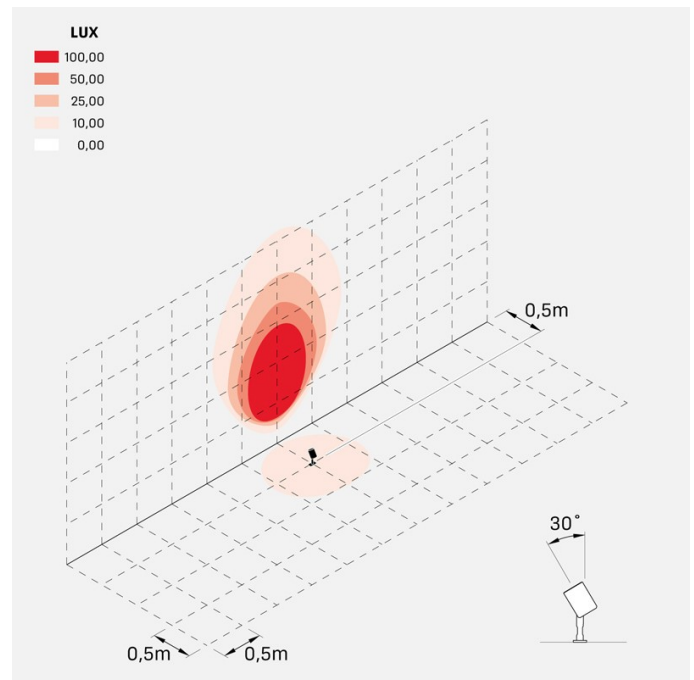

Informazioni tecniche:

Installazione:	Terra, Picchetto terra
Materiale Corpo:	Alluminio
Finitura:	Alluminio Anodizzato Verde
Trattamento:	Anodizzazione
Tipo di diffusore:	Vetro serigrafato
Inclinazione ottica:	Diff.
Tipo lampada:	LED
Classe energetica:	F
Temperatura colore:	2700K
CRI:	>80
LB Factor:	LM80B50 - 50.000h
Rischio fotobiologico:	RG1
Potenza assorbita Watt:	6
Lumen:	700
Real Lumen:	568
Alimentazione:	☑ integrata
LED:	AC DIRECT
Classe di isolamento:	⊕ CL.I
Grado di protezione:	IP 66
Resistenza alla rottura:	IK 07 2J xx5
Marchi di Conformità:	CE UK
Dimmerazione:	Taglio di fase

Ago Garden

LL126002D2

Lombardo.

LL126002D2

Simulazioni illuminotecniche:

ago_garden_optic_D

ago_garden_optic_L

ago_garden_optic_M

ago_garden_optic_S

ago_garden_honeycomb_optic_L

ago_garden_honeycomb_optic_M

ago_garden_honeycomb_optic_S