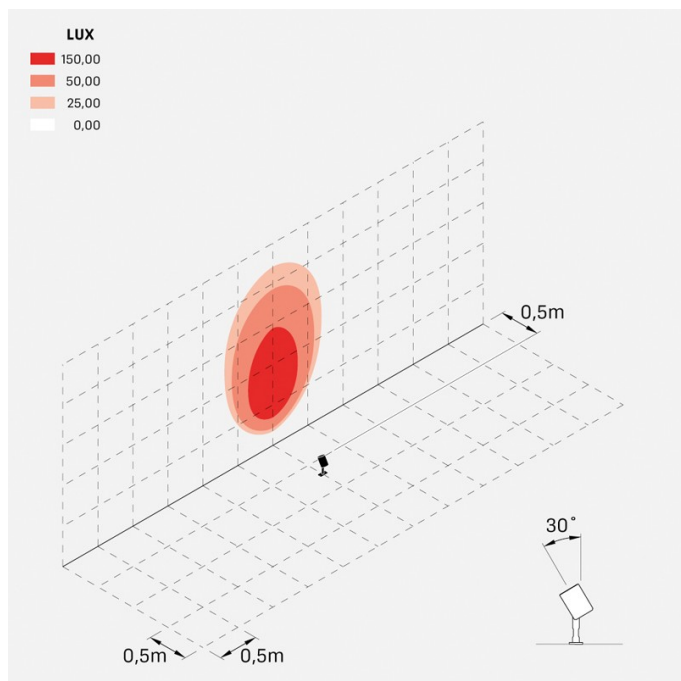

Simulazioni illuminotecniche:

ago_garden_optic_s