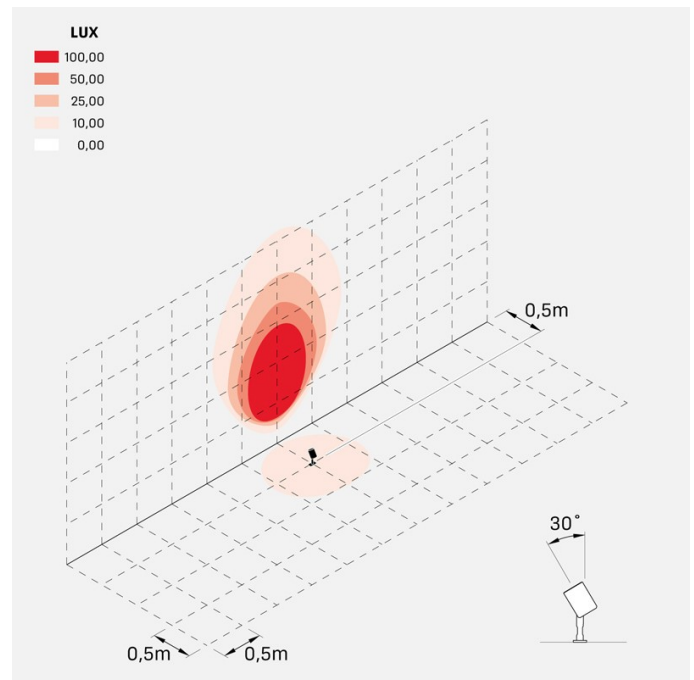

### Informazioni tecniche:

Installazione:	Terra, Picchetto terra
Materiale Corpo:	Alluminio
Finitura:	Alluminio Anodizzato Nero
Trattamento:	Anodizzazione
Tipo di diffusore:	Vetro serigrafato
Inclinazione ottica:	40°
Tipo lampada:	LED
Classe energetica:	F
Temperatura colore:	2700K
CRI:	>80
LB Factor:	LM80B50 - 50.000h
Rischio fotobiologico:	RG1
Potenza assorbita Watt:	6
Lumen:	700
Real Lumen:	568
Alimentazione:	☑ integrata
LED:	AC DIRECT
Classe di isolamento:	⊕ CL.I
Grado di protezione:	<b>IP 66</b>
Resistenza alla rottura:	<b>IK 07 2J xx5</b>
Marchi di Conformità:	CE UK
Dimmerazione:	Taglio di fase

## Simulazioni illuminotecniche:

ago\_garden\_optic\_D

ago\_garden\_optic\_L

ago\_garden\_optic\_M

ago\_garden\_optic\_S

ago\_garden\_honeycomb\_optic\_L

ago\_garden\_honeycomb\_optic\_M

ago\_garden\_honeycomb\_optic\_S