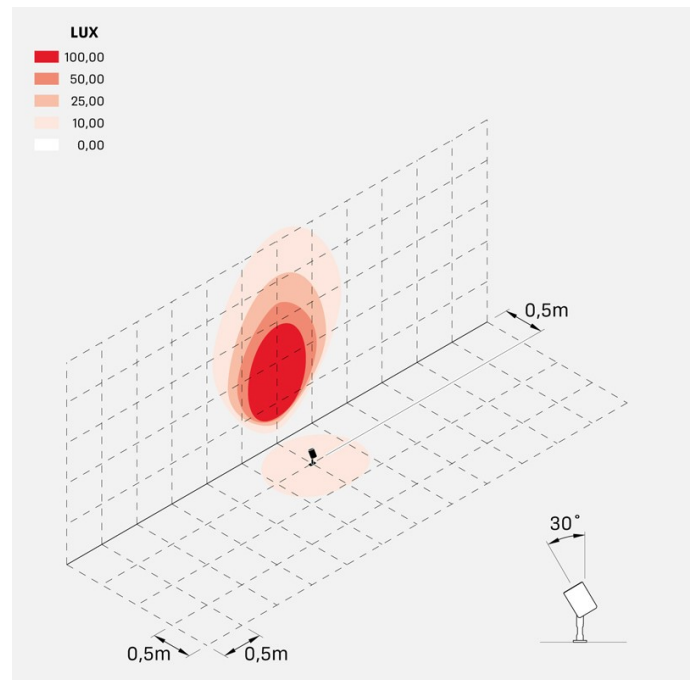

### Informazioni tecniche:

Installazione:	Terra, Picchetto terra
Materiale Corpo:	Alluminio
Finitura:	Alluminio Anodizzato Nero
Trattamento:	Anodizzazione
Tipo di diffusore:	Vetro serigrafato
Inclinazione ottica:	65°
Tipo lampada:	LED
Classe energetica:	F
Temperatura colore:	4000K
CRI:	>80
LB Factor:	LM80B50 - 50.000h
Rischio fotobiologico:	RG1
Potenza assorbita Watt:	6
Lumen:	700
Real Lumen:	568
Alimentazione:	☑ integrata
LED:	AC DIRECT
Classe di isolamento:	⊕ CL.I
Grado di protezione:	<b>IP 66</b>
Resistenza alla rottura:	<b>IK 07 2J xx5</b>
Marchi di Conformità:	CE UK
Dimmerazione:	Taglio di fase

## Simulazioni illuminotecniche:

ago\_garden\_optic\_D

ago\_garden\_optic\_L

ago\_garden\_optic\_M

ago\_garden\_optic\_S

ago\_garden\_honeycomb\_optic\_L

ago\_garden\_honeycomb\_optic\_M

ago\_garden\_honeycomb\_optic\_S