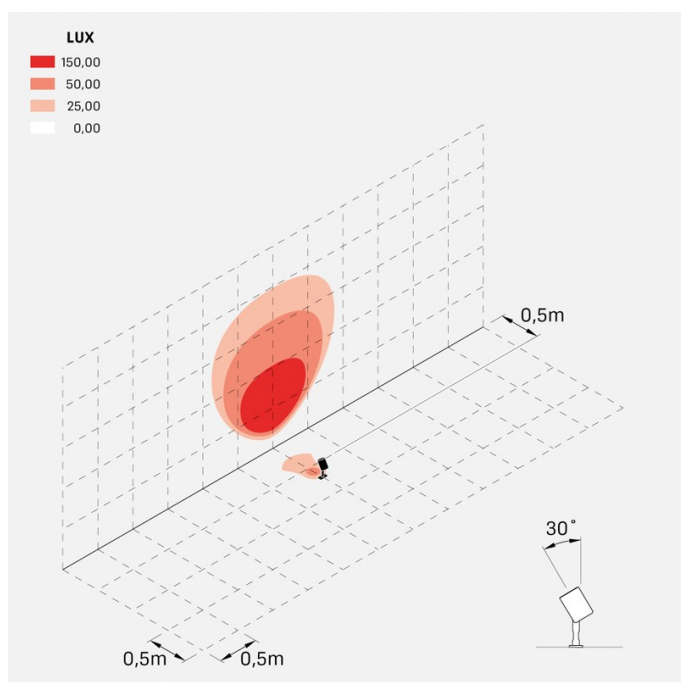

Simulazioni illuminotecniche:

ago_garden_optic_l