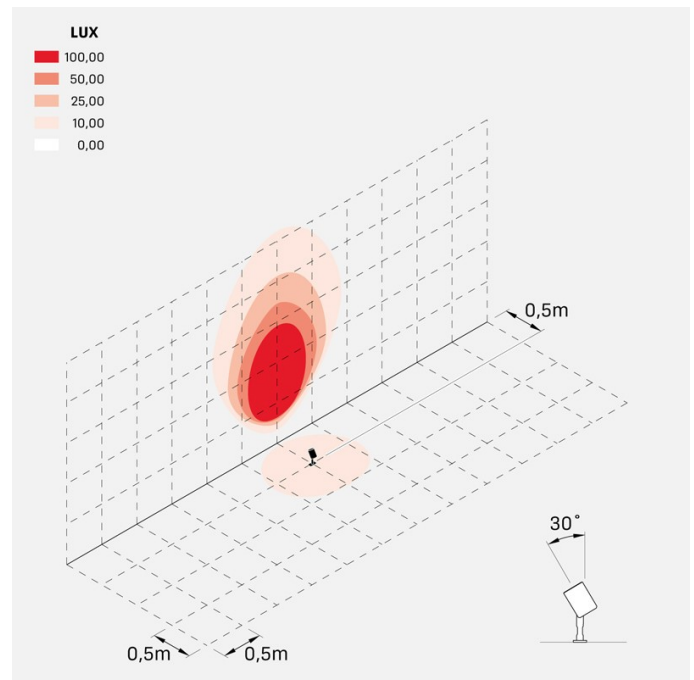

Informazioni tecniche:

Installazione:	Terra, Picchetto terra
Materiale Corpo:	Alluminio
Finitura:	Alluminio Anodizzato Nero
Trattamento:	Anodizzazione
Tipo di diffusore:	Vetro serigrafato
Inclinazione ottica:	Diff.
Tipo lampada:	LED
Classe energetica:	F
Temperatura colore:	4000K
CRI:	>80
LB Factor:	LM80B50 - 50.000h
Rischio fotobiologico:	RG1
Potenza assorbita Watt:	6
Lumen:	700
Real Lumen:	568
Alimentazione:	☑ integrata
LED:	AC DIRECT
Classe di isolamento:	⊕ CL.I
Grado di protezione:	IP 66
Resistenza alla rottura:	IK 07 2J xx5
Marchi di Conformità:	CE UK
Dimmerazione:	Taglio di fase

Ago Garden

LL126001DN

Lombardo.

LL126001DN

Simulazioni illuminotecniche:

ago_garden_optic_D

ago_garden_optic_L

ago_garden_optic_M

ago_garden_optic_S

ago_garden_honeycomb_optic_L

ago_garden_honeycomb_optic_M

ago_garden_honeycomb_optic_S