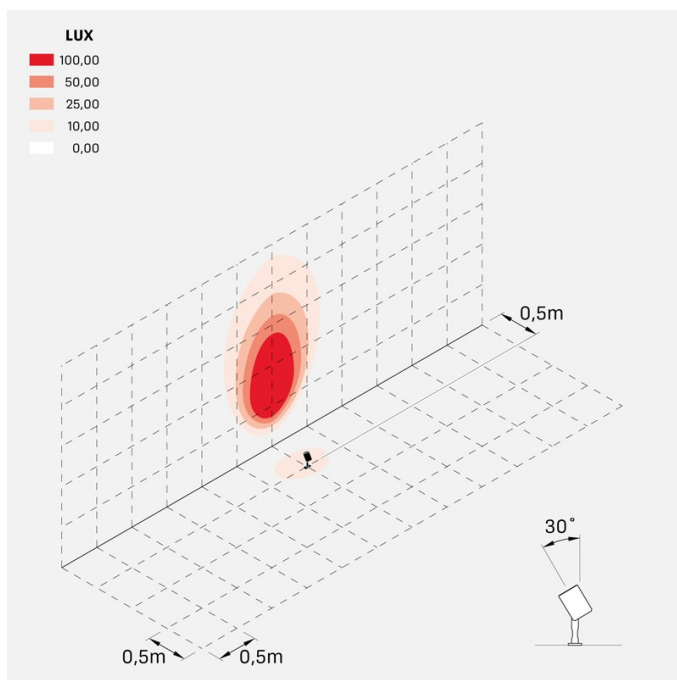

### Informazioni tecniche:

Installazione:	Terra, Picchetto terra
Materiale Corpo:	Alluminio
Finitura:	Alluminio Anodizzato Nero
Trattamento:	Anodizzazione
Tipo di diffusore:	Vetro serigrafato
Inclinazione ottica:	Diff.
Tipo lampada:	LED
Classe energetica:	F
Temperatura colore:	3000K
CRI:	>80
LB Factor:	LM80B50 - 50.000h
Rischio fotobiologico:	RG1
Potenza assorbita Watt:	6
Lumen:	700
Real Lumen:	568
Alimentazione:	☑ integrata
LED:	AC DIRECT
Classe di isolamento:	⊕ CL.I
Grado di protezione:	<b>IP 66</b>
Resistenza alla rottura:	<b>IK 07 2J xx5</b>
Marchi di Conformità:	CE UK
Dimmerazione:	Taglio di fase

## Simulazioni illuminotecniche:

ago\_garden\_optic\_D

ago\_garden\_optic\_L

ago\_garden\_optic\_M

ago\_garden\_optic\_S

ago\_garden\_honeycomb\_optic\_L

ago\_garden\_honeycomb\_optic\_M

ago\_garden\_honeycomb\_optic\_S