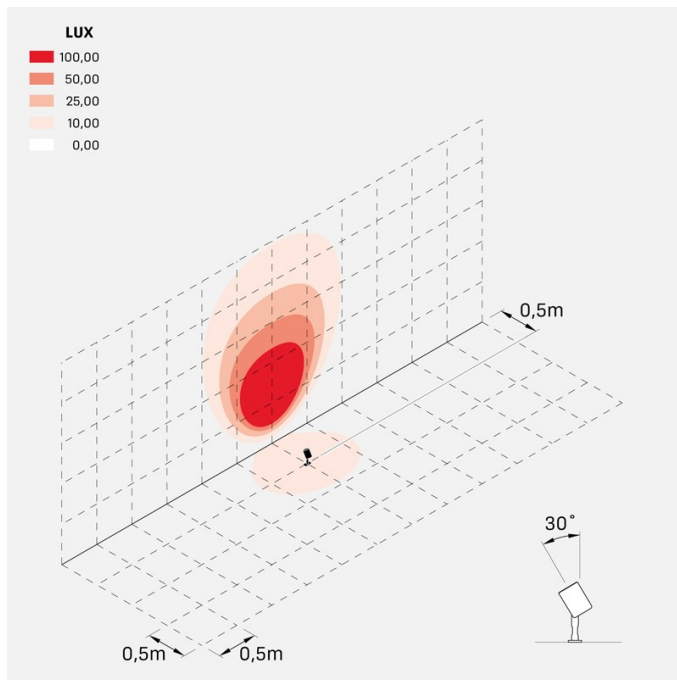

### Informazioni tecniche:

Installazione:	Terra, Picchetto terra
Materiale Corpo:	Alluminio
Finitura:	Alluminio Anodizzato Nero
Trattamento:	Anodizzazione
Tipo di diffusore:	Vetro serigrafato
Inclinazione ottica:	Diff.
Tipo lampada:	LED
Classe energetica:	F
Temperatura colore:	3000K
CRI:	>80
LB Factor:	LM80B50 - 50.000h
Rischio fotobiologico:	RG1
Potenza assorbita Watt:	6
Lumen:	700
Real Lumen:	568
Alimentazione:	☑ integrata
LED:	AC DIRECT
Classe di isolamento:	⊕ CL.I
Grado di protezione:	<b>IP 66</b>
Resistenza alla rottura:	<b>IK 07 2J xx5</b>
Marchi di Conformità:	CE UK
Dimmerazione:	Taglio di fase

## Simulazioni illuminotecniche:

ago\_garden\_optic\_D

ago\_garden\_optic\_L

ago\_garden\_optic\_M

ago\_garden\_optic\_S

ago\_garden\_honeycomb\_optic\_L

ago\_garden\_honeycomb\_optic\_M

ago\_garden\_honeycomb\_optic\_S