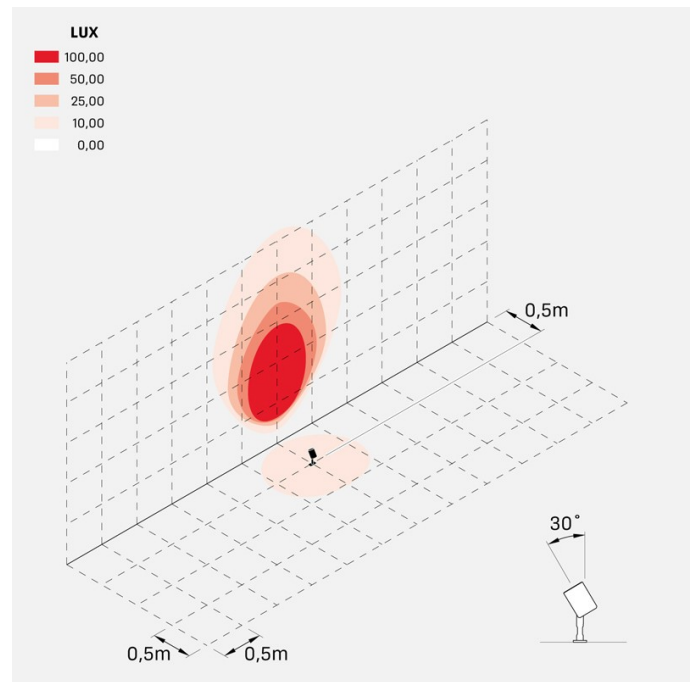

### Informazioni tecniche:

Installazione:	Terra, Picchetto terra
Materiale Corpo:	Alluminio
Finitura:	Alluminio Anodizzato Nero
Trattamento:	Anodizzazione
Tipo di diffusore:	Vetro serigrafato
Inclinazione ottica:	Diff.
Tipo lampada:	LED
Classe energetica:	F
Temperatura colore:	2700K
CRI:	>80
LB Factor:	LM80B50 - 50.000h
Rischio fotobiologico:	RG1
Potenza assorbita Watt:	6
Lumen:	700
Real Lumen:	568
Alimentazione:	☑ integrata
LED:	AC DIRECT
Classe di isolamento:	⊕ CL.I
Grado di protezione:	<b>IP 66</b>
Resistenza alla rottura:	<b>IK 07 2J xx5</b>
Marchi di Conformità:	CE UK
Dimmerazione:	Taglio di fase

## Simulazioni illuminotecniche:

ago\_garden\_optic\_D

ago\_garden\_optic\_L

ago\_garden\_optic\_M

ago\_garden\_optic\_S

ago\_garden\_honeycomb\_optic\_L

ago\_garden\_honeycomb\_optic\_M

ago\_garden\_honeycomb\_optic\_S