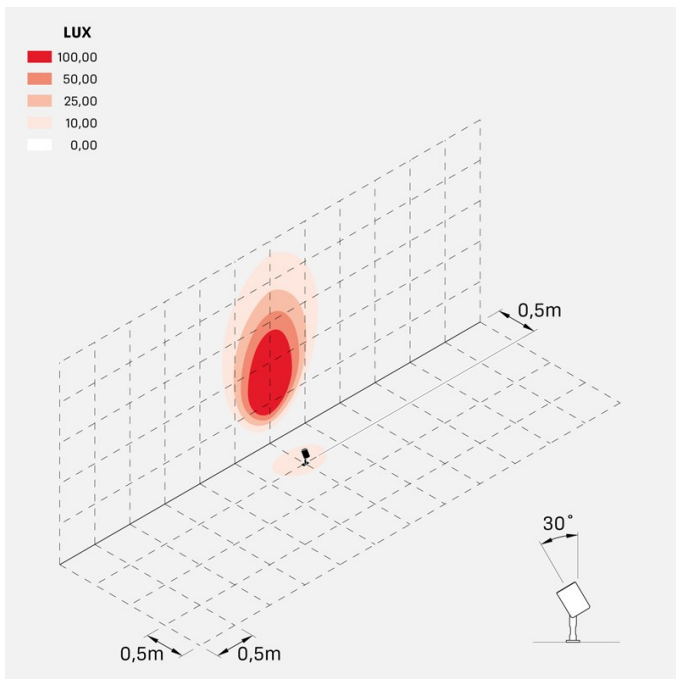

### Informazioni tecniche:

Installazione:	Terra, Picchetto terra
Materiale Corpo:	Alluminio
Finitura:	Alluminio Anodizzato Nero
Trattamento:	Anodizzazione
Tipo di diffusore:	Vetro serigrafato
Inclinazione ottica:	Diff.
Tipo lampada:	LED
Classe energetica:	F
Temperatura colore:	2700K
CRI:	>80
LB Factor:	LM80B50 - 50.000h
Rischio fotobiologico:	RG1
Potenza assorbita Watt:	6
Lumen:	700
Real Lumen:	568
Alimentazione:	☑ integrata
LED:	AC DIRECT
Classe di isolamento:	⊕ CL.I
Grado di protezione:	<b>IP 66</b>
Resistenza alla rottura:	<b>IK 07 2J xx5</b>
Marchi di Conformità:	CE UK
Dimmerazione:	Taglio di fase

## Simulazioni illuminotecniche:

ago\_garden\_optic\_D

ago\_garden\_optic\_L

ago\_garden\_optic\_M

ago\_garden\_optic\_S

ago\_garden\_honeycomb\_optic\_L

ago\_garden\_honeycomb\_optic\_M

ago\_garden\_honeycomb\_optic\_S