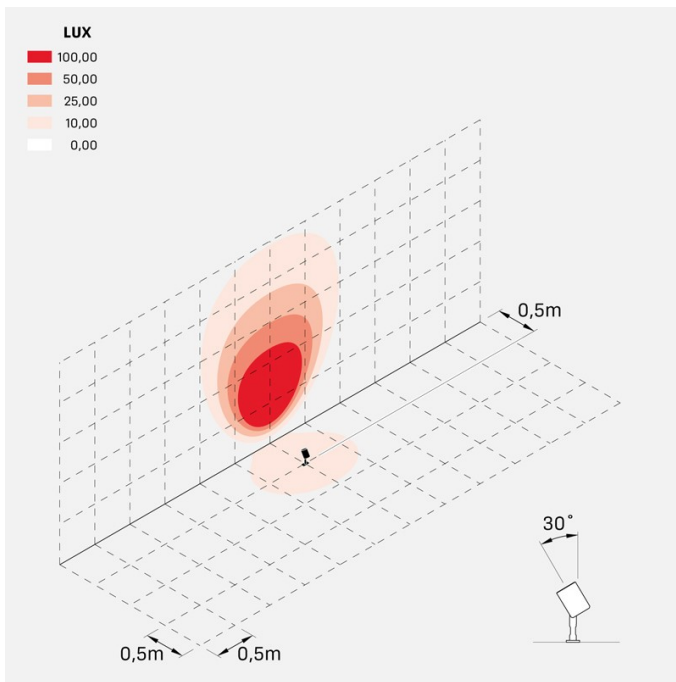

### Informazioni tecniche:

Installazione:	Terra, Picchetto terra
Materiale Corpo:	Alluminio
Finitura:	Alluminio Anodizzato Nero
Trattamento:	Anodizzazione
Tipo di diffusore:	Vetro serigrafato
Inclinazione ottica:	Diff.
Tipo lampada:	LED
Classe energetica:	F
Temperatura colore:	2700K
CRI:	>80
LB Factor:	LM80B50 - 50.000h
Rischio fotobiologico:	RG1
Potenza assorbita Watt:	6
Lumen:	700
Real Lumen:	568
Alimentazione:	☑ integrata
LED:	AC DIRECT
Classe di isolamento:	⊕ CL.I
Grado di protezione:	<b>IP 66</b>
Resistenza alla rottura:	<b>IK 07 2J xx5</b>
Marchi di Conformità:	CE UK
Dimmerazione:	Taglio di fase

## Simulazioni illuminotecniche:

ago\_garden\_optic\_D

ago\_garden\_optic\_L

ago\_garden\_optic\_M

ago\_garden\_optic\_S

ago\_garden\_honeycomb\_optic\_L

ago\_garden\_honeycomb\_optic\_M

ago\_garden\_honeycomb\_optic\_S