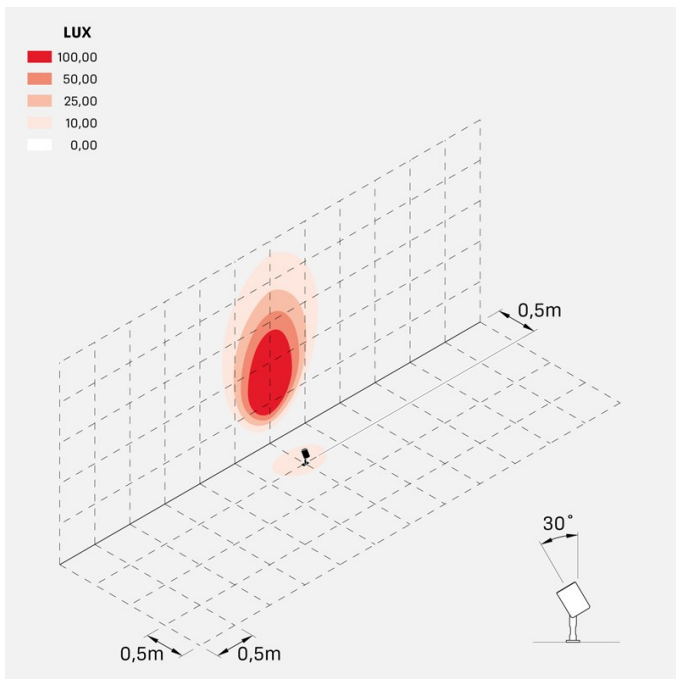

Informazioni tecniche:

Installazione:	Terra, Picchetto terra
Materiale Corpo:	Alluminio
Finitura:	Alluminio Anodizzato Grigio
Trattamento:	Anodizzazione
Tipo di diffusore:	Vetro serigrafato
Inclinazione ottica:	25°
Tipo lampada:	LED
Classe energetica:	F
Temperatura colore:	2700K
CRI:	>80
LB Factor:	LM80B50 - 50.000h
Rischio fotobiologico:	RG1
Potenza assorbita Watt:	6
Lumen:	700
Real Lumen:	568
Alimentazione:	☑ integrata
LED:	AC DIRECT
Classe di isolamento:	⊕ CL.I
Grado di protezione:	IP 66
Resistenza alla rottura:	IK 07 2J xx5
Marchi di Conformità:	CE UK
Dimmerazione:	Taglio di fase

Ago Garden

LL126000S2

Lombardo.

LL126000S2

Simulazioni illuminotecniche:

ago_garden_optic_D

ago_garden_optic_L

ago_garden_optic_M

ago_garden_optic_S

ago_garden_honeycomb_optic_L

ago_garden_honeycomb_optic_M

ago_garden_honeycomb_optic_S