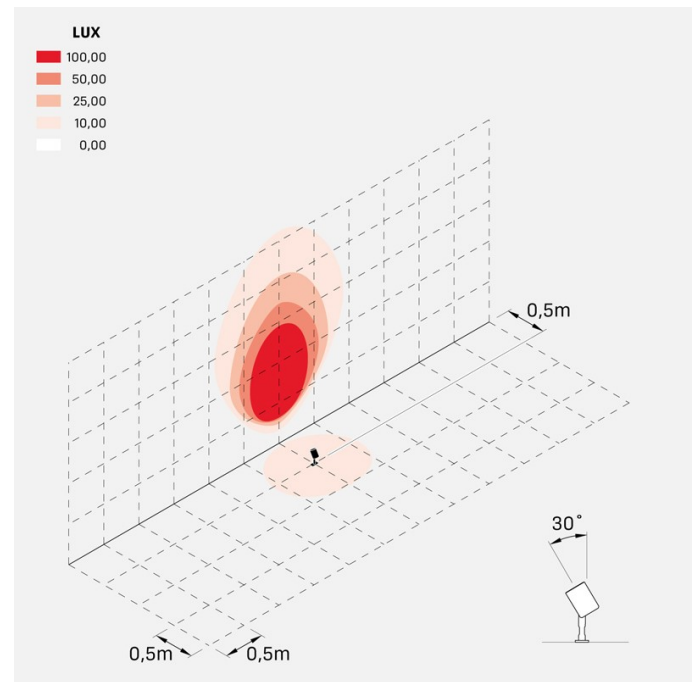

ago_garden_honeycomb_optic_M