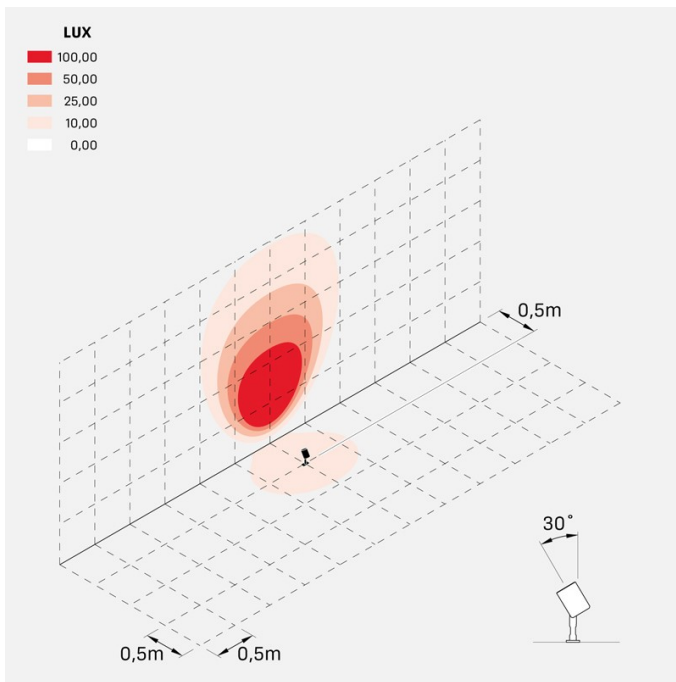

Informazioni tecniche:

Installazione:	Terra, Picchetto terra
Materiale Corpo:	Alluminio
Finitura:	Alluminio Anodizzato Grigio
Trattamento:	Anodizzazione
Tipo di diffusore:	Vetro serigrafato
Inclinazione ottica:	25°
Tipo lampada:	LED
Classe energetica:	F
Temperatura colore:	2700K
CRI:	>80
LB Factor:	LM80B50 - 50.000h
Rischio fotobiologico:	RG1
Potenza assorbita Watt:	6
Lumen:	700
Real Lumen:	568
Alimentazione:	☑ integrata
LED:	AC DIRECT
Classe di isolamento:	⊕ CL.I
Grado di protezione:	IP 66
Resistenza alla rottura:	IK 07 2J xx5
Marchi di Conformità:	CE UK
Dimmerazione:	Taglio di fase

Versione Honeycomb non disponibile con ottica D. Cavo versione AC-Direct: 0,8m H05RN-F 3x1. Cavo versione 24V: 0,8m H05RN-F 2x0.75. Per l'acquisto del prodotto con cavo più lungo si consiglia **Cavo standard** oppure **Cavo anti-risalità umidità**.

Ago Garden

LL126000S2

Lombardo.

LL126000S2

Simulazioni illuminotecniche:

ago_garden_optic_D

ago_garden_optic_L

ago_garden_optic_M

ago_garden_optic_S

ago_garden_honeycomb_optic_L

ago_garden_honeycomb_optic_M

ago_garden_honeycomb_optic_S