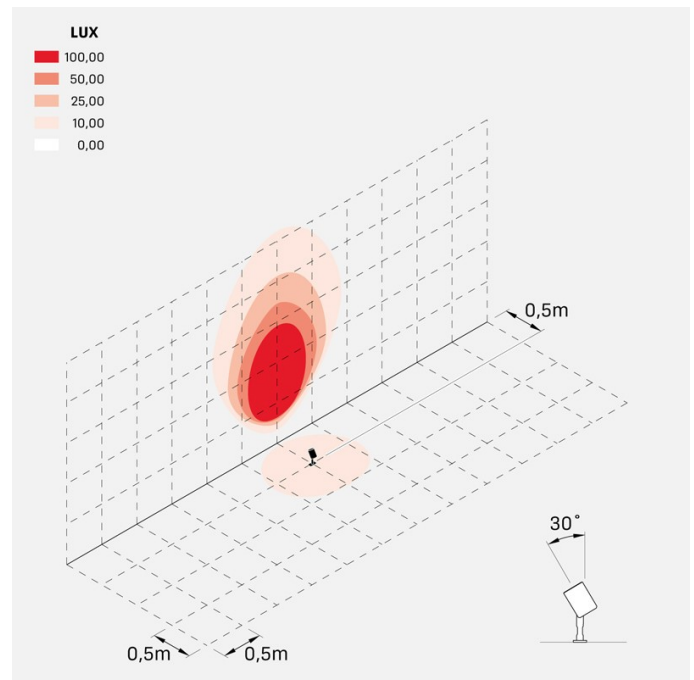

### Informazioni tecniche:

Installazione:	Terra, Picchetto terra
Materiale Corpo:	Alluminio
Finitura:	Alluminio Anodizzato Grigio
Trattamento:	Anodizzazione
Tipo di diffusore:	Vetro serigrafato
Inclinazione ottica:	40°
Tipo lampada:	LED
Classe energetica:	F
Temperatura colore:	3000K
CRI:	>80
LB Factor:	LM80B50 - 50.000h
Rischio fotobiologico:	RG1
Potenza assorbita Watt:	6
Lumen:	700
Real Lumen:	568
Alimentazione:	☑ integrata
LED:	AC DIRECT
Classe di isolamento:	⊕ CL.I
Grado di protezione:	<b>IP 66</b>
Resistenza alla rottura:	<b>IK 07 2J xx5</b>
Marchi di Conformità:	CE UK
Dimmerazione:	Taglio di fase

## Simulazioni illuminotecniche:

ago\_garden\_optic\_D

ago\_garden\_optic\_L

ago\_garden\_optic\_M

ago\_garden\_optic\_S

ago\_garden\_honeycomb\_optic\_L

ago\_garden\_honeycomb\_optic\_M

ago\_garden\_honeycomb\_optic\_S